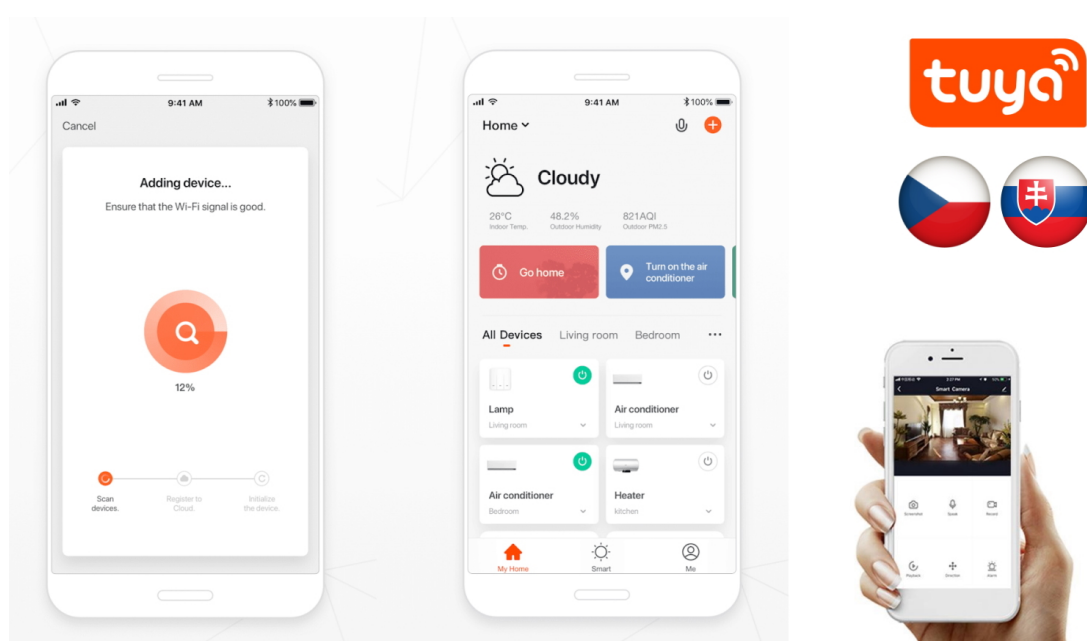

IMMAX NEO SMART GU10 4,8W RGB+CCT

Cena celkem:	277 Kč
	(bez DPH: 229 Kč)
Běžná cena:	305 Kč
Ušetříte:	28 Kč
Kód zboží:	OSVIMM1328
Part No.:	07777L
Záruka:	24 měs.
Stav:	Nové zboží

Popis

IMMAX NEO SMART 4,8 W RGB+CCT

Chytrá, **stmívatelná**, barevná LED žárovka umožňuje **nastavení barvy a jasu** světla dle aktuální potřeby. Kromě **RGB** barevné škály je možné měnit také teplotu světla od teplé až po studenou bílou. Ovládání žárovky je založeno na energeticky úsporné, bezpečné a spolehlivé bezdrátové komunikaci protokolu **ZigBee 3.0**. Ta umožňuje ovládání celé sítě domácích světelných zdrojů skrze **dálkový ovladač (není součástí balení)** či mobilní aplikaci **IMMAX NEO PRO**. Samozřejmostí je kompatibilita se systémy iOS či Android a hlasovým ovládáním přes Amazon Alexa, Google Assistant nebo Apple Siri.

POZOR

Toto není Wi-Fi žárovka, vyžaduje použití s dálkovým ovladačem (07087-2) nebo pro použití s aplikací IMMAX NEO PRO je nutné zakoupit Immax NEO BRIDGE PRO Smart Zigbee 3.0 (07117-3), popřípadě jiný hub/bridge/gateway na platformě TUYA, který komunikuje pomocí standardu ZigBee 3.0.

ZÁKLADNÍ SPECIFIKACE

Patice: GU10

Příkon: 4,8 W

Svítilivost: 400 lm