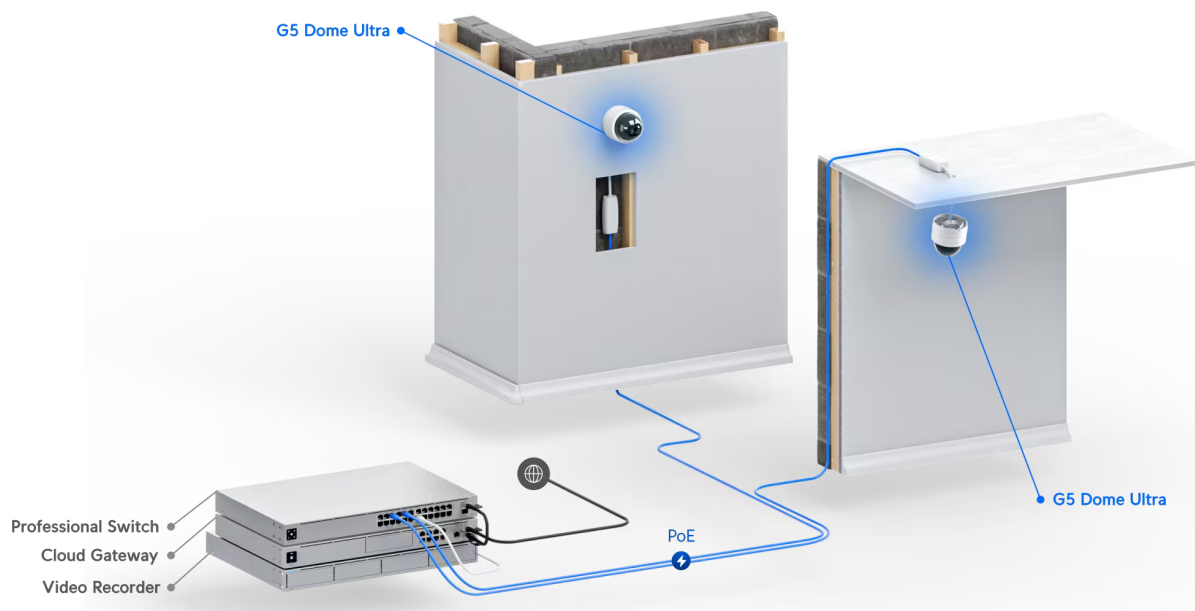

### Ubiquiti UniFi G5 Dome Ultra

Kamera **UniFi G5 Dome Ultra** poskytuje čistý a ostrý obraz v **rozlišení 2688 × 1512 při 30 fps** s možností nočního vidění.

Kamera podporuje **PoE napájení (37-57 V DC)**. Balení neobsahuje PoE injektor.

- 4 Mpx CMOS senzor (1/2.4") & rozlišení 2688 × 1512 při 30 fps (16 : 9)
- Úhel záběru: 102,4° horizontálně, 54,9° vertikálně, 120,6° diagonálně
- Vestavěné IR LED diody a automatický IR cut filtr pro lepší noční vidění
- Odolnost IK06 (antivandal)
- ARM Dual-Core Cortex-A7 procesor/čip
- Podpora PoE 37-57 V DC (injektor není součástí balení)