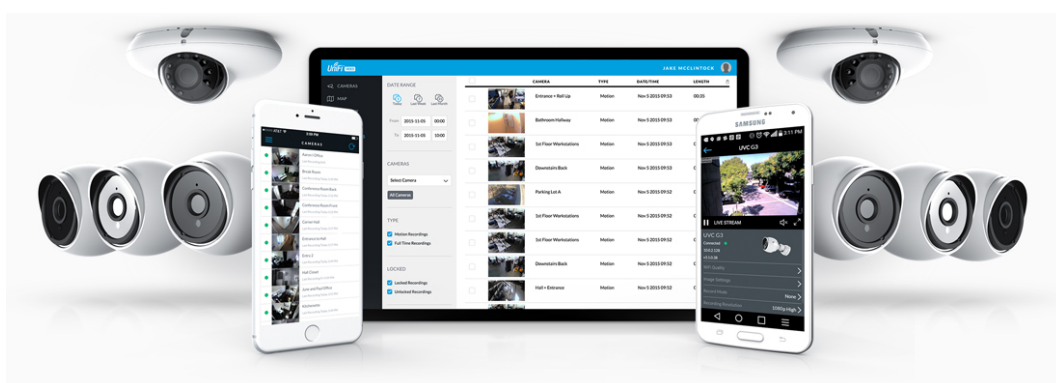

Kamera je součástí produktové řady **UniFi Protect**, kde je největší předností centralizovaná správa všech zařízení v jediném softwaru. Software UniFi Protect je předinstalovaný na serveru **UniFi Protect NVR** (IPZUBT1003) pro Full HD záznam až 50 kamer, **UniFi Cloud Key Gen2 Plus** (NAOUBT1019) pro záznam až 15 kamer nebo **UniFi Dream Machine PRO** (NAAUBT1121) pro záznam až 32 kamer.

Výhoda serverů je, že spolupracují s aplikacemi pro mobilní zařízení, díky tomu můžete mít váš kamerový systém neustále pod dohledem.