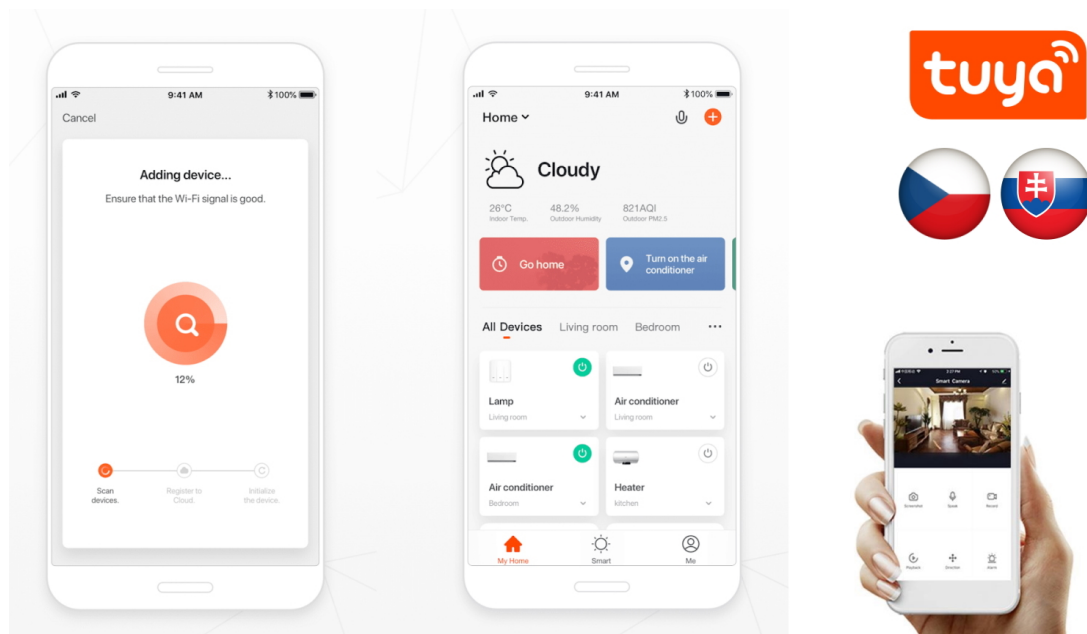

Jan Skopový (hw.ddfu.org)

hello@ddf.org

+420 731 533677

06.05.26 19:52:54

IMMAX NEO SMART KONTROLER (L) V8

Cena celkem:	495 Kč
	(bez DPH: 409 Kč)
Běžná cena:	545 Kč
Ušetříte:	50 Kč
Kód zboží:	ELIIMM1025
Part No.:	07572L
Záruka:	24 měs.
Stav:	Nové zboží

Popis

IMMAX NEO Smart kontroler (L) V8

Speciální ovladač pro **ovládání světelných zdrojů** systému IMMAX NEO komunikující na protokolu **ZigBee 3.0**. Ovladačem je možné stmívat či vypínat, díky tomu můžete mít osvětlení v domácnosti kdykoliv pod kontrolou a stát se tak „pánem světla“. Samozřejmostí je ochrana proti přepětí, přehřátí i přetížení. Kontroler je kompatibilní s iOS, Android, Amazon Alexa, Apple Siri zkratky, Google Assistant a systémem Lidl.

Poznámka: Pro instalace bez nulového vodiče (N).

Upozornění: Kontroler vyžaduje propojení s chytrou bránou IMMAX NEO BRIDGE PRO Smart Zigbee 3.0 (prodává se samostatně) či jiným TUYA hubem na standardu ZigBee 3.0.

ZÁKLADNÍ SPECIFIKACE

Rozhraní: Zigbee 3.0, podpora Tuya

Frekvence: 2400–2483,5 MHz

Bezdrátový dosah: 30 m přímá viditelnost, 10 m v zastavěném prostoru

Rozsah zatížení: 2 × 10–100 W

Napájení: AC 120–240 V