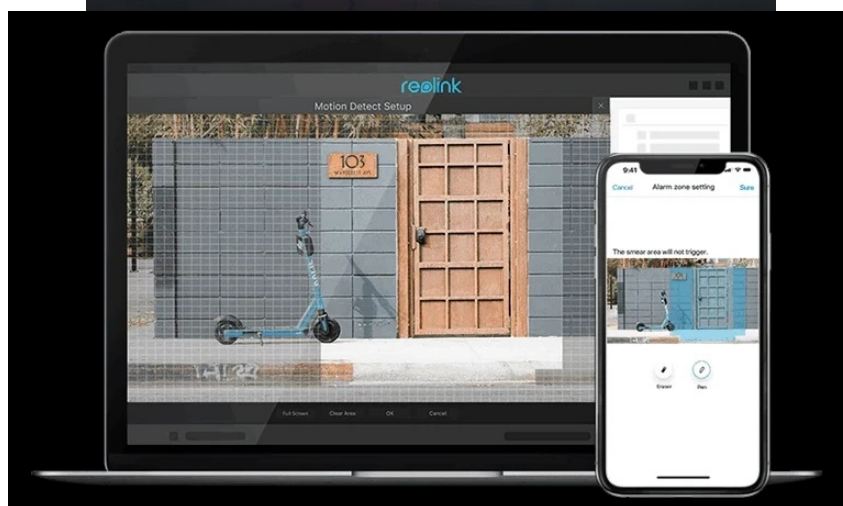

Popis

Reolink W320 - zabezpečení, které nikdy nemusí spát

IP kamera Reolink W320 s pokročilým systémem detekce, díky čemuž efektivně **předchází falešným alarmům** a dokáže rozpoznat osoby a vozidla od běžných objektů. **5Mpx bezpečnostní kamera Reolink W320** produkuje jasný a ostrý obraz při živém vysílání. Viditelně zachytí potřebné detaily a poskytne vám důležité informace jak ve formě fotografií, tak záznamů.

Uplatní se také v nočních hodinách a záznamy uprostřed noci osvětlí pomocí **infračervených LED diod**. Je tak ideální pro monitoring venkovního prostoru, jako jsou verandy, pergoly apod. Pro **bezdrátové připojení** kamery Reolink W320 slouží **dvoupásmová Wi-Fi**.

To usnadňuje instalaci venku i uvnitř bez nevzhledné kabeláže. Podpora **aplikace Reolink** vám umožní kameru **Reolink W320** propojit se smartphonem a mít vzdálený přístup a dohled nad děním v domácnosti odkudkoli. Na smartphone obdržíte **upozornění v reálném čase, živý obraz i zvukový záznam, snadné přehrávání** nebo možnost nastavit zóny pohybu.

Reolink W320

5megapixelová IP kamera typu **bullet** nabízí snímač **1/2,7" CMOS** s rozlišením **2560 × 1920** obrazových bodů s úhlem záběru **80°** (horizontálně). V případě zhoršených světelných podmínek či tmy je přítomen IR přísvit do vzdálenosti **až 30 m**. Připojení lze jednoduše realizovat pomocí **RJ-45 portu**, nebo bezdrátově pomocí **Wi-Fi**. Díky **aplikaci Reolink** lze sledovat dění v domácnosti či jiných prostorech **24 hodin denně, 7 dní v týdnu** odkudkoli skrze váš smartphone. Kamera navíc disponuje zabudovaným mikrofonom. Díky voděodolnosti dle **IP67** nabízí jak vnitřní, tak i venkovní možnost použití.