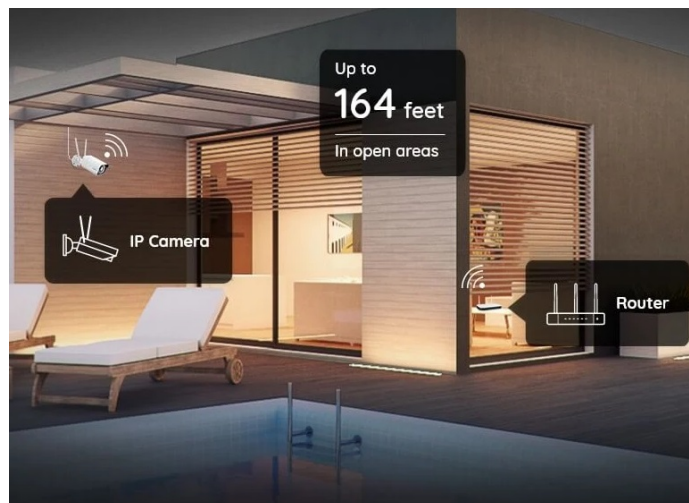

Popis

Reolink W320 - zabezpečení, které nikdy nemusí spát

IP kamera Reolink W320 s pokročilým systémem detekce, díky čemuž efektivně **předchází falešným alarmům** a dokáže rozpoznat osoby a vozidla od běžných objektů. **5Mpx bezpečnostní kamera Reolink W320** produkuje jasný a ostrý obraz při živém vysílání. Viditelně zachytí potřebné detaily a poskytne vám důležité informace jak ve formě fotografií, tak záznamů.

Uplatní se také v nočních hodinách a záznamy uprostřed noci osvětlí pomocí **infračervených LED diod**. Je tak ideální pro monitoring venkovního prostoru, jako jsou verandy, pergoly apod. Pro **bezdrátové připojení** kamery Reolink W320 slouží **dvoupásmová Wi-Fi**.

To usnadňuje instalaci venku i uvnitř bez nevzhledné kabeláže. Podpora **aplikace Reolink** vám umožní kameru **Reolink W320** propojit se smartphonem a mít vzdálený přístup a dohled nad děním v domácnosti odkudkoli. Na smartphone obdržíte **upozornění v reálném čase, živý obraz i zvukový záznam, snadné přehrávání** nebo možnost nastavit zóny pohybu.

Reolink W320

5megapixelová IP kamera typu **bullet** nabízí snímač **1/2,7" CMOS** s rozlišením **2560 × 1920** obrazových bodů s úhlem záběru **80°** (horizontálně). V případě zhoršených světelných podmínek či tmy je přítomen IR přísvit do vzdálenosti **až 30 m**. Připojení lze jednoduše realizovat pomocí **RJ-45 portu**, nebo bezdrátově pomocí **Wi-Fi**. Díky **aplikaci Reolink** lze sledovat dění v domácnosti či jiných prostorech **24 hodin denně, 7 dní v týdnu** odkudkoli skrze váš smartphone. Kamera navíc disponuje zabudovaným mikrofonom. Díky voděodolnosti dle **IP67** nabízí jak vnitřní, tak i venkovní možnost použití.