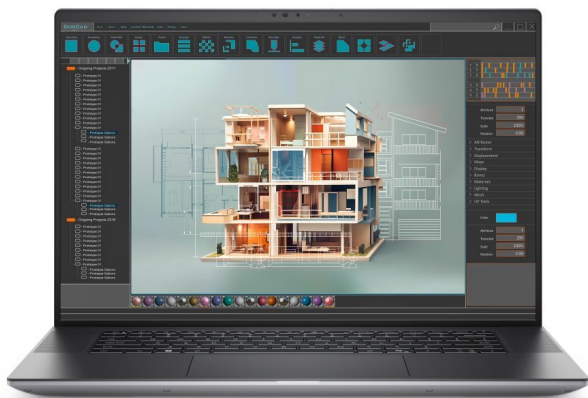

DELL PRECISION 5690

Cena celkem:	85 190 Kč (bez DPH: 70 405 Kč)
Kód zboží:	NOTD58890
Part No.:	G5MF4
Záruka:	36 měsíců/12 m. aku. a zdroj
Stav:	Nové zboží

Popis

Dell Precision 5690

Základem notebooku je 16jádrový procesor **Intel Core Ultra 7 165H**, pracující na frekvenci 1,4 GHz, doplněný o **32 GB** operační paměti. Vybaven je **16"** displejem s Full HD+ rozlišením **1920 x 1200** bodů. Obrazová data má na starosti grafická karta **NVIDIA RTX 2000** s 8 GB vlastní paměti. Pro uživatelská data je k dispozici **SSD disk** s kapacitou **1 TB**. Notebook je vybaven Full HD IR webkamerou, podsvícenou klávesnicí a čtečkou otisku prstů. Samozřejmostí je bezdrátové připojení **Wi-Fi a Bluetooth**. Dodáván je s operačním systémem **Windows 11 Pro**.

Galerie je pouze ilustrační, notebook neobsahuje čtečku paměťových karet a čtečku čipových karet.

Na tento produkt je poskytována záruka 3 roky ProSupport on-site next business day.

Oprava v rámci tohoto záručního servisu probíhá kdekoliv po celé ČR následující pracovní den.

Nemusí to být ani v sídle firmy - můžete být na dovolené, na služební cestě, nezáleží na tom.

Stačí zavolat na tel. číslo +420 774 765 521, nahlásit výrobní číslo a závadu a DELL již vše zařídí.

ZÁKLADNÍ SPECIFIKACE

Grafická karta: NVIDIA RTX 2000

Výbava: Wi-Fi, Bluetooth, FHD IR webkamera, čtečka otisku prstů, podsvícená klávesnice, 100% DCI-P3, Thunderbolt 4

Procesor: Intel Core Ultra 7 165H

Operační systém: Windows 11 Pro

Úhlopříčka displeje: 16"

Velikost operační paměti: 32 GB

HDD kapacita: 1 TB SSD

Barva: šedá

Hmotnost: 2,17 kg

Podrobný popis konfigurace

Procesor Intel Core Ultra 7 165H (1,4 GHz, Turbo 5,0 GHz, 24 MB Cache, 16jádrový)

Paměť 32 GB (2x 16 GB), 7467 MT/s, LPDDR5x, integrovaná

SSD disk 1 TB (M.2 2280 PCIe NVMe, Class 40)

Displej s úhlopříčkou 16,0" s rozlišením Full HD+ (1920 x 1200), 16 : 10, 60 Hz, 500 cd/m², 100% DCI-P3, matný

Grafická karta NVIDIA RTX 2000 8 GB GDDR6

Webová kamera 1080p + IR, dva mikrofony