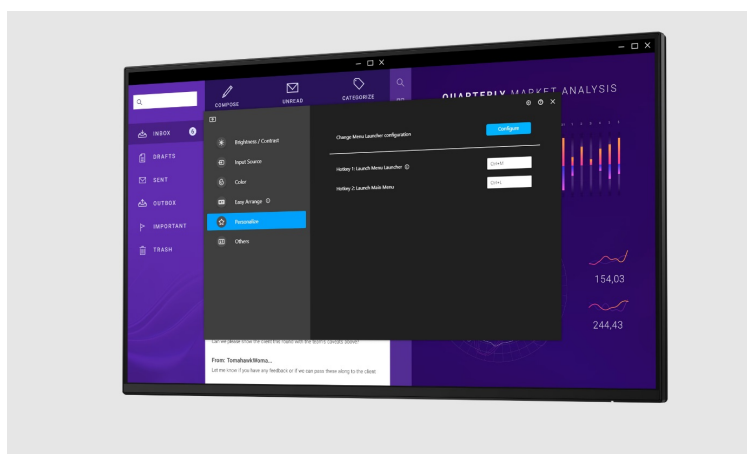

## Dell Professional P2425H bez stojanu - vysoká produktivita s ochranou očí

S **monitorem Dell Professional P2425H** se můžete pustit do náročné práce a dokončit všechny projekty. Nabízí **24palcový displej**, který vám na komfortní ploše zprostředkuje aplikace, tabulky, dokumenty i multimediální obsah.

Díky rozlišení **Full HD** je obraz ostrý, jasný a vhodný pro široké spektrum činností – od tvorby tabulek a dokumentů až po činnost s aplikacemi nebo grafikou. Technologie **IPS panelu** zajišťuje **široké pozorovací úhly**, díky čemuž si obsah s bohatými barvami užijete bez zkreslení i při pohledu ze stran.

Displej pak pokrývá **99 % sRGB barevné palety**. K dispozici máte pestrou nabídku konektorů pro připojení příslušenství a zvýšení produktivity. Při dlouhodobé činnosti jistě oceníte **technologii ComfortView Plus** pro snížení intenzity modrého světla a celodenní **ochranu očí**.