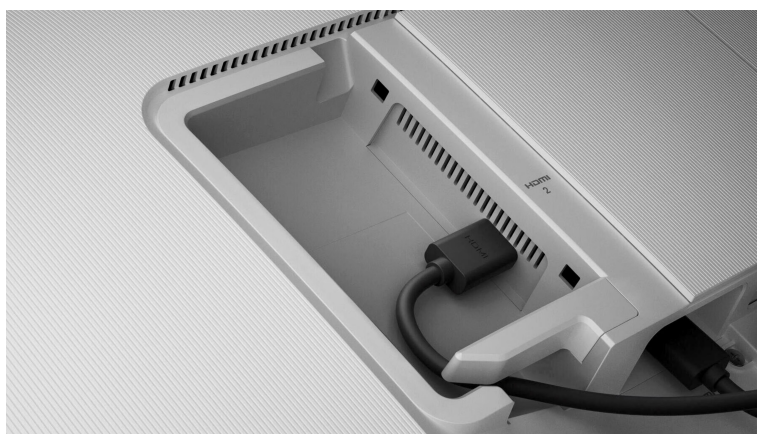

Po připojení ke zdroji obrazu slouží **dvojice portů HDMI**. Snadno tak připojíte četné moderní periferie, včetně herních konzolí. Samozřejmostí je přítomnost technologie **ComfortView Plus**, která prošla vylepšením a výrazně snižuje intenzitu vyzařovaného modrého světla.