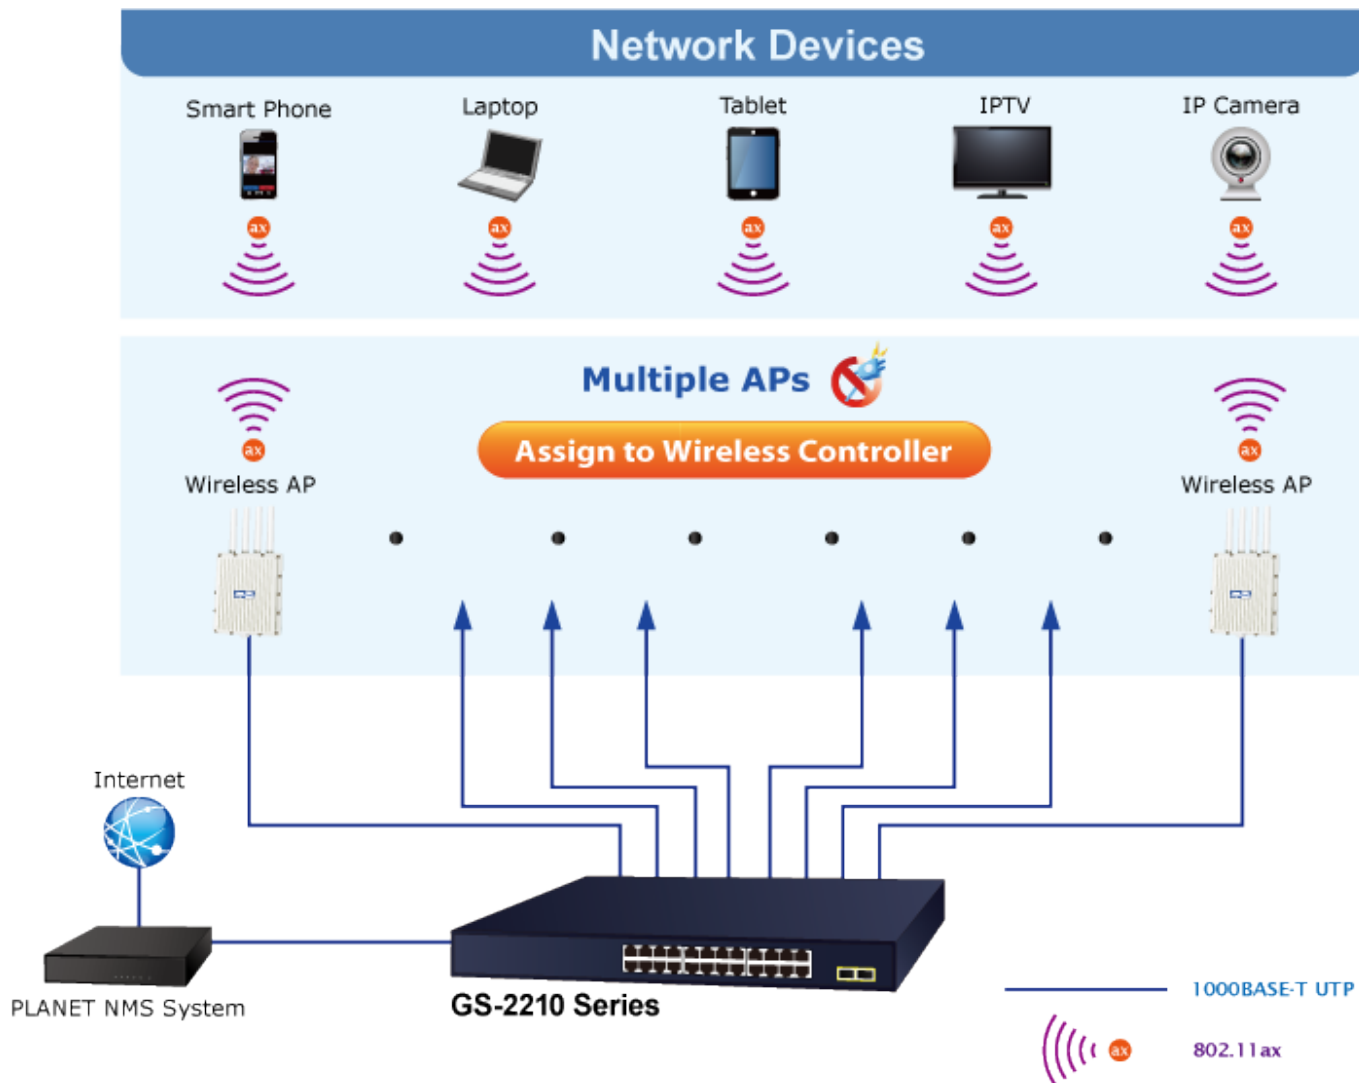

Popis

PLANET GS-2210-16T2S

Spravovatelný switch nabízející **16 portů 10/100/1000 Base-T a 2 SFP sloty 100/1000 Base-X**.

Web/Telnet správa, podpora IPv4, VLAN 802.1Q, QoS, statický trunk, IGMP v1/v2, DHCP snooping.

ESD ochrana, rackmount 19"/1U, **bez ventilátorů (fanless)**, napájení AC 100-240 V (příkon do 16,4 W).

Gigabitový spravovatelný switch pro instalaci do náročnějších lokálních sítí, disponuje širokou škálou funkcí pro zajištění provozu bezpečné sítě eliminací možných útoků na nižších vrstvách modelu OSI a možnou autentizací koncových zařízení.

ZÁKLADNÍ SPECIFIKACE

Fyzické vlastnosti:

Porty: 16x RJ-45 10/100/1000 Base-T, 2x SFP 100/1000 Base-X

Paměť: 8k MAC adres, buffer 4,1 MB

Propustnost: sběrnice 36 Gbps, provozně 26,78 Mpps

Podpora přenosu: JumboFrame 10 KB