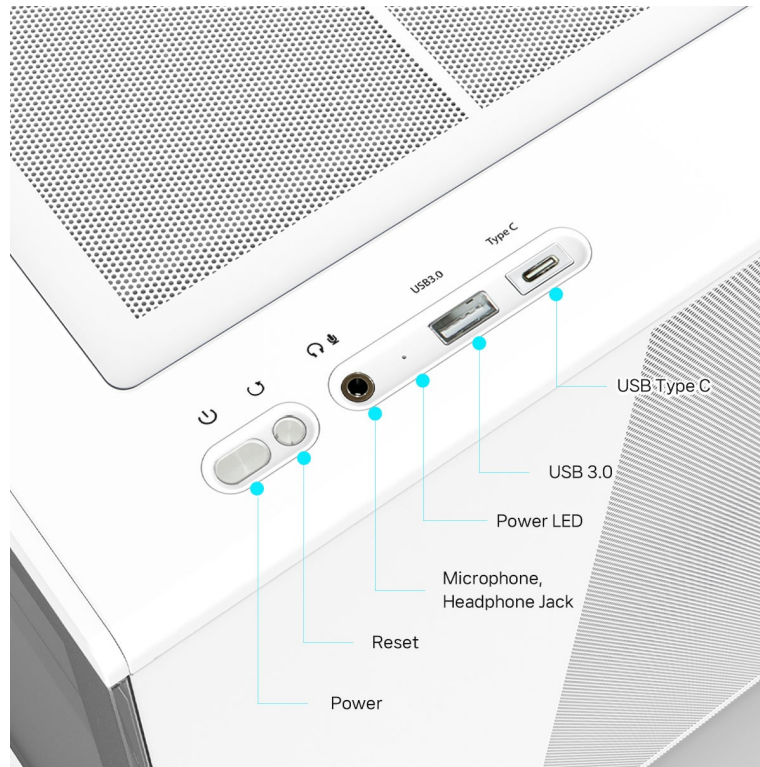

Počítačová skříň ZALMAN P10 ve formátu mini Tower, která se vyznačuje moderním a čistým designem. Na bočních panelech disponuje prvky pro **proudění studeného vzduchu, respektive odvodu tepla**, a tak se podílí na efektivním chlazení a celkové cirkulaci. **Průhledná bočnice a přední panel** umožní panoramatický pohled dovnitř PC skříně a na sestavu komponent.

Oba panely je možno rychle a jednoduše odejmout, což oceníte například při výměně komponent a upgradu. Na horním panelu najdete **základní tlačítka a porty** pro připojení sluchátek/mikrofonu nebo třeba USB flashdisku. **Skříň ZALMAN P10 White** je vybavena rovněž prachovými filtry, které chrání součástky a zabraňují omezení výkonu sestavu v důsledku zanesení prachem.

ZALMAN P10 White

Elegantní počítačová skříň nabízí stylovou **prosklenou bočnici i přední panel** a prvotřídní kovovou konstrukci. Osazení komponentami je lehké díky intuitivnímu **systému správy kabeláže**, kabely tedy nikde zbytečně nepřekáží. Skříň je osazena **jedním 120mm ventilátorem s ARGB podsvícením**. Potěší také možnost rozšíření o dalších šest ventilátorů. Samozřejmostí jsou prachové filtry. Důmyslné řešení umožňuje pohodlné umístění **až 240 mm dlouhého výměníku** vodního chlazení na horní straně. Ve skříni je dostatek prostoru pro chladič CPU do výšky až 173 mm a grafickou kartu o délce až 384 mm. Na horním panelu se nachází jeden port **USB 3.0**, jeden port **USB-C** a kombinovaný audio port pro sluchátka a mikrofon. Skříň je dodávána **bez zdroje**.

ZÁKLADNÍ SPECIFIKACE

Provedení skříně: Mini Tower

Interní pozice: 2 × 2,5"/3,5", 1 × 2,5"

Kompatibilita základní desky: Micro ATX, Mini ITX

Zdroj: bez zdroje

Konektory na horním panelu: 1 × USB-C, 1 × USB 3.0, 1 × kombinovaný port sluchátek a mikrofonu