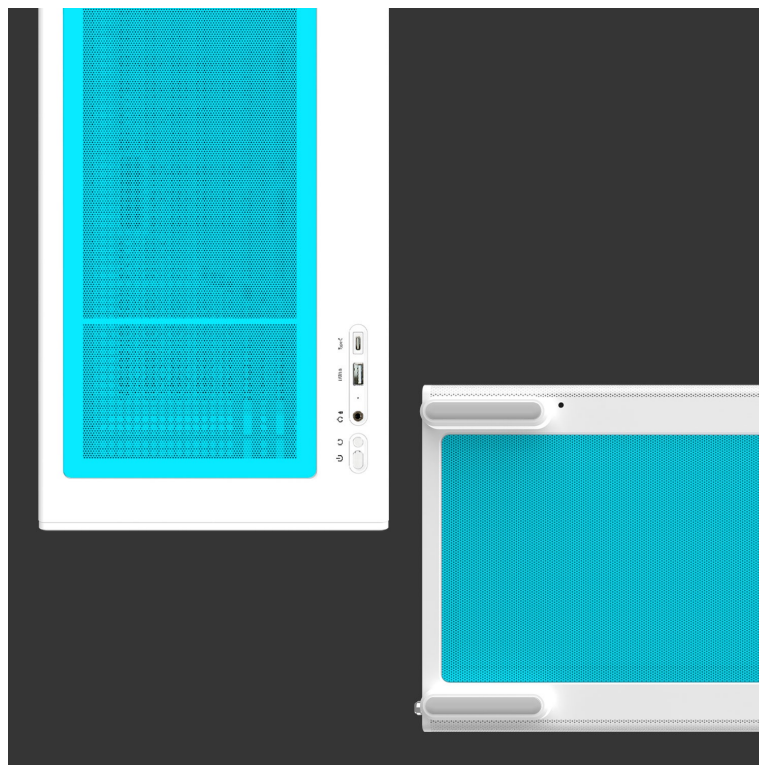

ZALMAN P10 WHITE

Cena celkem:	1 248 Kč
	(bez DPH: 1 032 Kč)
Běžná cena:	1 373 Kč
Ušetříte:	125 Kč
Kód zboží:	CASZAL0058
Part No.:	P10 White
Záruka:	24 měs.
Stav:	Nové zboží

Popis

ZALMAN P10 - stylová skříň pro výkonné a chladné PC

Počítačová skříň ZALMAN P10 ve formátu mini Tower, která se vyznačuje moderním a čistým designem. Na bočních panelech disponuje prvky pro **proudění studeného vzduchu, respektive odvodu tepla**, a tak se podílí na efektivním chlazení a celkové cirkulaci. **Průhledná bočnice a přední panel** umožní panoramatický pohled dovnitř PC skříně a na sestavu komponent.

Oba panely je možno rychle a jednoduše odejmout, což oceníte například při výměně komponent a upgradu. Na horním panelu najdete **základní tlačítka a porty** pro připojení sluchátek/mikrofonu nebo třeba USB flashdisku. **Skříň ZALMAN P10 White** je vybavena rovněž prachovými filtry, které chrání součástky a zabraňují omezení výkonu sestavu v důsledku zanesení prachem.

ZÁKLADNÍ SPECIFIKACE

Provedení skříně: Mini Tower

Interní pozice: 2 × 2,5"/3,5", 1 × 2,5"

Kompatibilita základní desky: Micro ATX, Mini ITX

Zdroj: bez zdroje

Konektory na horním panelu: 1 × USB-C, 1 × USB 3.0, 1 × kombinovaný port sluchátek a mikrofonu