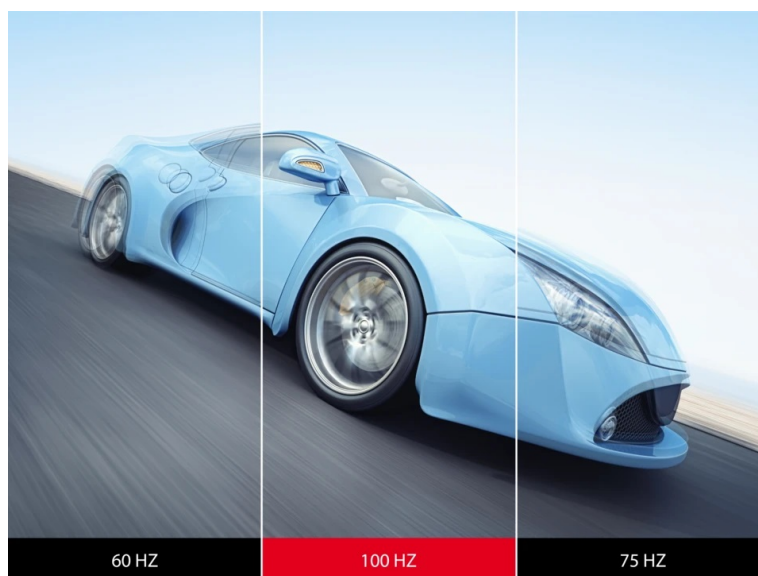

Záruka:

24 měs.

Stav:

Nové zboží

Popis

ViewSonic VA220-H - jasný a ostrý obraz z každého úhlu

Full HD monitor ViewSonic VA220-H ideálně doplní vaši firemní nebo domácí PC sestavu. Podporuje komfortní zobrazení v rozlišení **Full HD** pro práci s tabulkami, dokumenty, internetem i pro sledování multimédií, jako jsou filmy či videa. **Displej s úhlopříčkou 21,5" a tenkými rámečky** je doplněn VA panelem s technologií **SuperClear**, díky čemuž produkuje široké pozorovací úhly a obraz je čistý a dobře viditelný, ať už se díváte z přímého pohledu, nebo ze stran.

Vzhledem k rychlé **obnovovací frekvenci 100 Hz** si na monitoru **ViewSonic VA220-H** vychutnáte svižné pohyby, akční filmy a další dynamické objekty nebo scény plynule a bez zasekávání. Přínos je rovněž v pracovní sféře, kde vám plynulý obraz umožní efektivně ovládat aplikace nebo rozsáhlé dokumenty bez zbytečné námahy očí.

Reakce jsou téměř okamžité díky **nízké době odezvy 1 ms**. Technologie **Eye ProTech** v sobě sdružuje funkce Flicker Free a Blue Light Filter pro potlačení blikání obrazovky a modrého světla, díky čemuž eliminují digitální únavu očí. Pro připojení ke zdroji obsahu slouží vstupy **HDMI** a **VGA**, a tak je monitor **ViewSonic VA220-H** kompatibilní s novými i staršími PC systémy.

Eye
ProTech

ViewSonic VA220-H

LED monitor s úhlopříčkou **21,5"** nabízí Full HD rozlišení 1920 × 1080 obrazových bodů. Disponuje obnovovací frekvencí **100 Hz**, dobou odezvy **1 ms**, kontrastním poměrem **4000 : 1** a jasem **250 cd/m²**. Použití technologie **VA** poskytuje pozorovací úhly **178°** horizontálně i vertikálně.