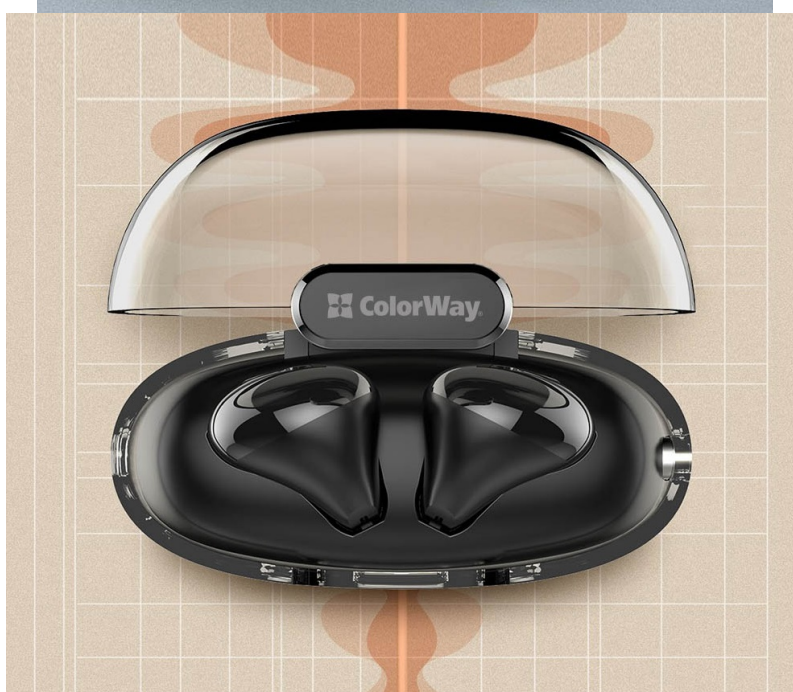

Současně verze **Bluetooth 5.3** zajišťuje rychlé připojení a vysokou stabilitu signálu, což oceníte například během chůze, kdy máte smartphone zastrčený v kapse. Na jedno nabití sluchátka zvládnou **až 4 hodiny kontinuálního přehrávání**. Spolu s nabíjecím pouzdrmem se délka vyhoupane až na 20 hodin. Základní **ovládání** je integrováno přímo do sluchátek.