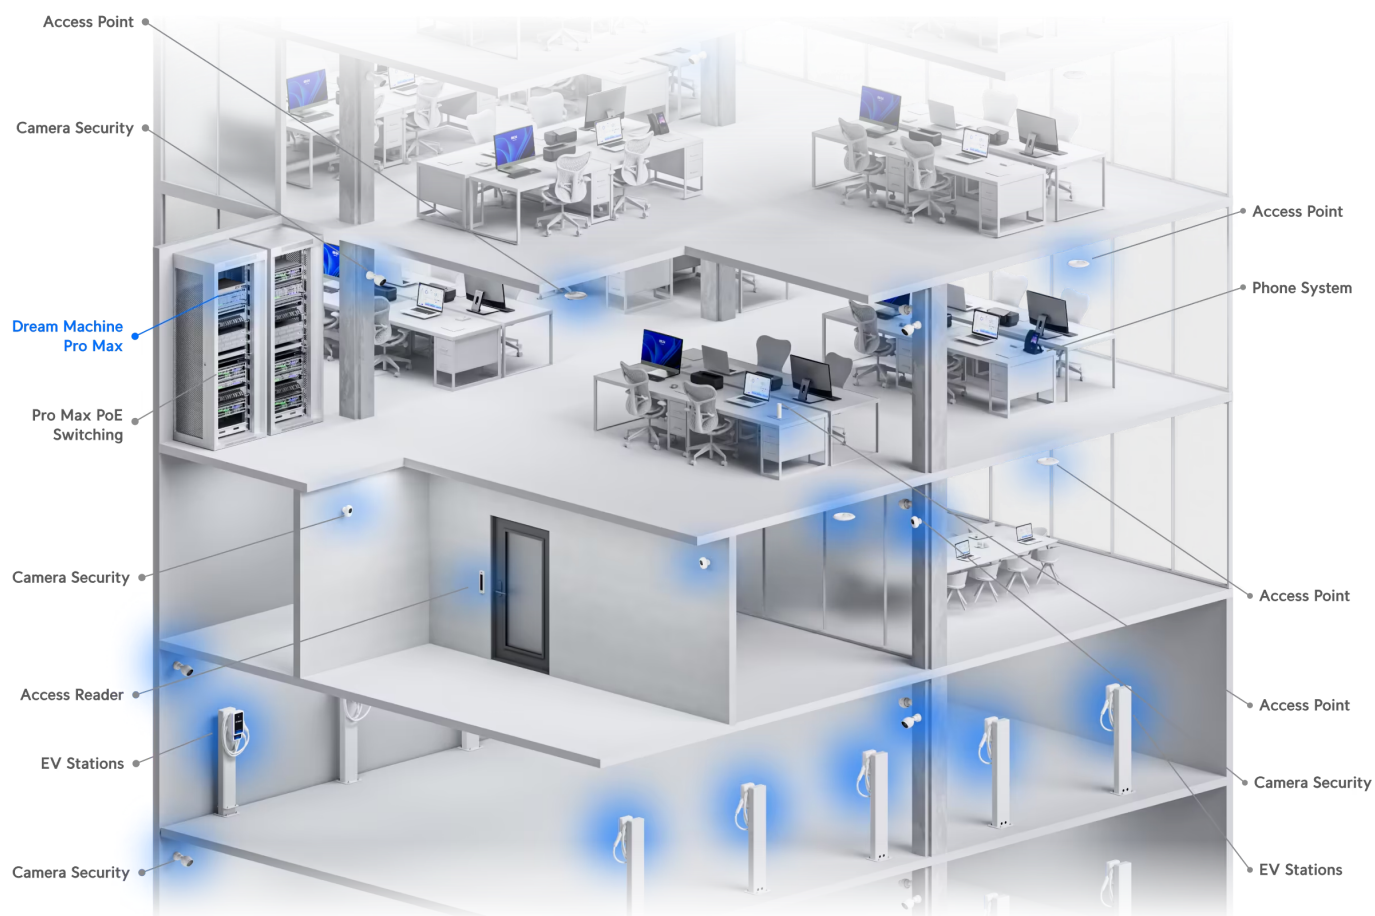

Ubiquiti UniFi Dream Machine Pro Max

UniFi Dream Machine Pro Max (UDM-Pro-Max) kombinuje **pokročilé bezpečnostní funkce s vysokým výkonem routování/přepínání** a sjednocuje tak router, bezpečnostní bránu a switch. Toto zařízení podporuje **všechny aplikace UniFi** pro správu všech UniFi zařízení (tj. **UniFi Network, UniFi Protect, UniFi Access, UniFi Talk a UniFi Connect**). UDM-Pro-Max je ideální pro firmy, které požadují spolehlivý router/switch s managementem v profesionálním provedení určený pro montáž do racku **1U**. UniFi Dream Machine Pro Max je **ALL IN ONE** řešení, které obsahuje:

- Podpora **všech aplikací UniFi** pro správu UniFi zařízení (tj. UniFi Network, UniFi Protect, UniFi Access, UniFi Talk a UniFi Connect)
- **Router a 8portový switch (8× GbE RJ-45 LAN, 1× 2,5GbE RJ-45 WAN, 2× SFP+)**
- **Bezpečnostní bránu - pokročilé zabezpečovací prvky (IDS/IPS, DPI, Endpoint Scanning, Threat Management a další funkce)**
- **2× 3,5" HDD slot pro NVR uložení (podporuje také 2,5" disky)**

Váš prohlížeč nepodporuje video HTML5.

UniFi Dream Machine Pro podporuje funkci **DPI** (Deep Packet Inspection) pro monitorování a blokování služeb, které využívají klienti. Navíc nabízí systém pro zabezpečení **IPS** (Intrusion Prevention System), který aktivně v reálném čase **chrání vaši síť před útoky a podezřelou aktivitou**.

Celý provoz řídí výkonný **čtyřjádrový procesor 2,0 GHz** ARM Cortex-A57 a propustnost dosahuje hodnoty **až 5 Gbps**.

Další funkce a výhody:

- Automatické QoS - prioritizace nejdůležitějšího provozu (např. hovorů a videa)
- VPN server
- Podpora VLAN
- 1,3" dotykový displej (zobrazení stavových informací pro snadné sledování)
- Vestavěný 128GB SSD disk pro záznam z kamer (NVR)