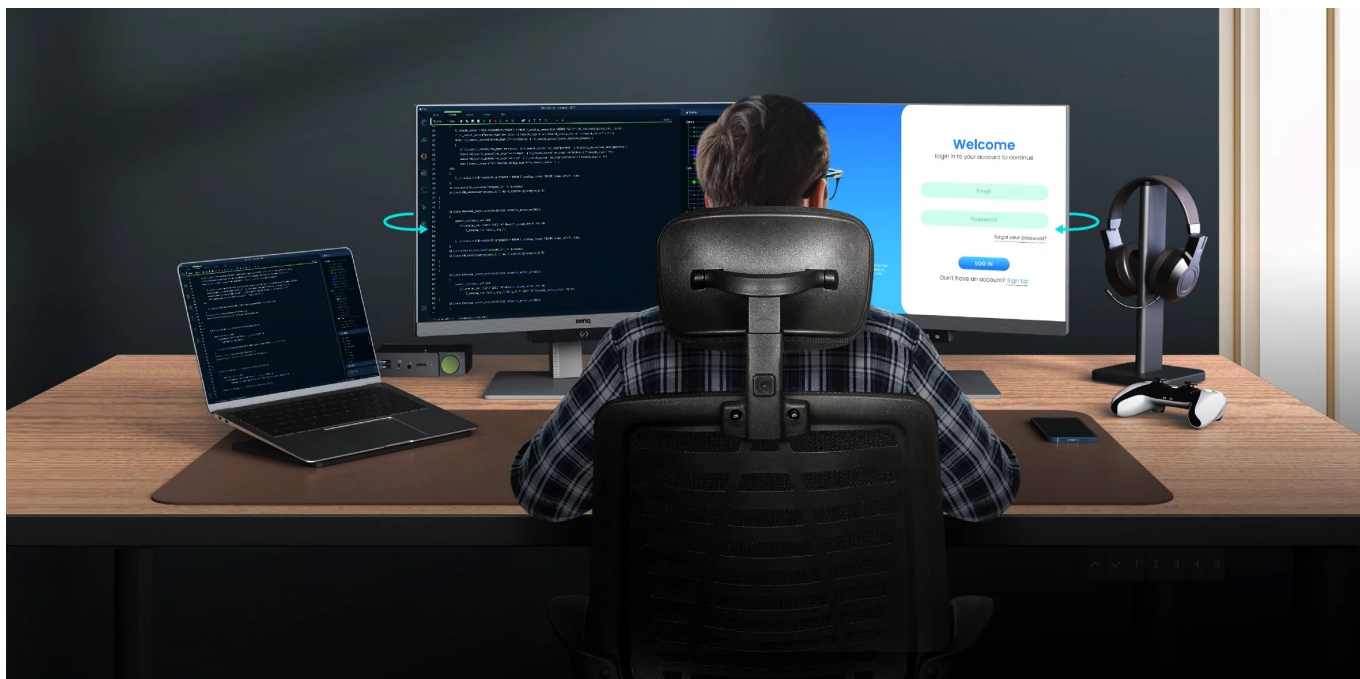

Ušetříte: **1 146 Kč**

Kód zboží: MON303070

Part No.: 9H.LLXLA.TBE

Záruka: 24 měs.

Stav: Nové zboží

Popis

Ponořte se do světa kódů s monitorem BenQ RD240Q

Monitor BenQ RD240Q pro programátory, kodéry a další pracovníky v IT sféře. Nabízí pokročilé režimy pro psaní kódů, lepší viditelnost a orientaci na každém řádku. Displej obsahuje **speciální úpravu, která zamezuje odleskům** a zajišťuje perfektní čtení kódů. **Rozlišení WQXGA** zobrazí obsah jasně a ostře, takže zřetelně rozeznáte každý znak.

Mezi hlavní přednosti patří přítomnost pokročilých režimů, které jsou navrženy s ohledem na programátory. Během práce na **24palcovém displeji** tak získáte optimální rozlišení kódů a čisté zobrazení písma. Samozřejmostí je podpora **nižší únavy očí**, abyste mohli monitor **BenQ RD240Q** využívat dlouhodobě využívat bez omezení.

BenQ RD240Q

LED monitor s úhlopříčkou **24,1"** a WQXGA rozlišením **2560 × 1600** bodů byl navržen speciálně pro programátory. Nabízí

kontrastní poměr **1000 : 1**, jas **300 cd/m²**, dobu odezvy **5 ms** a **95% pokrytí DCI-P3** barevné palety. Použitá technologie **IPS** nabízí pozorovací úhly 178° horizontálně i vertikálně a díky podpoře **HDR10** dokáže monitor vytvářet realistický a vizuálně působivý obraz. Pro připojení periférií jsou k dispozici **tři porty USB 3.0** a dva porty **USB-C**, z nichž jeden kromě vysokorychlostního přenosu videa a dat umožňuje napájení připojených zařízení až do 90 W. Díky technologii **Daisy Chain** lze jednoduše propojit více monitorů a připojit je k počítači jediným kabelem. Monitor disponuje **VESA uchycením** a integrovanými **stereo reproduktory** s celkovým výkonem **4 W**. Potěší také automatické nastavení jasu dle okolního osvětlení, výškově nastavitelný stojan a funkce **Pivot**, která umožňuje otočení obrazovky o 90°.