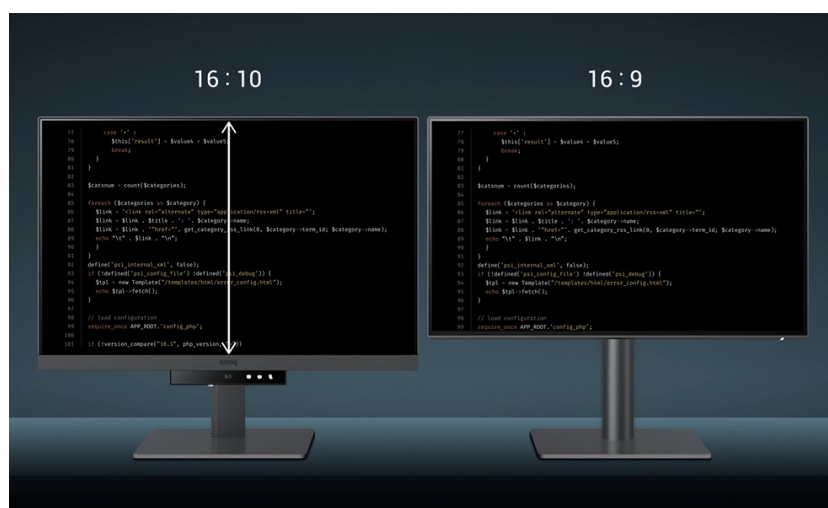

Ušetříte: **1 146 Kč**

Kód zboží: MON303070

Part No.: 9H.LLXLA.TBE

Záruka: 24 měs.

Stav: Nové zboží

Popis

Ponořte se do světa kódů s monitorem BenQ RD240Q

Monitor BenQ RD240Q pro programátory, kodéry a další pracovníky v IT sféře. Nabízí pokročilé režimy pro psaní kódů, lepší viditelnost a orientaci na každém řádku. Displej obsahuje **speciální úpravu, která zamezuje odleskům** a zajišťuje perfektní čtení kódů. **Rozlišení WQXGA** zobrazí obsah jasně a ostře, takže zřetelně rozeznáte každý znak.

BenQ RD240Q

LED monitor s úhlopříčkou **24,1"** a WQXGA rozlišením **2560 × 1600** bodů byl navržen speciálně pro programátory. Nabízí

kontrastní poměr **1000 : 1**, jas **300 cd/m²**, dobu odezvy **5 ms** a **95% pokrytí DCI-P3** barevné palety. Použitá technologie **IPS** nabízí pozorovací úhly 178° horizontálně i vertikálně a díky podpoře **HDR10** dokáže monitor vytvářet realistický a vizuálně působivý obraz. Pro připojení periférií jsou k dispozici **tři porty USB 3.0** a dva porty **USB-C**, z nichž jeden kromě vysokorychlostního přenosu videa a dat umožňuje napájení připojených zařízení až do 90 W. Díky technologii **Daisy Chain** lze jednoduše propojit více monitorů a připojit je k počítači jediným kabelem. Monitor disponuje **VESA uchycením** a integrovanými **stereo reproduktory** s celkovým výkonem **4 W**. Potěší také automatické nastavení jasu dle okolního osvětlení, výškově nastavitelný stojan a funkce **Pivot**, která umožňuje otočení obrazovky o 90°.

Porty USB nejsou funkční, pokud není monitor propojen skrze USB-C s počítačem.

Součástí balení je HDMI a USB-C kabel.

ZÁKLADNÍ SPECIFIKACE

Typ panelu: IPS

Úhlopříčka: 24,1"

Poměr stran: 16 : 10

Rozlišení: 2560 × 1600 px

Kontrastní poměr: 1000 : 1

Doba odezvy: 5 ms

Rozhraní: 1× HDMI, 1× DisplayPort, 2× USB-C, 3× USB 3.0, 1× sluchátkový výstup

Barva: černá