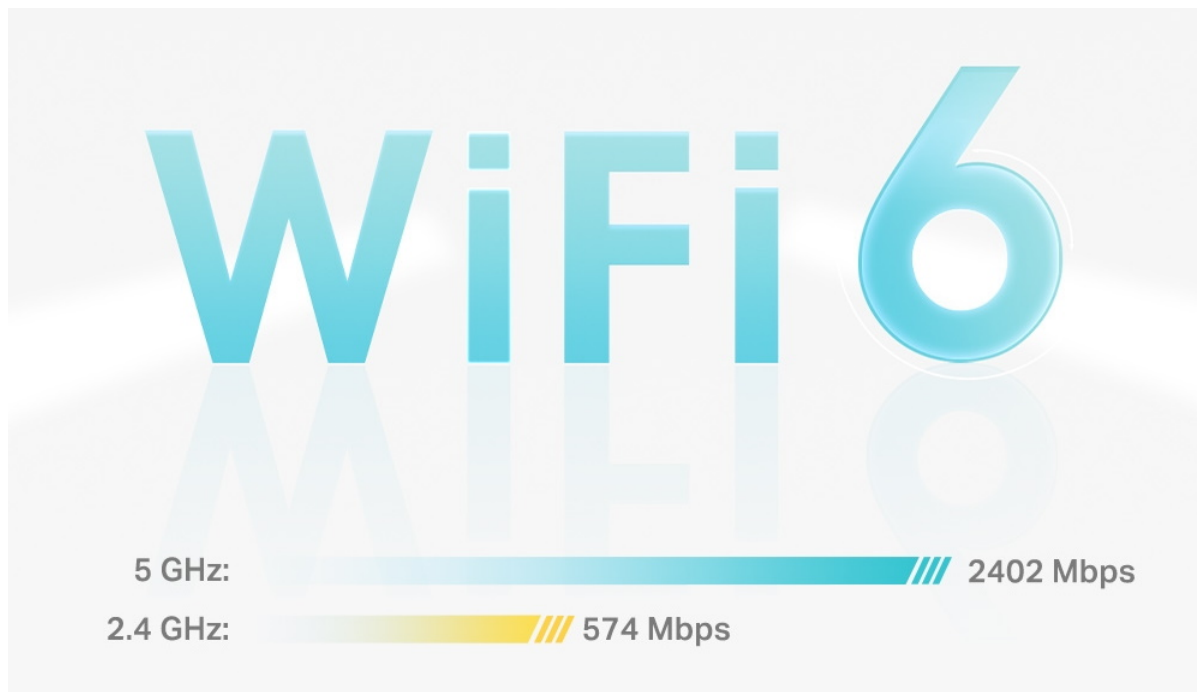

- **Rychlejší připojení:** Wi-Fi 6 dosahuje rychlosti až 3 000 Mb/s - 2402 Mb/s v pásmu 5 GHz a 574 Mb/s v pásmu 2,4 GHz.
- **Připojte více zařízení:** Technologie OFDMA a MU-MIMO zčtyřnásobují kapacitu a umožňují současný přenos na více zařízení.
- **4 antény, nižší latence:** 2x2/HE160 2402 Mbps + 2x2 574 Mbps.
- **Gigabitová rychlost kabelového připojení:** Tři gigabitové porty poskytují dostatečné možnosti připojení.
- **Bezproblémové pokrytí silnějším signálem:** Dvě jednotky pokryjí až 418 m².
- **Systém Mesh s umělou inteligencí:** Inteligentní analýza síťového prostředí zajistí ideální pokrytí Wi-Fi šité na míru vaší domácnosti.
- **TP-Link HomeShield:** Poskytuje komplexní zabezpečení sítě, robustní systém rodičovské kontroly a ochranu zařízení IoT v reálném čase.
- **Nastavení snadnější než kdykoli předtím:** Aplikace Deco vás provede nastavením krok za krokem.

Ultra-rychlý Wi-Fi 6 Mesh systém

Deco Wi-Fi 6 Mesh systém pokrývající celou domácnost je navržen k tomu, aby poskytoval výrazné zlepšení v pokrytí, rychlosti a celkové kapacitě. Pořídte si nejnovější Wi-Fi Mesh systém a získáte výhody sítě budoucnosti, která poskytuje vyšší přenosovou rychlost a připojí více zařízení.

Pokrytí v každém koutu vaší domácnosti

Deco X55 eliminuje místa se slabým signálem vytvořením propustného, silnějšího Wi-Fi pokrytí celé domácnosti posíleného technologiemi BSS (Base Service Station) Coloring a Beamforming. Bezdrátová připojení a volitelný Ethernet backhaul spolupracují na propojení jednotek Deco a poskytují ještě vyšší rychlost sítě a skutečně bezproblémové pokrytí. Chcete větší pokrytí? Prostě přidejte další Deco. Všechna zařízení TP-Link Deco mohou pracovat společně.

Systém Mesh s umělou inteligencí: Neustále se učí, nepřetržitě se optimalizuje

Deco X55 je vybaven systémem Mesh s **umělou inteligencí**, která automaticky analyzuje vaše síťové prostředí, kvalitu připojených zařízení a chování uživatelů. Sofistikované algoritmy vyhodnocují různé faktory, aby Deco X55 poskytoval optimální síť Mesh Wi-Fi. Pohybuje se po domácnosti a užívejte si **plynulé streamování s maximálními přenosovými rychlostmi**.

Bezproblémový roaming s jedním názvem Wi-Fi

TP-Link Mesh zajišťuje, že jednotky Deco spolupracují na vytvoření jednotné sítě. Váš telefon nebo tablet se automaticky připojí k nejrychlejší Deco jednotce, když se pohybujete po domě, což zajišťuje skutečně bezproblémový Wi-Fi zážitek.

ZÁKLADNÍ SPECIFIKACE