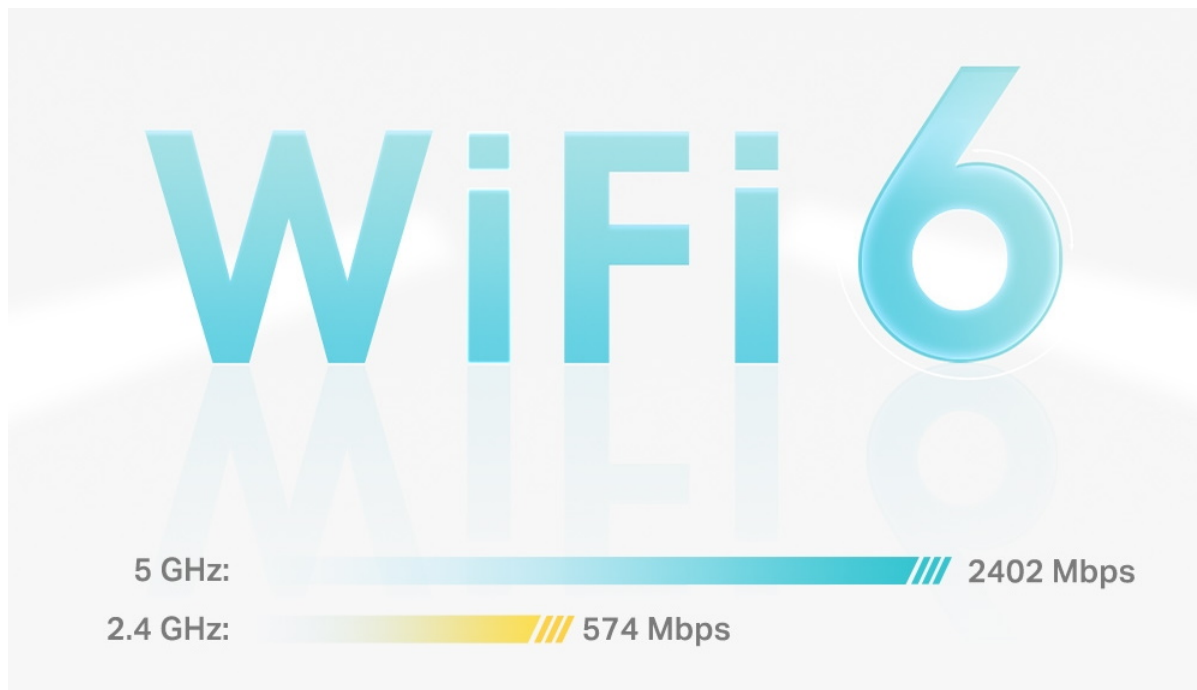

Popis

TP-Link Deco X55 3 ks

AX3000 Mesh Wi-Fi 6 systém pro celou domácnost.

Deco X55 využívá systém více jednotek k dosažení bezproblémového celoplošného Wi-Fi pokrytí - **eliminuje slabé oblasti signálu** jednou provždy! Pro pokrytí menších oblastí může jednotka fungovat i samostatně. Díky technologii **Deco Mesh** spolupracují jednotky na vytvoření jednotné sítě s jediným názvem sítě.

Systém jednotek Deco X55 poskytuje rychlé a stabilní spojení rychlostí **až 3000 Mb/s** s podporou standardu **802.11ax (Wi-Fi 6)** a je tak ideální pro pokrytí celé domácnosti bezdrátovým signálem. Mezi další výhody patří také **kompatibilita s hlasovým ovládáním Amazon Alexa**.

Balení obsahuje tři jednotky, které pokryjí **až 600 m²**.

- **Rychlejší připojení:** Wi-Fi 6 dosahuje rychlosti až 3 000 Mb/s - 2402 Mb/s v pásmu 5 GHz a 574 Mb/s v pásmu 2,4 GHz.
- **Připojte více zařízení:** Technologie OFDMA a MU-MIMO zčtyřnásobují kapacitu a umožňují současný přenos na více zařízení.
- **4 antény, nižší latence:** 2x2/HE160 2402 Mbps + 2x2 574 Mbps.
- **Gigabitová rychlost kabelového připojení:** Tři gigabitové porty poskytují dostatečné možnosti připojení.
- **Bezproblémové pokrytí silnějším signálem:** Tři jednotky pokryjí až 600 m².
- **Systém Mesh s umělou inteligencí:** Inteligentní analýza síťového prostředí zajistí ideální pokrytí Wi-Fi šité na míru vaší domácnosti.
- **TP-Link HomeShield:** Poskytuje komplexní zabezpečení sítě, robustní systém rodičovské kontroly a ochranu zařízení IoT v reálném čase.
- **Nastavení snadnější než kdykoli předtím:** Aplikace Deco vás provede nastavením krok za krokem.