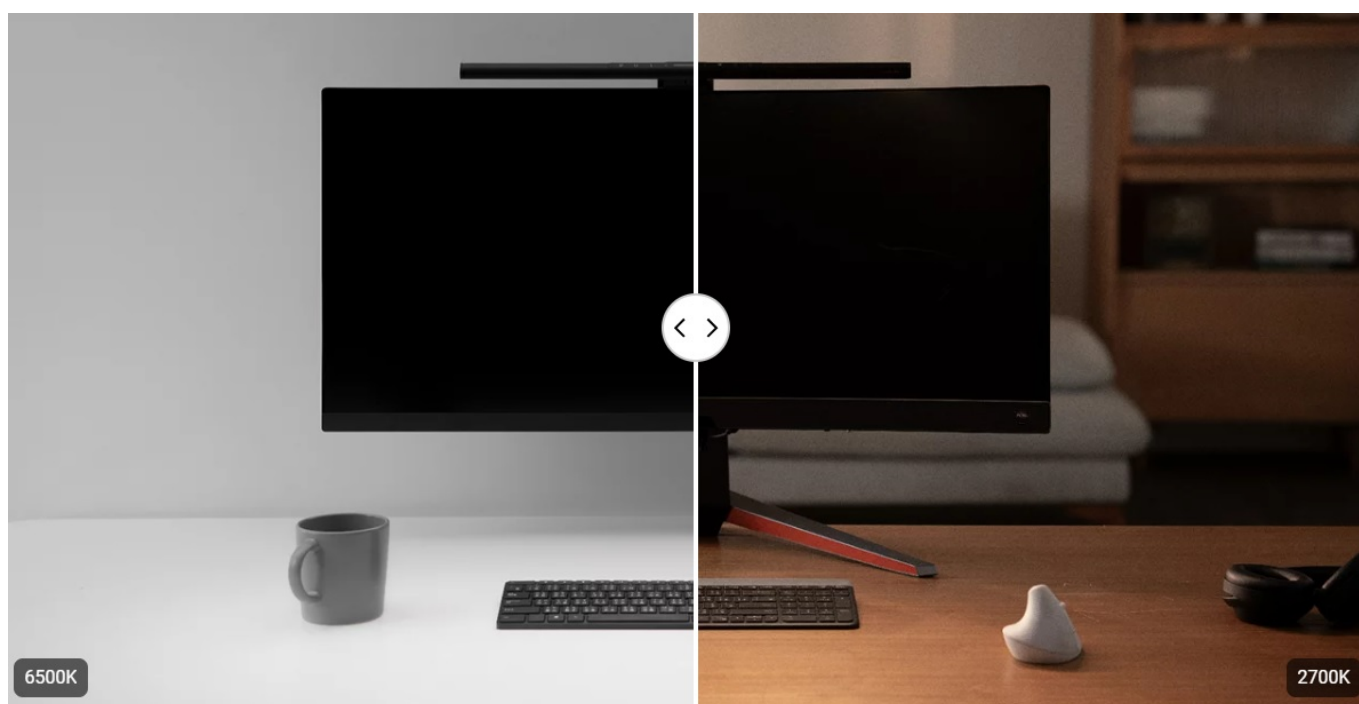

### BenQ ScreenBar Pro - nastavitelné osvětlení pro každou pracovní plochu

**LED lampička BenQ ScreenBar Pro** k monitoru počítače. Postará se o komfortní osvětlení v bezprostředním pracovním okolí a umožní vám pohodlně sledovat displej za slabého světla v místnosti nebo ve večerních hodinách. Lampička BenQ ScreenBar Pro je vybavena **technologíí ASYM-Light 3. generace**, která zajišťuje optimální intenzitu jasu **bez nežádoucích odlesků nebo oslnění**.

Svým designem podporuje **ultraširoké osvětlení** a proud světla se rozprostře jak po ultraširokoúhlém, tak duálním monitoru. **Patentovaný design svorky** zajistí bezpečné a stabilní uchycení k displeji, ať je obrazovka v zadní části plochá, nebo vypouklá. V přední části je LED lampička **BenQ ScreenBar Pro** vyvýšena, aby neblokovala webkameru. Uplatní se tak rovněž s **monitory s ultratenkými rámečky**.

### BenQ ScreenBar Pro

LED lampička pro elektronické čtení se speciálně navrženým **klipem pro uchycení na monitor**. **Asymetrický optický**

**design** osvětluje pouze stůl a nesvítí na obrazovku, čímž eliminuje nepříjemné odlesky. **Naklápěcí konstrukce** navíc umožňuje nasměrovat světlo přesně tam, kam potřebujete. Oproti klasické lampičce tak poskytuje rovnoměrně rozptýlené osvětlení po celé vaší pracovní ploše. Pomocí **dotykového ovládání** lze přesně nastavit jas i barevnou teplotu. Lampička je také vybavena snímačem, který **automaticky reguluje jas** na základě aktuálního okolního osvětlení. K napájení lze využít **USB-C port** a přiložený napájecí kabel. Díky patentované svorce se hodí pro většinu monitorů s hloubkou 0,43 až 6,5 cm.

## ZÁKLADNÍ SPECIFIKACE

**Příkon:** 8,5 W

**Světelný tok:** 1000 lux při výšce 50 cm, 500 lux (plocha 85 × 50 cm)

**Barva světla:** 2700–6500 K (8 kroků)

**Stmívání:** ano

**Napájení:** USB-C

**Vstupní proud:** DC 5 V/ 1,7 A