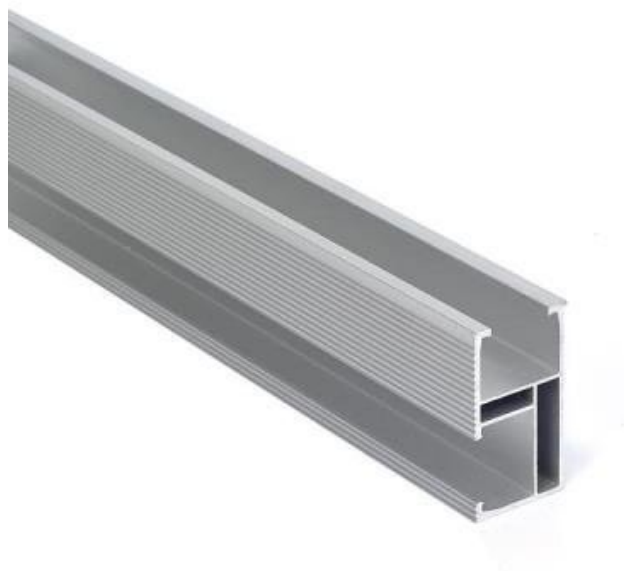

Jan Skopový (hw.ddfu.org)

hello@ddf.org

+420 731 533677

05.04.25 9:34:02

XTEND SOLARMI SCHL1M2

Cena celkem:	237 Kč (bez DPH: 196 Kč)
Kód zboží:	SOPSMI0028
Part No.:	SCHL1M2
Záruka:	26 měs.
Stav:	Nové zboží

Popis

Xtend Solarmi SCHL1M2

Hliníková **lišta sloužící pro uchycení solárního panelu**. Na boční straně je vybavena profilem pro instalaci střešního háku případně profilu pro kombivrut nebo držák na plechové střechy. Do horního profilu se instalují koncové a středové držáky panelu.

Provedení lišty je vhodné i pro velmi silné zatížení.

ZÁKLADNÍ SPECIFIKACE

Materiál: Eloxovaný hliník, AL6005-T5

Délka: 1,2 m

Barva: stříbrná

Více informací o tom, jak připravit konstrukci pro uchycení solárních panelů na střechu naleznete na následujícím odkazu.

[Sestava držáků pro pole solárních panelů na střechu.](#)

Instalace je velmi snadná kdekoliv na liště: