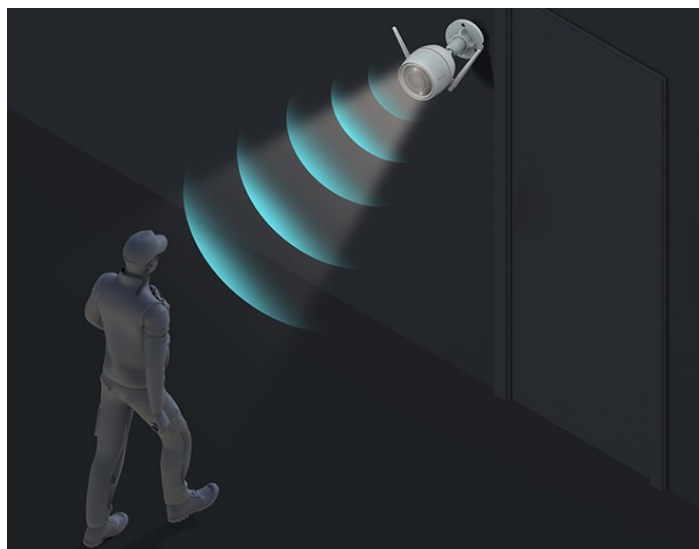

Popis

IP kamera EZVIZ H3c 3K - strážce vašeho venkovního prostoru

Bezdrátová IP kamera EZVIZ H3c 3K pro dohled nad venkovním prostorem budov. Disponuje výkonným snímačem, který produkuje obraz v ostrých detailech a je vhodný pro monitorování i v rozlehlých prostředích. Uplatní se při nepřetržitém **snímání v režimu 24/7** a rozlišení osob a vozidel od ostatních objektů díky algoritmům **umělé inteligence**.

EZVIZ H3c 3K

Venkovní bezdrátová IP kamera nabízí snímač **1/2,7" CMOS** s rozlišením **5 Mpx**, který je schopný snímat video v rozlišení **2880 × 1620** při **30 fps**. Pro případ zhoršených světelných podmínek je přítomen **IR přísvit** do vzdálenosti **30 m** a bílý LED přísvit pro pořizování barevných záznamů v noci. Komprese **H.265/H.264** snižuje nároky na přenos dat a úložiště. Natočené záznamy je možné ukládat na **microSD kartu** do kapacity až 512 GB, nebo odesílat na cloudové úložiště (na základě předplatného). Součástí kamery je integrovaný **reproduktor a mikrofon**, který umožní kvalitní oboustrannou komunikaci. **Aktivní zastrašení** v podobě stroboskopického světla a zvukového alarmu pak varuje případné narušitele. Propojení kamery pomocí aplikace v mobilním zařízení umožní pohodlný vzdálený přístup, pořizování záznamů či fotografií nebo upozornění v případě **detekce pohybu**. Mezi další užitečné funkce patří například **rozpoznávání lidské postavy a vozidla** pomocí umělé inteligence, přizpůsobitelná oblast detekce pohybu, možnost **zahájit videohovor zamávním do kamery** či kompatibilita s hlasovými asistenty **Google Assistant a Amazon Alexa**. Připojení lze jednoduše realizovat jak drátově prostřednictvím **RJ-45** konektoru, tak bezdrátově skrze **Wi-Fi**. Díky voděodolnému krytu dle **IP67** nabízí jak vnitřní, tak i venkovní možnost použití.