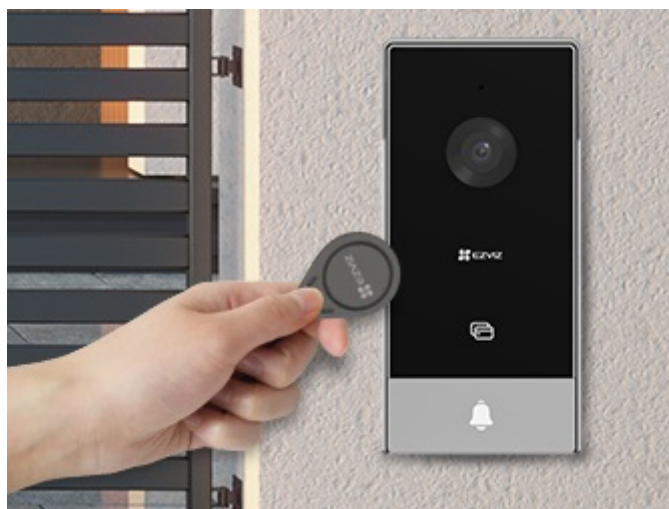

Popis

Interkom EZVIZ HP5 - komunikujte chytrě a bezpečně

Set EZVIZ HP5 je navržen pro komunikaci ve velkých, vícegeneračních domech a vilách. Součástí sady je **interkom se čtečkou RFID čipů, bytový monitor a příslušenství** pro efektivní provoz. Umožní vám otvírání dveří pomocí chytrých visaček, odemykání skrze vnitřní monitor, nebo dokonce **aplikace EZVIZ**. Monitor s barevným dotykovým displejem je určen pro nastavení, správu funkcí a snadné ovládání.

Slouží také ke komunikaci s návštěvami u dveří nebo ukládání obrazových záznamů. Při příchodu návštěvy a zazvonění se displej rozsvítí, takže ihned víte, kdo stojí za dveřmi. Ve spojení s **mobilní aplikací** můžete reagovat na dálku a **oboustranně komunikovat**, odemkat na dálku nebo změnit hlas pro zachování soukromí. **Dotykový monitor EZVIZ** připojíte pomocí bezdrátové sítě Wi-Fi, což zajistí stabilní konektivitu.

EZVIZ HP5

Set **dveřní stanice** (interkomu) se čtečkou RFID čipů, 7" **bytového monitoru** a příslušenství.

Dveřní stanice je vybavena **jedním zvonkem** a kamerou s rozlišením **1920 x 1080 px**. Úhel záběru kamery je 134° diagonálně. Pro přenos obrazu používá kodek **H.265**. Samozřejmostí je integrovaný mikrofon, reproduktor a čtečka přístupových čipů **RFID**. Připojení zvonku je realizováno 2drátově. **Dotykový 7" monitor** lze připojit pomocí Wi-Fi a disponuje **microSD slotem**. Vzdálené **ovládání přes aplikaci, povrchová montáž**, odolnost vůči povětrnostním vlivům. Z chytrých funkcí je k dispozici například volitelná funkce změny hlasu pro zachování soukromí při komunikaci či **dálkové ovládání zámku**.