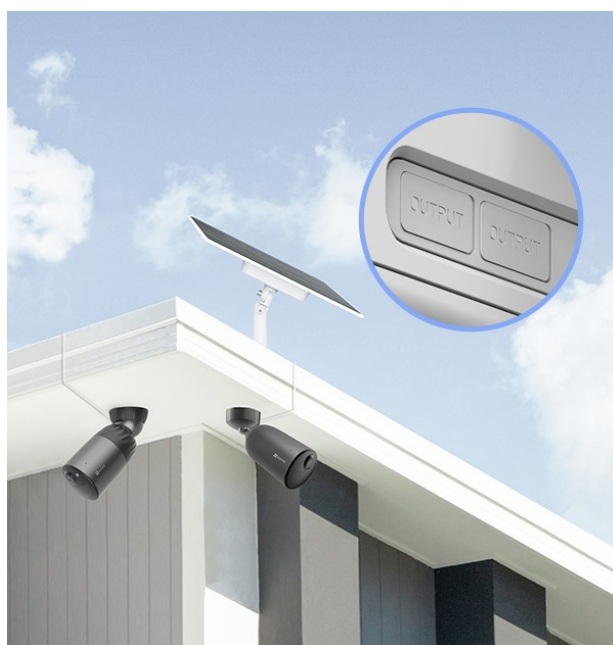

Záruka:

24 měs.

Stav:

Nové zboží

Popis

EZVIZ 12 W Battery Solar Panel - solární panel pro napájení čistou energií

Solární panel EZVIZ 12 W pro ekologické napájení kompatibilní venkovní kamery EZVIZ. Vyznačuje se zabudovanou **úložnou kapacitou až 37 Wh**, díky čemuž má kamera k dispozici obří úložiště energie pro svůj provoz.

Solární panel EZVIZ lze připojit **až ke dvou kamerám** současně a zajistit souběžné nabíjení. Instalace je rychlá, jednoduchá a umožní vám ideální vystavení slunečnímu záření. Lze jej upevnit na strom, sloup či vnější stěnu domu. Samozřejmostí je **odolná konstrukce**, která vydrží i nepříznivé povětrnostní podmínky.

EZVIZ 12 W Battery Solar Panel

Solární panel určený pro pohodlné a ekologické dobíjení **všech venkovních bateriových kamer EZVIZ**. Má k dispozici vestavěnou dobíjecí baterii o kapacitě **37,23 Wh** a umožňuje nabíjení **až dvou kamer současně**.