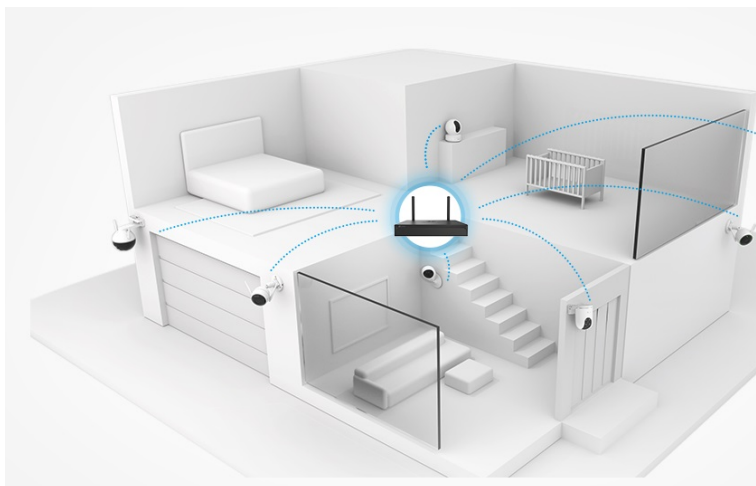

Popis

EZVIZ X5S-8W - bezpečné uchování záznamů až z 8 kamer

Záznamové zařízení EZVIZ X5S-8W, které je navrženo pro tvorbu bezpečnostních systémů s více kamerami. Podporuje **kontinuální provoz a nahrávání v režimu 24/7** a umožní vám bezpečné ukládání klíčových záběrů. Nabízí **pozici SATA** pro pevný disk s **maximální kapacitou 8 TB**. Díky tomu podporuje obří úložiště pro uchování videí ve vysokém rozlišení. Samozřejmostí je příjem videa a dalších souborů z několika kamer současně. Zařízení **EZVIZ X5S-4W pro 8 kamer** disponuje výstupy **HDMI** a **VGA**, které vám umožní připojení k přídavnému monitoru. Usnadní tak sledování obrazu z více kamer na jedné ploše a přináší celkové zpřehlednění situace.

EZVIZ X5S-8W

Záznamové zařízení pro připojení **8 IP kamer** s rozlišením **až 5 Mpx (3K)**. Dekódování **H.265** snižuje datový tok při zachování maximální kvality. K dispozici je **jedna pozice pro SATA pevný disk** s kapacitou **až 8 TB**. Disponuje bezdrátovým připojením **Wi-Fi** pro přímé připojení bezdrátových kamer. Aplikace **EZVIZ** umožňuje snadnou správu záznamů a kamer.

Kompatibilní pouze s kamerami, které splňují standard **ONVIF**.

Součástí balení je napájecí adaptér, USB myš a sada šroubů pro montáž pevného disku.

ZÁKLADNÍ SPECIFIKACE

Počet kanálů: 8

Podporovaná rozlišení: 3K, 2K+, 2K, 1080p, UXGA, 720p, VGA, 4CIF, 2CIF, CIF, QCIF