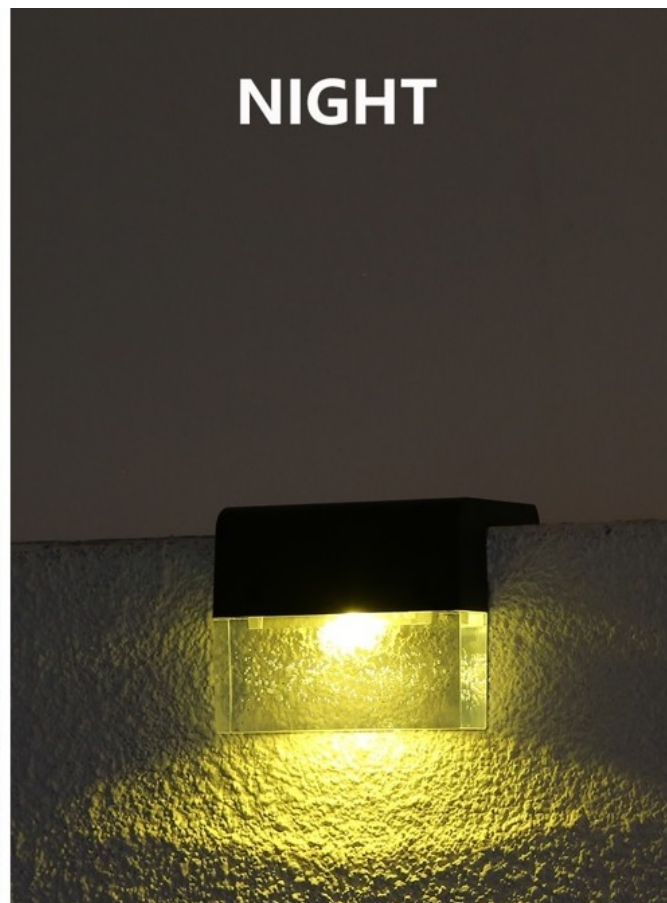

Popis

IMMAX DECK - osvětlení z čisté sluneční energie

Nástěnné solární osvětlení IMMAX DECK, se kterým osvětlíte vnější prostor a jako bonus vytvoříte stylovou atmosféru. Díky konstrukci se jedná o ideální volbu pro **osvětlení terasy, zahrady či okolí bazénu**. Balení obsahuje rovnou **dvojici solárních světel IMMAX DECK**, takže pokryjete ještě větší oblast. Světlo disponuje **soumrakovým čidlem**, které automaticky reaguje na snížení okolního světla, a tak se spustí vždy ve správný čas. **IMMAX DECK** podporuje také výběr světla - klasického **bílého světla** nebo stylového **barevného RGB osvětlení**.

DAY

NIGHT

Snadno tak vytvoříte osvětlení pro nejrůznější situace - pro oddech, romantickou chvíli, jednoduše pro to správné psychické rozpoložení. Světlo IMMAX DECK pro svůj provoz využívá **solární napájení a integrovanou baterii AA**, takže se obejde bez připojení k elektrické síti. Můžete ho tak umístit na požadované místo ve venkovním prostoru. Tomu pomáhá také **certifikace IP65** pro zajištění odolnosti a ochrany vůči vnějším povětrnostním vlivům.

2 kusy
v balení

IMMAX DECK 2 ks

Sada dvou nástěnných **solárních** svítidel je dokonalým řešením pro osvětlení vaší terasy, venkovního schodiště, bazénu či chodníku. Světlo se přes den nabíjí sluneční energií a díky světelnému senzoru se po setmění automaticky rozsvítí. Napájeno je **AA** baterií s kapacitou **600 mAh**.