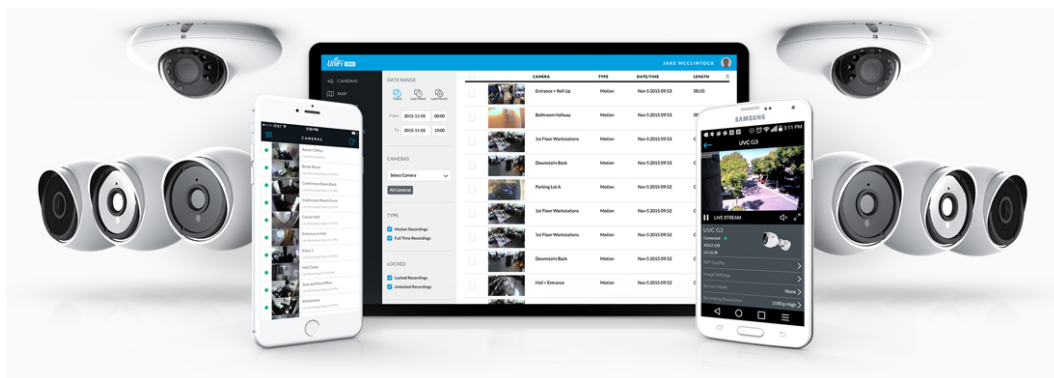

Kamera je součástí produktové řady **UniFi Protect**, kde je největší předností centralizovaná správa všech zařízení v jediném softwaru. Software UniFi Protect je předinstalovaný na serveru **UniFi Protect NVR** (IPZUBT1003) pro Full HD záznam až 50 kamer, **UniFi Cloud Key Gen2 Plus** (NAOUBT1019) pro záznam až 15 kamer nebo **UniFi Dream Machine PRO** (NAAUBT1121) pro záznam až 32 kamer.

Výhoda serverů je, že spolupracují s aplikacemi pro mobilní zařízení, díky tomu můžete mít váš kamerový systém neustále pod dohledem.*

[Aplikace UniFi Protect pro mobilní zařízení s Androidem](#)

[Aplikace UniFi Protect pro mobilní zařízení s iOS](#)

ZÁKLADNÍ SPECIFIKACE

Rozlišení snímáče: 5 Mpx

Snímací čip: 5 Mpx CMOS senzor (4 Mpx video)

Maximální rozlišení: 2688 × 1512 px

Snímková rychlost: max. 30 fps

IR přísvit: ano, do 10 m

Objektiv: pevný

Rozhraní: 1 × RJ-45 10/100 Mbps

Video komprese: H.264, MJPEG

Slot paměťových karet: ne

Audio: ano, mikrofon + reproduktor

Napájení: PoE 37–57 V DC

Pracovní teplota: -20 až +40 °C

Hmotnost: 370 g (390 g s držákem)

Rozměry: 109,2 × 109,2 × 64,5 mm

WDR (Wide Dynamic Range)

Kamery série G4, G5 a AI disponují True WDR technologií. Generace G3 a starší mají pouze digitální WDR (DWDR). Při softwarovém zvýšení FPS (nad defaultní hodnotu) se WDR vypne kvůli limitu expozice.

---

*Samostatnou kameru bez nahrávacího serveru nelze konfigurovat ani spravovat v mobilních aplikacích. Na samostatné kamery lze přistupovat i přes webové rozhraní na IP adrese zařízení.