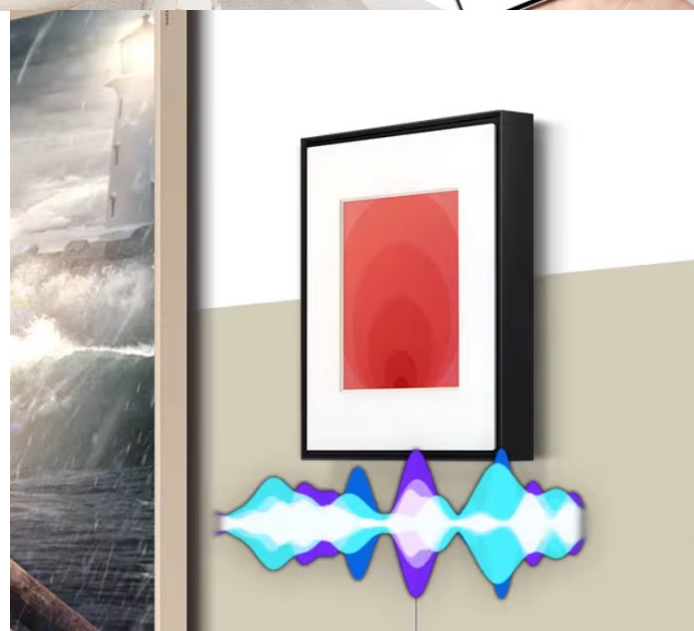

### Reproduktor Samsung HW-LS60D - nechte zvuk v místnosti pořádně vyrůst

**Stylový reproduktor Samsung HW-LS60D** se nejenom postará o přehrávání hudby, ale svým designem se stane i jedinečným doplňkem ve vašem interiéru. **Konstrukce s vyměnitelným rámem a panelem Art** vám umožní upravit vzhled reproduktoru, aby perfektně ladil se zbytkem věcí v místnosti.

Z hlediska zvuku je **reproduktor Samsung HW-LS60D** vybaven **6 třípásmovými reproduktory**, které zajistí silné ozvučení o **celkovém výkonu 120 W**. Současně reproduktory efektivně rozptylují zvuk po celé obytné ploše, takže nezáleží na tom, na jakém místě se nacházíte. Aby toho nebylo málo, audio si užijete v pohlcujícím **3D provedení díky technologii Dolby Atmos**.