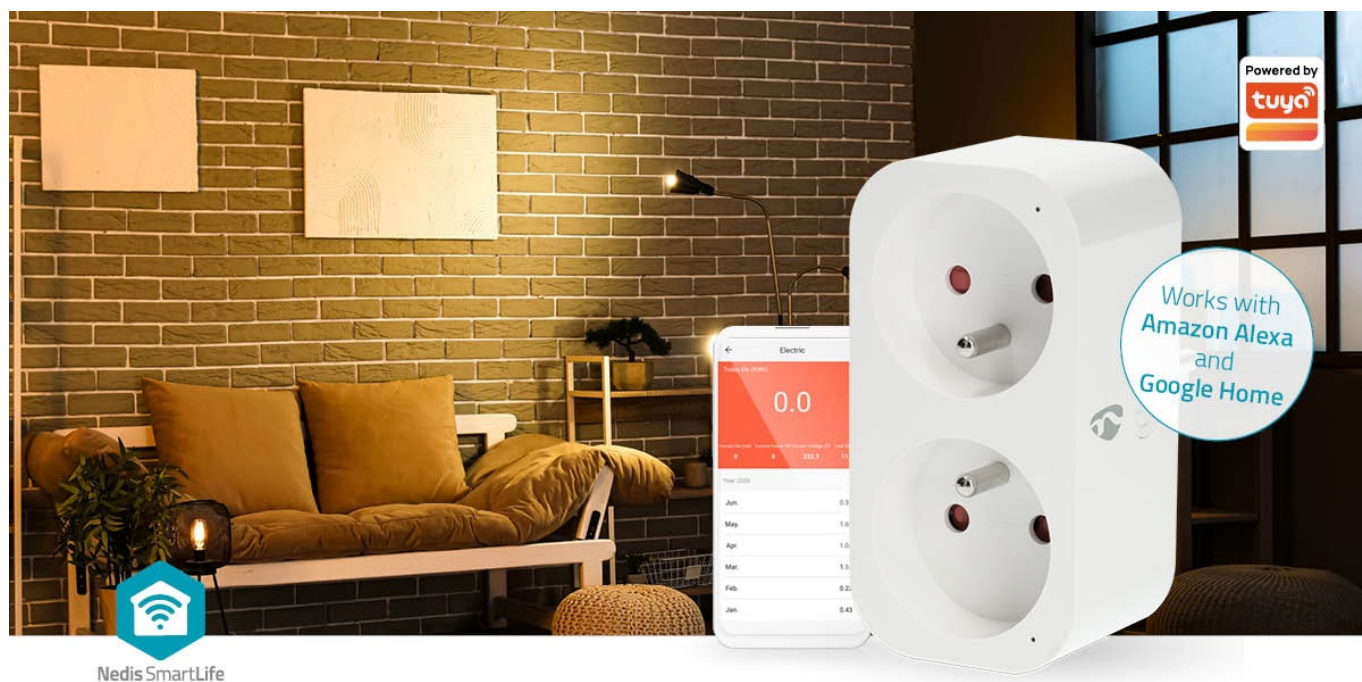

Popis

Nedis WIFIP141EWT - Wi-Fi zásuvka do chytré domácnosti

Chytrá Wi-Fi zásuvka Nedis WIFIP141EWT pro jednoduché **ovládání kompatibilních zařízení pomocí smartphonu**. Je vhodná pro ovládání připojených světel, ventilátorů, rychlovarné konvice, vyhřívané příkrývky apod. Podporuje také hlasové příkazy skrze **Google Home** nebo **Amazon Alexa**. Zásrčka obsahuje rovnou 2 zásuvky, což zvyšuje flexibilitu připojených zařízení. **Chytrá zásuvka Nedis WIFIP141EWT** je ideální do každé moderní domácnosti.

Umožní vám například nastavit plán vypnutí nebo zapnutí v požadovaný čas, a to i když jste mimo domov. Ve spojení s chytrým osvětlením tak například můžete zhasnout, pokud na to zapomenete při odchodu z bytu, nebo simulovat přítomnost osoby, abyste odradili možného zloděje. Ovládání probíhá jednoduše skrze **aplikaci SmartLife** na chytrém mobilním telefonu.

Nedis WIFIP141EWT

Chytrá Wi-Fi zásuvka je navržena k **ovládání elektrických spotřebičů** do max. zátěže 16 A vzdáleně odkudkoliv přes internet. Můžete tak například vzdáleně vypnout světla, zapnout kotel, ovládat kávovar či pračku apod. Samozřejmostí je možnost nastavení **časových harmonogramů** pro zapnutí spotřebičů. Integrovaný **wattmetr** umožňuje sledovat aktuální i dřívější naměřené hodnoty spotřeby chytré zásuvky. Kromě toho můžete wattmetr nastavit jako spouštěč k ovládání jiných chytrých zařízení nebo k zaslání zprávy na telefon, která vás informuje o dokončení praní nebo o tom, že pračka spotřebovává více energie než obvykle, což může naznačovat nutnost provedení údržby. Obě zásuvky mohou **nezávisle napájet a ovládat připojená zařízení**. Ovládání probíhá skrze bezplatnou aplikaci **Smart Life**, stiskem tlačítka na boční straně nebo pomocí hlasových asistentů **Amazon Alexa, Google Home a Apple Siri**.