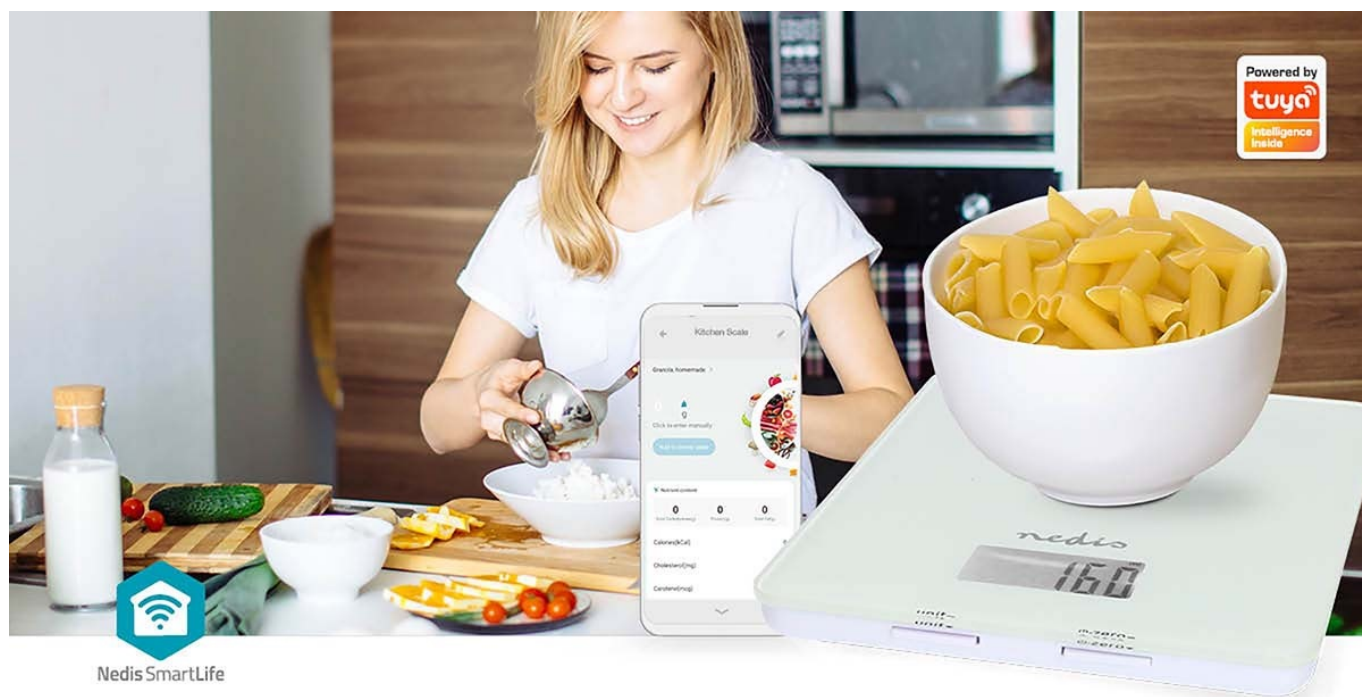

### Chytrá váha Nedis KASC800WTW - vždy víte tu správnou míru

**Chytrá kuchyňská váha Nedis KASC800WTW** se stane nezbytnou součástí ve vaší snaze vést zdravější životní styl, zlepšit kondici a zhubnout pomocí výživy a správného stravování. Ve spojení s **aplikací Nedis SmartLife** můžete sledovat co a kolik toho jíte. **Máte tak pod dohledem množství kalorií, bílkovin, sacharidů, tuků, vlákniny** a dalších nutričních hodnot, které potřebujete pro sportovní aktivity, efektivní spalování energie a celkové zlepšení zdravotního stavu.

Kuchyňská váha Nedis KASC800WTW je elegantní, s **tenkým profilem** a vybavena tvrzeným sklem pro zvýšenou odolnost. Disponuje **maximální nosností 5 kg** a pokročilým senzorem měření pro přesné výsledky vážení jídel a ingrediencí. Umožní vám tam kontrolovat velikost porcí a potlačit zbytečné přejídání a nadměrný příjem některých přísad.

## Nedis KASC800WTW

Kuchyňská váha v elegantním provedení disponuje povrchem z tvrzeného skla o tloušťce 4 mm, a je tak vhodná pro vážení ingrediencí **do hmotnosti 5 kilogramů**. Předností je zabudovaná technologie **Bluetooth**, která odesílá data přímo do aplikace **Nedis SmartLife**. V té lze pak snadno **sledovat denní příjem živin**. S informacemi o kaloriích, bílkovinách, tucích, cholesterolu, sacharidech, vláknině, sodíku a dalších pro více než 5000 druhů potravin můžete činit rozhodnutí o vaší stravě. Navíc nabízí pohodlné shrnutí celkového příjmu základních živin, což vám umožní zůstat na vrcholu vašich dietních cílů a podle potřeby provést úpravy. Samozřejmostí je možnost přepínání mezi měrnými jednotkami. Snadno čitelný **podsvícený LCD displej** zajišťuje optimální viditelnost i při slabém osvětlení.

## ZÁKLADNÍ SPECIFIKACE

**Maximální zatížení:** 5 kg

**Přesnost:** na 1 g  
**Rozhraní:** Bluetooth  
**Napájení:** 3 × AAA/LR03  
**Materiál:** plast, sklo  
**Rozměry:** 191 × 166 × 19 mm

---

[Aplikace pro Android](#)