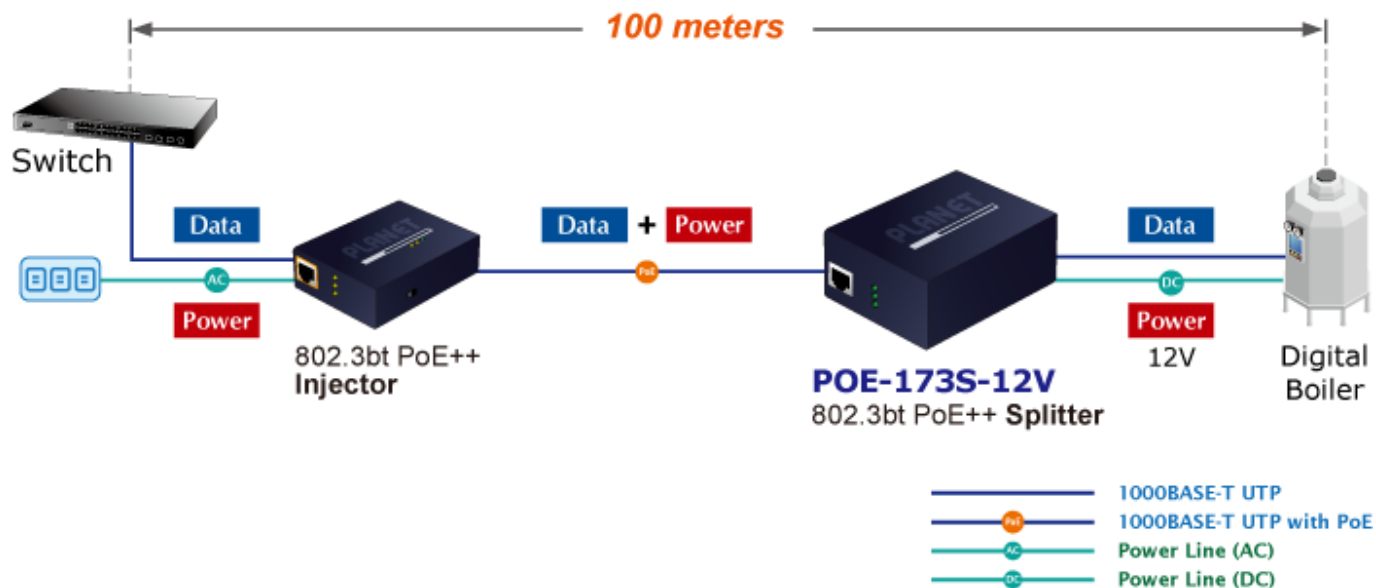

### PLANET POE-173S-12V

Ethernetový **gigabitový** splitter pro napájení po UTP kabelu podporuje standard 802.3bt PoE++ a umožňuje přímé napájení vzdálených zařízení do příkonu až **60 W**. Kromě napájení po 2párovém krouceném UTP kabelu je splitter schopen přenášet také Ultra PoE napájení a data pomocí všech čtyř párů Cat5e/6 ethernetové kabeláže. **Výstupní napětí 12 V DC**. Podporuje pasivní 10/100/1000Mbps Ethernetové připojení a vzdálenost až 100 metrů. Instalace desktop nebo na zeď.

POE-173S-12V je designovaný pro použití s kamerami PTZ, dotykovými monitory, pokladními terminály nebo Wi-Fi přístupovými body. Lze ho využít i pro napájení zařízení jako jsou embedded počítače nebo LCD zobrazovače, kiosky apod.

### Fyzické vlastnosti:

**Rozhraní:** 2x RJ-45 10/100/1000Base-T (1x data výstup, 1x PoE + data vstup)

**Provedení:** desktop, na zeď, DIN lišta (montážní sada na DIN není součástí balení)

**Celkový napájecí výkon:** do 60 W, DC 12 V, max. 5 A

### POE funkce:

**Celkový napájecí výkon:** IEEE 802.3bt PoE++ (zpětně kompatibilní s IEEE 802.3at PoE+)

**Počet injektorů:** 1x až 30/ 60/ 90+ W

**Typ napájení:** End-span, Mid-span

[Ostatní download](#)