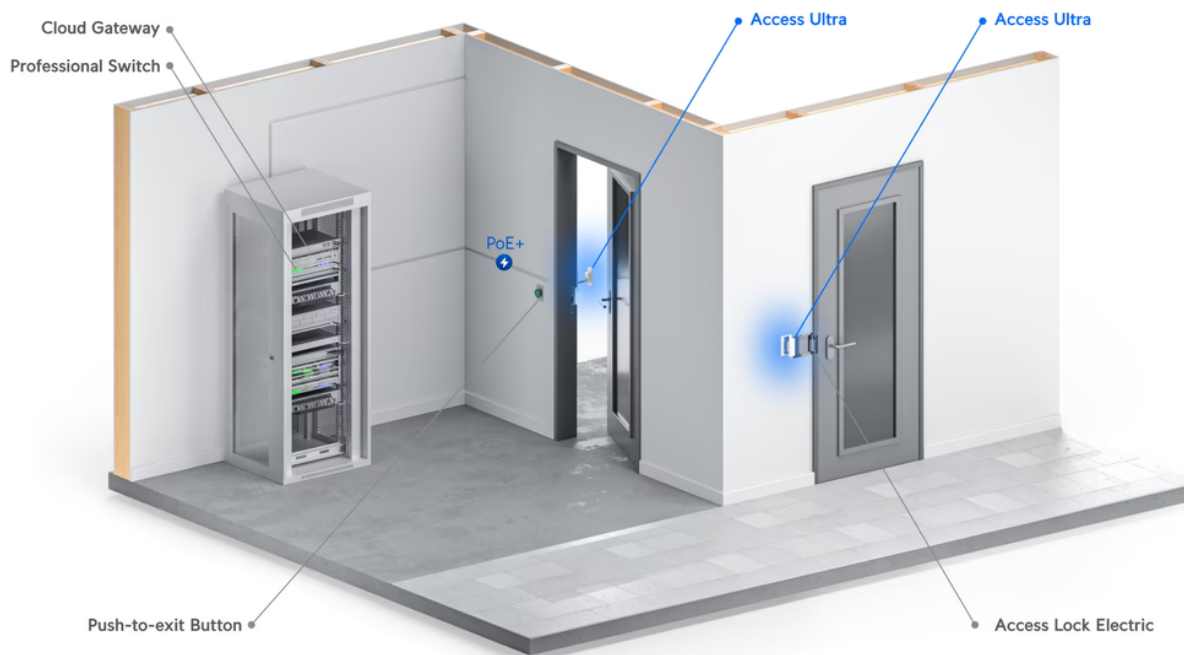

Napájení a připojení je realizováno skrze **RJ-45 port s podporou PoE+**. Odemknutí je realizováno pomocí **NFC karty nebo aplikace UniFi Identity**.

Váš prohlížeč nepodporuje video HTML5.

- Odemykání pomocí karty NFC nebo mobilní aplikace UniFi Identity
- Ovládání jednoho zámku (12 V/ 1 A)
- Digitální vstup pro odchodové tlačítko
- Zápustná montáž do stěny (volitelně povrchová montáž)
- Odolnost proti povětrnostním vlivům IP55
- Provozní teplota: -30 až +40 °C
- Podpora PoE+ napájení

ZÁKLADNÍ SPECIFIKACE

Montáž: do stěny

Rozhraní: 1x 10/100 Mbps RJ-45, Bluetooth 4.2, NFC (13,56 MHz, Mifare), 1x ovládání zámku (12 V/ 1 A), 1x odchodové tlačítko

Standardy: ISO 14443A, 14443B, 15693

Technologie: