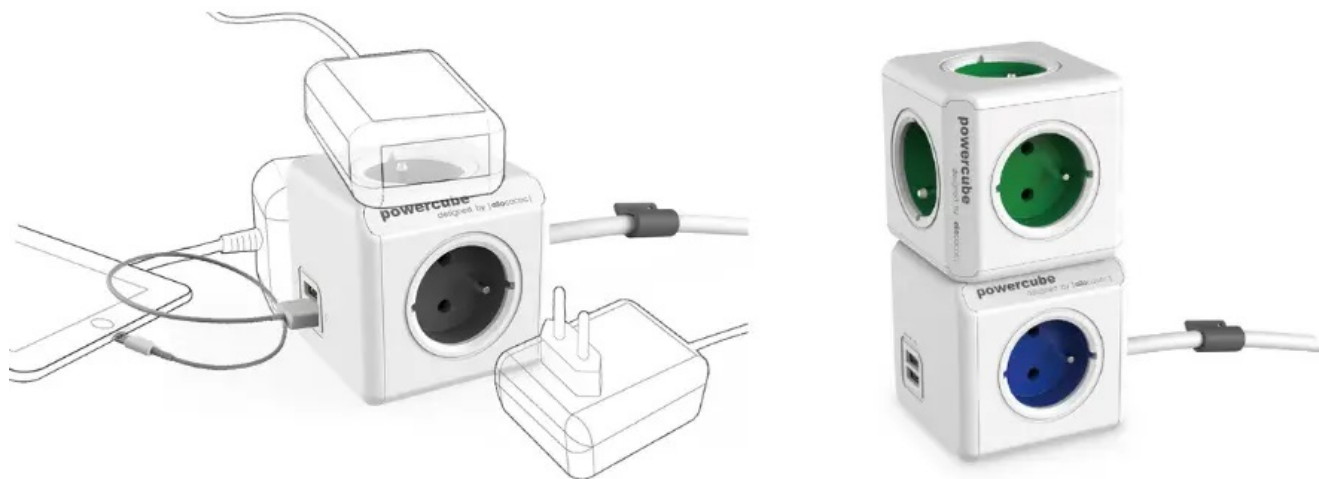

CUBENEST POWERCUBE EXTENDED USB PD 20W 1,5M BÍLO-ŠEDÁ

Cena celkem:

495 Kč

(bez DPH: 409 Kč)

Běžná cena:

545 Kč

Ušetříte:

50 Kč

Popis

CubeneSt PowerCube Extended - stylová zásuvka pro univerzální nabíjení

Nová generace **napájecí zásuvky CubeneSt PowerCube Extended**, která podporuje nejenom spolehlivé nabíjení zařízení, ale také **lepší organizaci kabelů**. Pro napájení využívá inovativní **technologie PD - Power Delivery** a umožňuje stabilní a rychlý přísun energie o **výkonu až 20 W**. Díky tomu je napájení smartphonu, tabletu, notebooku a dalších zařízení výrazně zkráceno. **CubeneSt PowerCube Extended** se vyznačuje originálním designem, který obsahuje **dvojici portů USB (USB-A a USB-C)** a 4 zásuvky v **kompaktním provedení**.

Umístění zásuvek je navrženo tak aby nedocházelo k blokadě jednotlivých adaptérů. Všechny dostupné zásuvky a porty tak můžete využívat najednou. **Model CubeneSt PowerCube Extended** je zhotoven z **odolného plastu, certifikována** a samozřejmě vybaven **dětskou pojistkou**. Představuje praktické i designové řešení do domácnosti i kanceláře. Model CubeneSt PowerCube Extended je vybaven **prodlužovacím kabelem o délce 1,5 metrů**, takže zásuvky mnohem lépe umístíte v prostoru, například nad i pod stůl, za monitor apod.

Cubenest PowerCube Extended USB PD 20 W 1,5 m

Cubenest PowerCube Extended je unikátní **kombinací čtyř zásuvek, jednoho portu USB, jednoho USB-C a 1,5m prodlužovacího kabelu** v kompaktním a stylovém těle pro nabíjení vašich zařízení. Technologie **Power Delivery 3.0** nabízí inteligentní a rychlé nabíjení s automatickým přizpůsobením výkonu **až do 20 W** v režimech 5, 9 a 12 V. Promyšlené rozmístění zásuvek zajišťuje, že se nabíječky nebo objemné adaptéry navzájem neblokují. Samozřejmostí je tepelná, přepětová, proudová a zkratová ochrana.