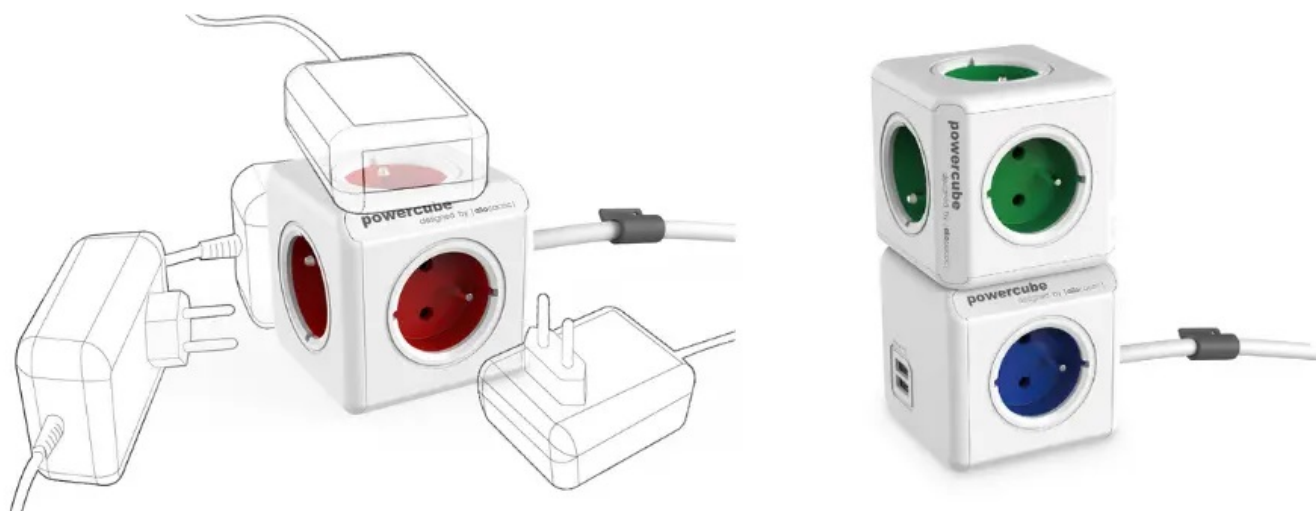

## CUBENEST POWERCUBE EXTENDED 1,5M BÍLO-ZELENÁ

Cena celkem:	<b>370 Kč</b> <b>(bez DPH: 306 Kč)</b>
Běžná cena:	<b>407 Kč</b>
Ušetříte:	<b>37 Kč</b>
Kód zboží:	CUBAD0016
Part No.:	PC320GN
Záruka:	24 měs.
Stav:	Nové zboží

## Cubenest PowerCube Extended - praktická zásuvka pro vícečetné nabíjení

**Stylová napájecí zásuvka Cubenest PowerCube Extended**, která podporuje nejenom spolehlivé nabíjení zařízení, ale také **lepší organizaci kabelů**. Vyznačuje se **kompaktními rozměry** a praktickým designem, který nezabere příliš mnoho místa a má důmyslně rozmístěné **5 zásuvek**. Díky tomu nedochází k blokování jednotlivých adaptérů a **všech pět zařízení můžete napájet současně**.

Ideálně se tak přizpůsobí potřebám vaší domácnosti. Model prošel **bezpečnostními testy** a splňuje **certifikace** pro bezpečné používání. Samozřejmostí je **dětská pojistka** a výroba z odolného ABS plastu. Zásuvka **Cubenest PowerCube Extended** najde své uplatnění **v kanceláři i domácnosti**, kde se vyskytuje větší počet spotřebičů na jednom místě – například kuchyně, obývací pokoj. Tento model je navíc vybaven **1,5m prodlužovacím kabelem**, takže zásuvky můžete lépe umístit v daném prostoru.

### **Cubenest PowerCube Extended 1,5m bílo-zelená**

Cubenest PowerCube Extended je unikátní **kombinací pěti zásuvek a 1,5m prodlužovacího kabelu** v kompaktním a stylovém těle pro napájení vašich zařízení. Promyšlené rozmístění zásuvek zajišťuje, že se nabíječky nebo objemné adaptéry navzájem neblokují.