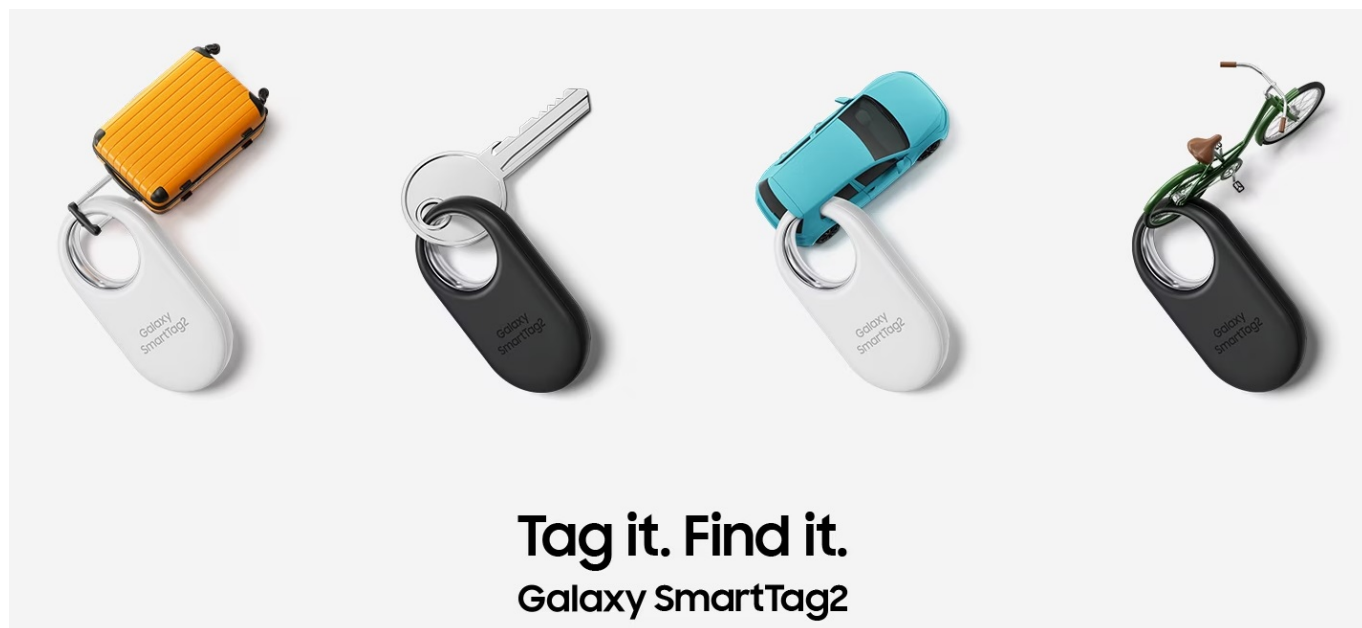

SAMSUNG GALAXY SMARTTAG2 ČERNÝ

Cena celkem:	714 Kč (bez DPH: 590 Kč)
Běžná cena:	785 Kč
Ušetříte:	71 Kč
Kód zboží:	MOPSAM1245
Part No.:	EI-T5600BBEGEU
Záruka:	12 měs.
Stav:	Nové zboží

Popis

Jednoduchý dohled na vašimi cennostmi s lokátorem Samsung Galaxy SmartTag2

Lokátor **Samsung Galaxy SmartTag2**, se kterým snadno najdete svoje cennosti, když vám zmizí z dohledu. Vyznačuje se **dlouhou výdrží baterie až 500 dní** a odolnou konstrukcí se **stupněm krytí IP67**, takže je chráněn proti vodě i prachu. Klíče, peněženka, batoh, kufr a další předměty či zavazadla nyní najdete mnohem jednodušeji.

Lokalizační přívěšek Samsung Galaxy SmartTag2 vám může pomoci s nalezením zcela ztracených předmětů, které najde někdo další. Do lokátoru **Samsung Galaxy SmartTag2** lze zadat základní informace, které se pomocí technologie **NFC** zobrazí na displeji smartphonu, aby vás poctivý nálezce mohl jednoduše kontaktovat.

Samsung Galaxy SmartTag2 černý

Lokalizační přívěšek založený na technologii **Bluetooth** je praktickou pomůckou při hledání ztracených předmětů. Spolupracuje s aplikací **SmartThings (funkce Find)**, pomocí které jej můžete snadno vyhledat. Vyměnitelná baterie typu CR2032 udrží SmartTag2 **v provozu až 500 dní**. Navíc plně vyhovuje certifikaci **IP67** a je tak **odolný vůči prachu či polité vodou**. Lokátor má horní výřez, takže jej lze snadno připevnit na klíče nebo šňůrku.