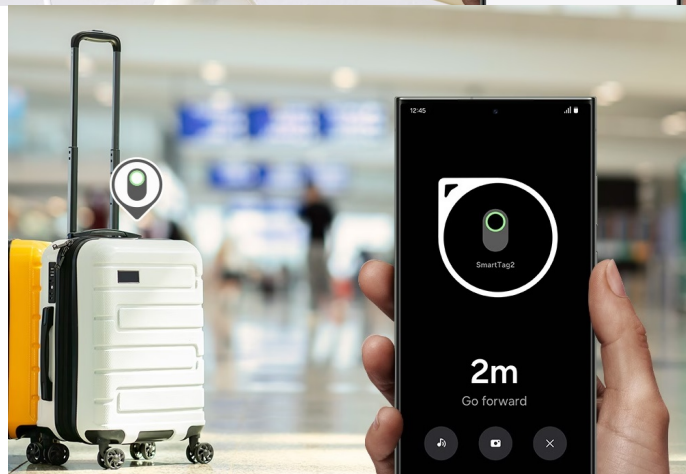

Popis

Jednoduchý dohled na vašimi cennostmi s lokátorem Samsung Galaxy SmartTag2

Lokátor **Samsung Galaxy SmartTag2**, se kterým snadno najdete svoje cennosti, když vám zmizí z dohledu. Vyznačuje se **dlouhou výdrží baterie až 500 dní** a odolnou konstrukcí se **stupněm krytí IP67**, takže je chráněn proti vodě i prachu. Klíče, peněženka, batoh, kufr a další předměty či zavazadla nyní najdete mnohem jednodušeji.

Po připnutí **lokátoru Samsung Galaxy SmartTag2** a registraci ve službě **SmartThings Finds** během okamžiku zjistíte, kde se otagovaný objekt nachází. Mezi další přednosti patří **funkce Vyhledat v nejbližším okolí**, díky čemuž jednoduše najdete například své zavazadlo ve zmeti dalších.

Lokalizační přívěšek Samsung Galaxy SmartTag2 vám může pomoci s nalezením zcela ztracených předmětů, které najde někdo další. Do lokátoru **Samsung Galaxy SmartTag2** lze zadat základní informace, které se pomocí technologie **NFC** zobrazí na displeji smartphonu, aby vás poctivý nálezcce mohl jednoduše kontaktovat.

Samsung Galaxy SmartTag2 bílý

Lokalizační přívěšek založený na technologii **Bluetooth** je praktickou pomůckou při hledání ztracených předmětů. Spolupracuje s aplikací **SmartThings (funkce Find)**, pomocí které jej můžete snadno vyhledat. Vyměnitelná baterie typu CR2032 udrží SmartTag2 **v provozu až 500 dní**. Navíc plně vyhovuje certifikaci **IP67** a je tak **odolný vůči prachu či polité vodou**. Lokátor má horní výřez, takže jej lze snadno připevnit na klíče nebo šňůrku.