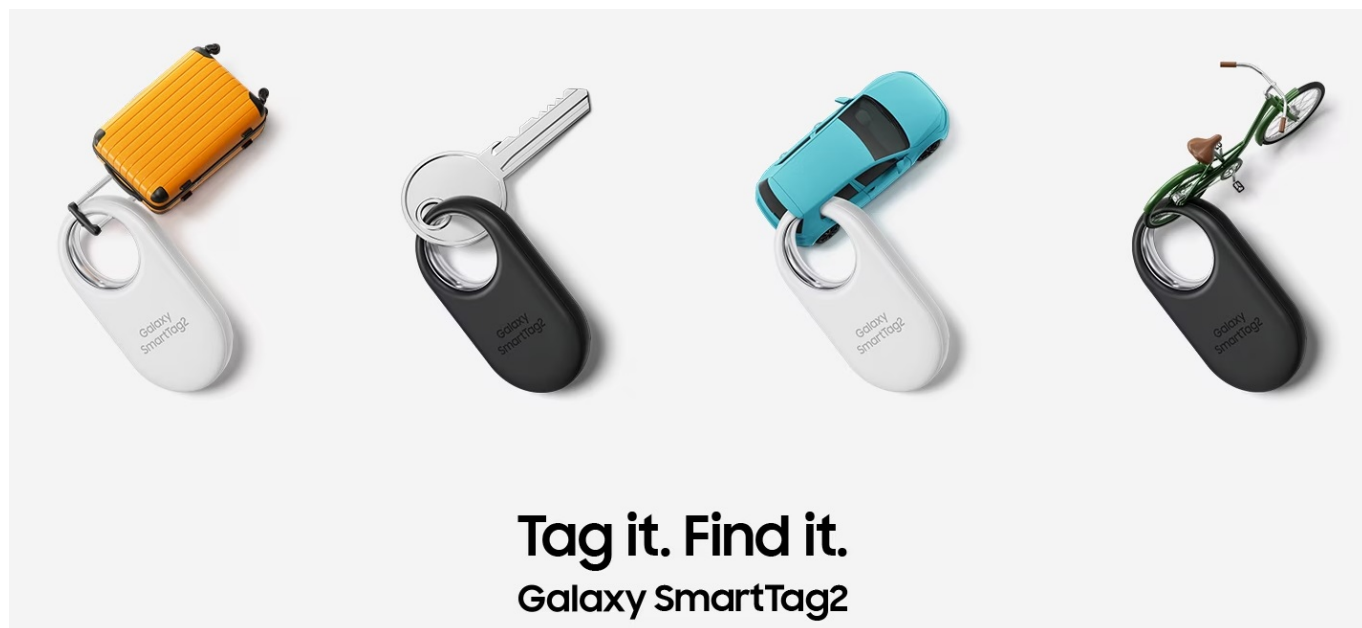

Jan Skopový (hw.ddfu.org)

hello@ddf.org

+420 731 533677

09.05.26 20:14:12

SAMSUNG GALAXY SMARTTAG2 BÍLÝ

Cena celkem:	714 Kč (bez DPH: 590 Kč)
Běžná cena:	785 Kč
Ušetříte:	71 Kč
Kód zboží:	MOPSAM1246
Part No.:	EI-T5600BWEGEU
Záruka:	12 měs.
Stav:	Nové zboží

Popis

Jednoduchý dohled na vašimi cennostmi s lokátorem Samsung Galaxy SmartTag2

Lokátor **Samsung Galaxy SmartTag2**, se kterým snadno najdete svoje cennosti, když vám zmizí z dohledu. Vyznačuje se **dlouhou výdrží baterie až 500 dní** a odolnou konstrukcí se **stupněm krytí IP67**, takže je chráněn proti vodě i prachu. Klíče, peněženka, batoh, kufr a další předměty či zavazadla nyní najdete mnohem jednodušeji.

Lokalizační přívěšek Samsung Galaxy SmartTag2 vám může pomoci s nalezením zcela ztracených předmětů, které najde někdo další. Do lokátoru **Samsung Galaxy SmartTag2** lze zadat základní informace, které se pomocí technologie **NFC** zobrazí na displeji smartphonu, aby vás poctivý nálezcce mohl jednoduše kontaktovat.

Samsung Galaxy SmartTag2 bílý

Lokalizační přívěšek založený na technologii **Bluetooth** je praktickou pomůckou při hledání ztracených předmětů. Spolupracuje s aplikací **SmartThings (funkce Find)**, pomocí které jej můžete snadno vyhledat. Vyměnitelná baterie typu CR2032 udrží SmartTag2 **v provozu až 500 dní**. Navíc plně vyhovuje certifikaci **IP67** a je tak **odolný vůči prachu či polité vodou**. Lokátor má horní výřez, takže jej lze snadno připevnit na klíče nebo šňůrku.