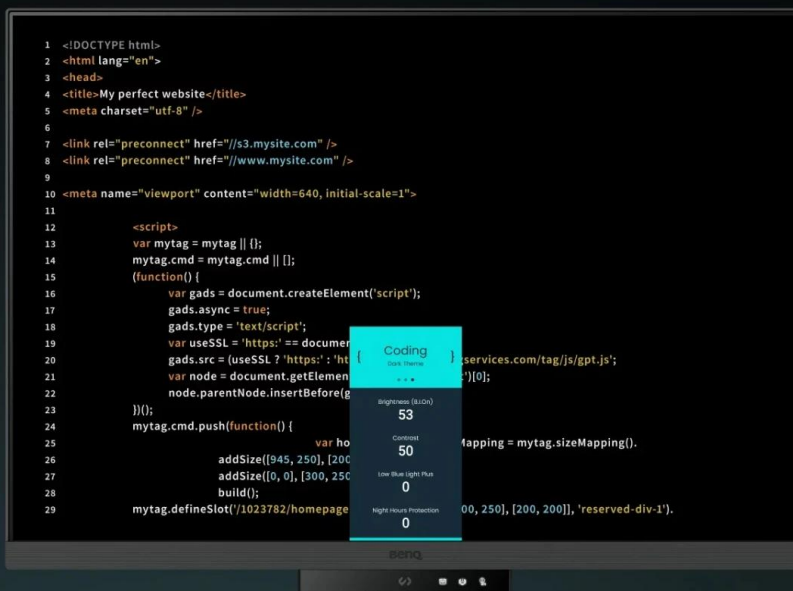

### Monitor BenQ RD280U - zaostřeno na kódování

**Monitor BenQ RD280U** je navržen pro potřeby programátorů a jejich náročné požadavky. Na displeji s úhlopříčkou 28,2" přehledně a jasně zobrazí kódy a umožní vám plné ponoření do programátorských projektů. **Antireflexní obrazovka** potlačuje nepříjemné odlesky, a tak vám umožní pracovat v rozmanitých světlených podmínkách. Vše je navíc perfektně čitelné a ostré díky **rozišení 4K+**.

**Monitor BenQ RD280U** disponuje **pokročilými režimy pro specifické potřeby** kódování, které zajišťují čisté písmo a zlepšené rozlišení. Při práci na náročných projektech oceníte také nižší námahu očí při dlouhodobém nasazení. Režimy nabízí světlé i tmavé motivy podle toho, v jakých podmínkách programujete. Snadno také **upravíte jas nebo kontrast**, abyste dosáhli ideálního prostředí pro práci.

6500K

4500K

Dark Theme

Light Theme

Mezi další přednosti patří **system osvětlení MoonHalo** v zadní části monitoru BenQ. MoonHalo slouží k nastavení jasu, teplotě barev apod., díky čemuž chrání vaše oči a podporuje lepší soustředění. Pomocí **softwaru Display Pilot 2** máte

nastavení displeje pod dokonalou kontrolou. V rámci multitaskingu můžete **monitor BenQ RD280U** propojit s dalšími monitory pomocí **technologie Daisy Chain**. Další možnosti konektivity zajišťují porty **HDMI, DisplayPort, Thunderbolt 3** nebo **USB**.