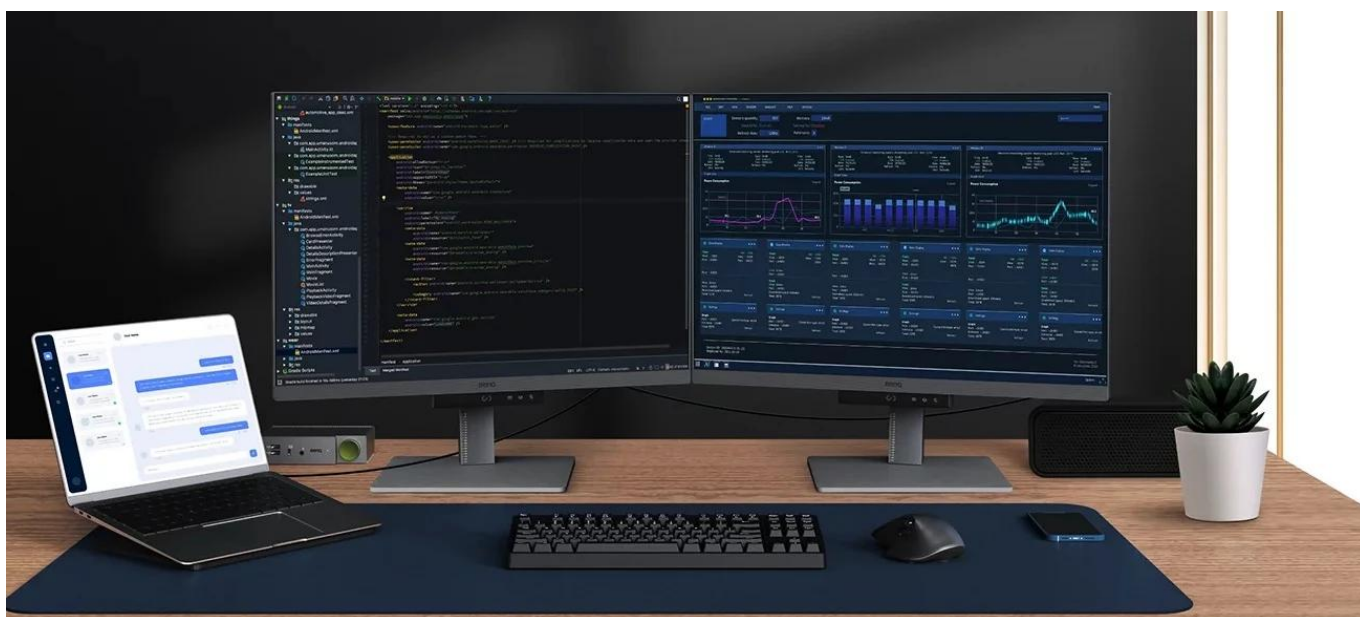

### Monitor BenQ RD280U - zaostřeno na kódování

**Monitor BenQ RD280U** je navržen pro potřeby programátorů a jejich náročné požadavky. Na displeji s úhlopříčkou 28,2" přehledně a jasně zobrazí kódy a umožní vám plné ponoření do programátorských projektů. **Antireflexní obrazovka** potlačuje nepříjemné odlesky, a tak vám umožní pracovat v rozmanitých světlených podmínkách. Vše je navíc perfektně čitelné a ostré díky **rozišení 4K+**.

**Monitor BenQ RD280U** disponuje **pokročilými režimy pro specifické potřeby** kódování, které zajišťují čisté písmo a zlepšené rozlišení. Při práci na náročných projektech oceníte také nižší námahu očí při dlouhodobém nasazení. Režimy nabízí světlé i tmavé motivy podle toho, v jakých podmínkách programujete. Snadno také **upravíte jas nebo kontrast**, abyste dosáhli ideálního prostředí pro práci.

6500K

4500K

Dark Theme

Light Theme

Mezi další přednosti patří **system osvětlení MoonHalo** v zadní části monitoru BenQ. MoonHalo slouží k nastavení jasu, teplotě barev apod., díky čemuž chrání vaše oči a podporuje lepší soustředění. Pomocí **softwaru Display Pilot 2** máte

nastavení displeje pod dokonalou kontrolou. V rámci multitaskingu můžete **monitor BenQ RD280U** propojit s dalšími monitory pomocí **technologie Daisy Chain**. Další možnosti konektivity zajišťují porty **HDMI, DisplayPort, Thunderbolt 3** nebo **USB**.