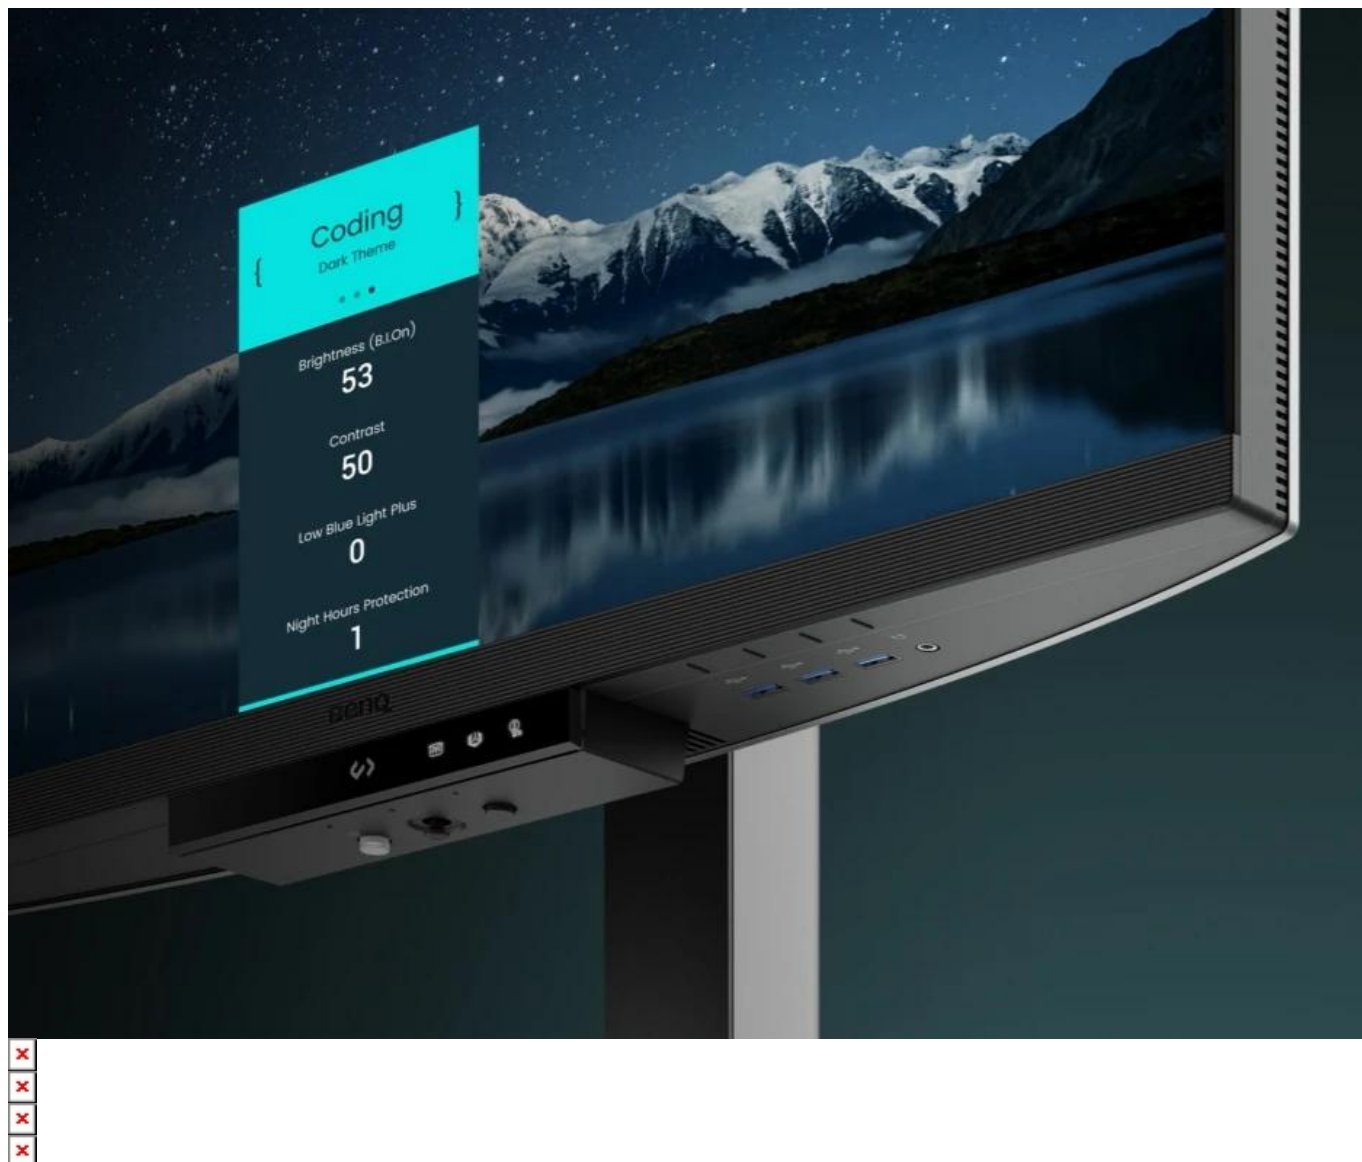

### Monitor BenQ RD280U - zaostřeno na kódování

**Monitor BenQ RD280U** je navržen pro potřeby programátorů a jejich náročné požadavky. Na displeji s úhlopříčkou 28,2" přehledně a jasně zobrazí kódy a umožní vám plné ponoření do programátorských projektů. **Antireflexní obrazovka** potlačuje nepříjemné odlesky, a tak vám umožní pracovat v rozmanitých světlených podmínkách. Vše je navíc perfektně čitelné a ostré díky **rozišení 4K+**.

**Monitor BenQ RD280U** disponuje **pokročilými režimy pro specifické potřeby** kódování, které zajišťují čisté písmo a zlepšené rozlišení. Při práci na náročných projektech oceníte také nižší námahu očí při dlouhodobém nasazení. Režimy nabízí světlé i tmavé motivy podle toho, v jakých podmínkách programujete. Snadno také **upravíte jas nebo kontrast**, abyste dosáhli ideálního prostředí pro práci.

6500K

4500K

Dark Theme

Light Theme

Mezi další přednosti patří **system osvětlení MoonHalo** v zadní části monitoru BenQ. MoonHalo slouží k nastavení jasu, teplotě barev apod., díky čemuž chrání vaše oči a podporuje lepší soustředění. Pomocí **softwaru Display Pilot 2** máte