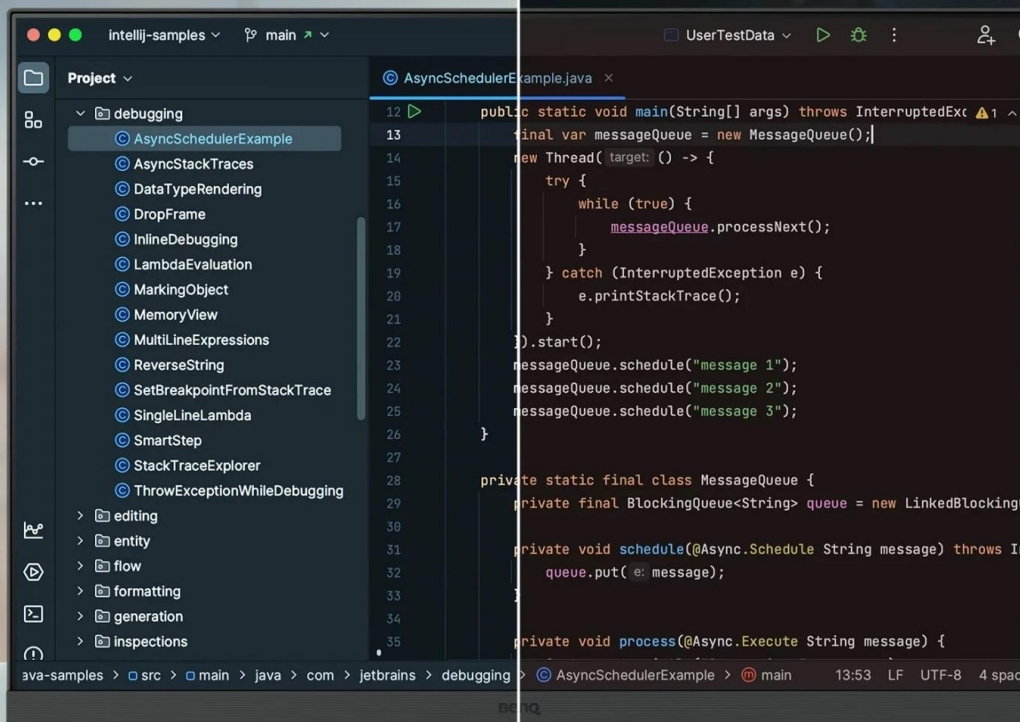

6500K

4500K