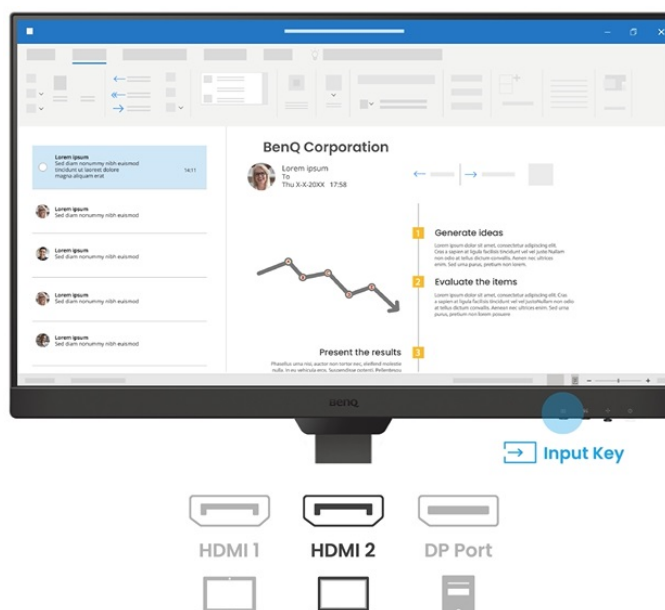

Záruka:

24 měs.

Stav:

Nové zboží

Popis

BenQ BL2790T - všechny pracovní potřeby, jeden displej

S monitorem **BenQ BL2790T** dokážete čelit každé pracovní výzvě. Vyznačuje se potřebnou **ergonomií pro nastavení do výšky či úhlu otočení až o 90°**. Díky tomu se přizpůsobí všem vašim potřebám ohledně pohodlí a umožní vám efektivně pracovat po celý den. Displej dosahuje **úhlopříčky 27"** a ostrého **Full HD rozlišení**. PC aplikace, internetové stránky, dokumenty a multimediální obsah tak zobrazí jasně a ostře.

Displej se může pochlubit **technologíí IPS** pro vykreslování obsahu v širokých pozorovacích úhlech nebo **99% pokrytím sRGB barevné palety**. To znamená produkci živých a realistických barev, které oceníte nejenom při práci s obrázky a běžné editaci, ale také třeba streamování videí či jen čtení textů. S další výbavy stojí za to zmínit například **zabudované reproduktory**, které se postarají o ozvučení o plnohodnotné ozvučení.

BenQ BL2790T

LED monitor s úhlopříčkou **27"** a Full HD rozlišením **1920 × 1080** bodů. Nabízí kontrastní poměr **1300 : 1**, jas **250 cd/m²**, dobu odezvy **5 ms** a pokrytí 99 % sRGB barevné palety. Použitá technologie **IPS** nabízí pozorovací úhly 178° horizontálně i vertikálně. Monitor disponuje **VESA uchycením** a integrovanými **stereo reproduktory** s celkovým výkonem **4 W**. Monitor disponuje také speciálním režimem **Eye-Care**, který šetří vaše oči tím, že upravuje jas obrazovky dle změny světla v prostředí. Potěší také výškově nastavitelný stojan a funkce **Pivot**, která umožňuje otočení obrazovky o 90°.

Součástí balení je HDMI kabel.

ZÁKLADNÍ SPECIFIKACE

Typ panelu: IPS

Úhlopříčka: 27"

Poměr stran: 16 : 9

Rozlišení: 1920 × 1080 px

Kontrastní poměr: 1300 : 1

Doba odezvy: 5 ms