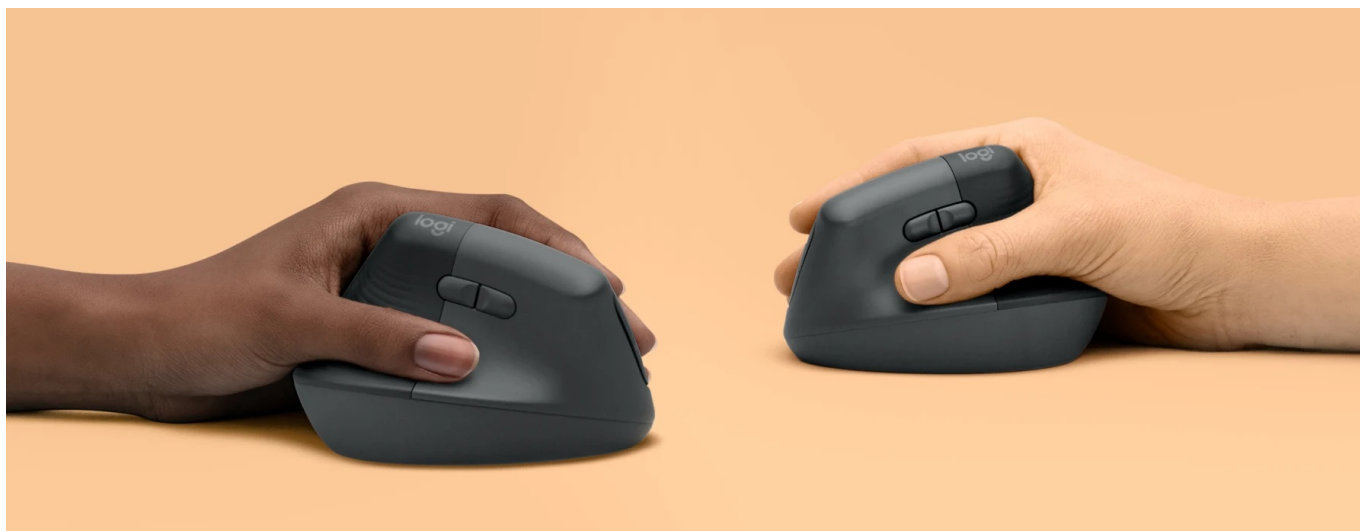

Popis

Maximální pracovní komfort s ergonomickou myší Logitech Lift

S **ergonomickou bezdrátovou myší Logitech Lift** bude vaše levá ruka vždy připravena k práci. Podporuje pohodlí a přirozenou pozici držení, takže s ní můžete manipulovat celý den bez známek únavy nebo zátěže. **Vertikální konstrukce** disponuje rukojetí s měkkou texturou a podporuje snadnou dostupnost tlačítek. Ve spojení s **opěrkou pro palec** umožňuje takové uchopení, abyste se i po dlouhých hodinách činnosti na PC cítili dobře a bez namoženého zápěstí. **Myš Logitech Lift** poskytuje uchopení pod optimálním úhlem 57°.

Díky tomu je vaše **ruka v přirozené poloze** a během dne předcházíte tlaku a bolesti nejenom ruky, ale také horní části

těla. Uvolněná, nestrnulá pozice vám umožní, abyste se lépe soustředili na práci a nenechali se omezovat negativními důsledky nesprávného držení těla. Mezi další přednosti myši Logitech Lift patří také **tichý provoz a hladký skluz** po pracovní ploše. V neposlední řadě je to rovněž podpora **bezdrátového připojení až ke 3 zařízením** skrze USB adaptér a rozhraní Bluetooth.

Logitech Lift for Business

Ergonomická bezdrátová **vertikální** myš byla vyvinuta za účelem snížení zatížení svalů, snížení tlaku na zápěstí a vylepšení polohy ruky. Model Lift s **výškou 71 mm** a sklonem 57° je určený pro menší a středně velké dlaně. Snímač myši je založen na **optické** technologii a disponuje rozlišením **až 4000 DPI**. Inteligentní **kolečko SmartWheel** podporuje dva režimy posouvání - pro rychlý přesun v dokumentech, nebo plynulé čtení řádek po řádku. Myš jednoduše připojíte prostřednictvím technologie **Bluetooth** a miniaturního bezdrátového přijímače **Logi Bolt** až ke třem zařízením současně, mezi kterými lze následně přepínat tlačítkem na spodní straně myši. Napájení zajišťuje **jedna AA baterie** (součástí balení), která udrží myš v chodu **až 2 roky**.