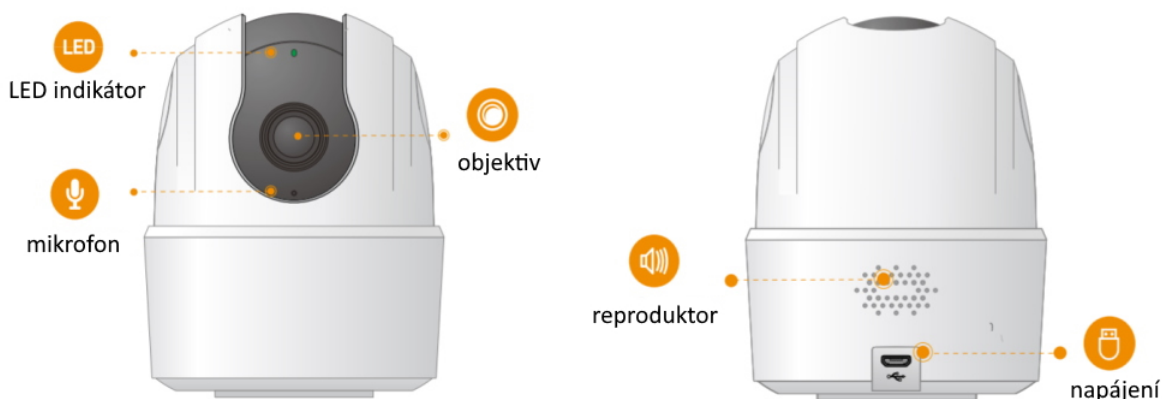

36 měs.

Stav:

Nové zboží

Popis

Imou Ranger 2C 5MP-H2

IP otočná kamera do domácnosti přináší živý monitoring v křišťálově čisté **3K** kvalitě. Komprese **H.265** snižuje nároky na přenos dat a úložiště. Pro nahrávání zřetelného videa i v naprosté tmě disponuje kamera **nočním režimem s IR přisvícením** do vzdálenosti až 10 m. Praktická technologie **detekce osob** spolu s **vestavěnou sirénou** spolehlivě ochrání vaši domácnost a odradí nežádoucí návštěvy. O narušení prostoru se ihned dozvíte skrze **notifikaci**, kterou kamera zašle do vašeho mobilního telefonu prostřednictvím **aplikace Imou Life**. Ta mimo jiné umožňuje pohodlnou vzdálenou správu, ovládní kamery, živý náhled či přehrávání záznamu. Kameru lze na dálku otáčet i naklánět. K dispozici je také **alarm pro neobvyklé zvuky**, který vám pošle notifikaci například při pláči dítěte. Díky zabudovanému **reproduktoru a mikrofonu** lze kameru využít pro obousměrnou komunikaci s blízkými či domácím mazlíčkem.

ZÁKLADNÍ SPECIFIKACE

Vlastnosti:

- Mobilní aplikace v češtině
- Detekce osob
- Detekce abnormálních zvuků
- Alarmové notifikace
- Smart Tracking - automaticky zaostří a sleduje pohybující se objekty
- Noční režim
- Režim soukromí
- Kodeky H.265/ H.264
- Slot pro micro SD kartu (max. 512 GB)
- Obousměrné audio
- 355° otáčení, 80° náklon

Zobrazení:

Rozlišení snímáče: 5,0 Mpx

Snímací čip: 1/3" CMOS

Maximální rozlišení: 2688 × 1664 px

Snímková rychlost: 25/30 fps

IR přísvit: ano, do 10 m

Objektiv: f = 3,6 mm, úhel záběru 87° horizontálně, 48° vertikálně, 108° diagonálně

Rozhraní:

Porty: 1 × microUSB-B (pouze pro napájení)

Wi-Fi: ano, IEEE 802.1b/g/n/ax

Video komprese: H.265/ H.264

Slot paměťových karet: microSD (max. 512 GB)

Audio: vestavěný reproduktor a mikrofon

Mechanické vlastnosti a prostředí: