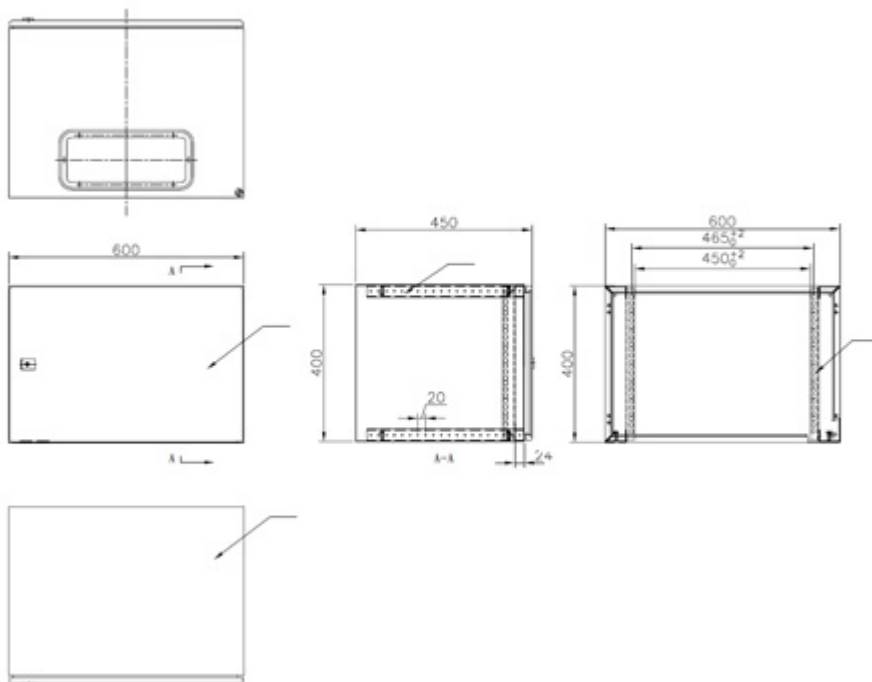

ZÁKLADNÍ SPECIFIKACE

Formát rozvaděče: 19"

Kapacita: 4U

Stupeň krytí: IP55 - vodotěsný

Rozměry: 600 × 360 × 300 mm (šířka × hloubka × výška)

Provedení:

dveře - plné, otevíratelné o 110°, zaměnitelný směr otevírání, těsnění z pěnového polyuretanu

zádní kryt - plný

boční kryt - plný

horní kryt - plný

Barva: šedá, RAL7032

Další vlastnosti

- Montážní otvory pro umístění na zeď vždy 20 mm od vnějších hran.
- Vertikální montážní lišty pro 19" zařízení (levá a pravá).
- Spojovací materiál je přibaleno k rozvaděči.
- V dolní části rozvaděče je umístěn průchod pro kabeláž s odnímatelným krytem.
- Splňuje standardy IEC60529, EN60529/10.91 a GB4208-93.

Příslušenství:

- uši pro uchycení nad a pod skříň s přesahem 10 mm na každé straně (odsazení od zdi při jejich užití +8 mm)
- montážní šrouby
- univerzální klíč

Rozměrové schéma:

Rozměrové schéma - detail (pro verzi WEH-9U-604540):