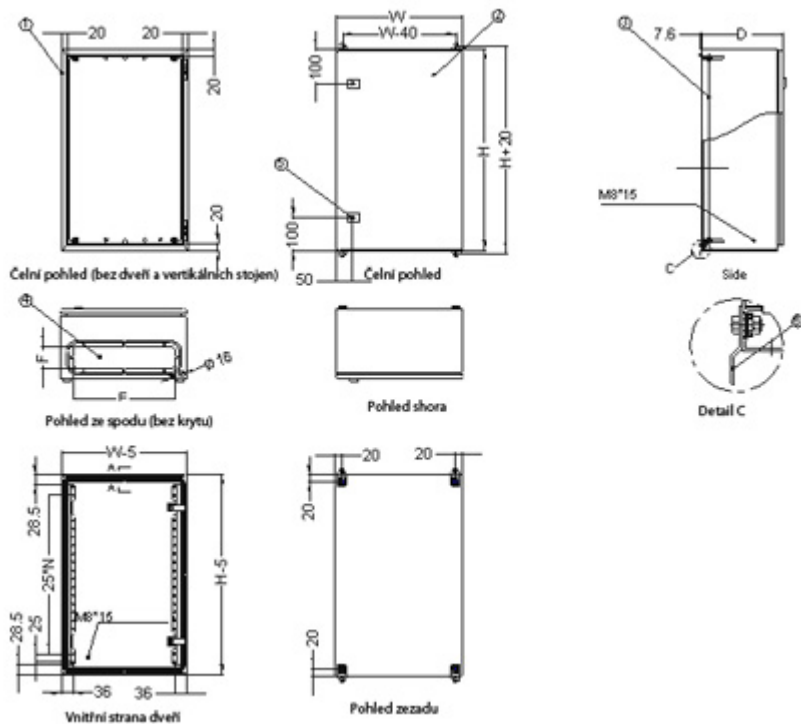

ZÁKLADNÍ SPECIFIKACE

Formát rozvaděče: 19"

Kapacita: 4U

Stupeň krytí: IP55 - vodotěsný

Rozměry: 600 × 360 × 300 mm (šířka × hloubka × výška)

Provedení:

dveře - plné, otevíratelné o 110°, zaměnitelný směr otevírání, těsnění z pěnového polyuretanu

zádní kryt - plný

boční kryt - plný

horní kryt - plný

Barva: šedá, RAL7032

Další vlastnosti

- Montážní otvory pro umístění na zeď vždy 20 mm od vnějších hran.
- Vertikální montážní lišty pro 19" zařízení (levá a pravá).
- Spojovací materiál je přibaleno k rozvaděči.
- V dolní části rozvaděče je umístěn průchod pro kabeláž s odnímatelným krytem.
- Splňuje standardy IEC60529, EN60529/10.91 a GB4208-93.

Příslušenství:

- uši pro uchycení nad a pod skříň s přesahem 10 mm na každé straně (odsazení od zdi při jejich užití +8 mm)
- montážní šrouby
- univerzální klíč

Rozměrové schéma:

Rozměrové schéma - detail (pro verzi WEH-9U-604540):