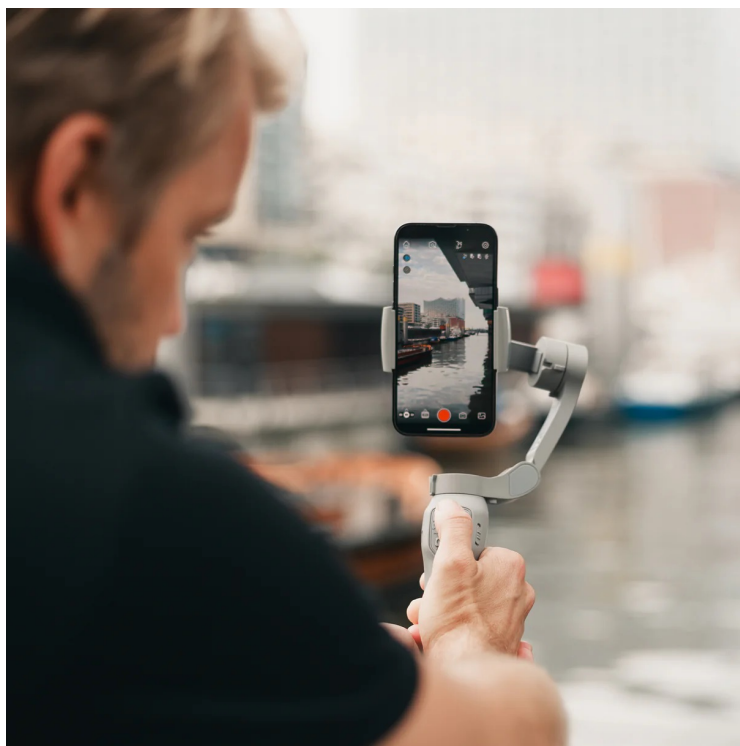

### Rollei Steady Butler Mobile 3 SE

**Elektronický stabilizátor Rollei Steady Butler Mobile 3 SE** pro mobilní telefony, který přináší řádku praktických inovací. Kromě pohodlného nahrávání a fotografování takzvaně z ruky se vyznačuje také **vylepšenou konstrukcí**, což vám umožní ukotvení telefonu v držáku a jeho stabilizaci i následnou demontáž například z důvodu telefonování.

### Z výšky na šířku a zase zpátky

Rollei Steady Butler Mobile 3 SE umožňuje velmi pohodlné **přepínání formátu na výšku nebo šířku**, což se hodí například pro zachycení rozlehlé krajiny, nebo naopak vysoko se týčících památek. Samozřejmostí je také **zachycení portrétů** a díky rychlé možnosti změny formátu nebo režimu zachytíte vše, jak potřebujete. Pak už stačí nahrávky a záběry jen nahrát na sociální sítě. Na rukojeti najdete **praktický ovládací joystick**, takže všechny vychytávky máte jednoduše pod palcem.

Elektronický stabilizátor pro mobilní telefony s operačním systémem Android či iOS je ideální pro pohodlné natáčení z ruky. Nabízí stabilizaci na třech osách, **otáčení o 340° a náklon +/-160°**. Rukojeť je vybavena ovládacím joystickem, tlačítkem pro automatickou změnu formátu na výšku nebo na šířku, tlačítkem pro změnu režimu a ovladačem zoomu. Integrovaná **baterie s kapacitou 2000 mAh** zajistí až 5 hodin provozu a lze ji dobít pomocí přiloženého **USB-C** kabelu. Stabilizátor lze navíc jednoduše složit a o to snadněji přepravovat. Součástí balení je také tripod na spodní část stabilizátoru.