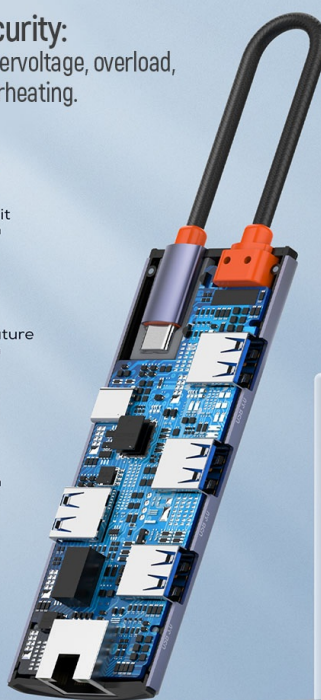

Popis

Více portů do vašeho pracovního prostoru - ColorWay CW-HUB03

Dokovací stanice ColorWay CW-HUB03 je ideální volbou pro rozšíření konektivity a funkčnosti notebooku, tabletu, smartphonu, mini PC a dalších kompatibilních zařízení. **Kompaktní a lehká** periferie je ideální na přenášení a využití na cestách. Poskytne vám dalších **6 portů**, které můžete upotřebit rozmanitým způsobem.

6-in-1
Type C PD 100W/USB3.0x3/USB2.0/RJ45

High level of security:
protection against overvoltage, overload,
short circuit, and overheating.

Fire
protection

Short-circuit
protection

Over-voltage
protection

Over-temperature
protection

Over-current
protection

leakage
protection

Umožní vám připojit různé druhy zařízení, nositelné elektroniky nebo připojení k síti vysokou rychlostí až 1000 Mbps. **USB Hub ColorWay CW-HUB03** se tak uplatní všude, kde potřebujete pracovat s více zařízeními najednou. Nejen v kanceláři, ale také doma oceníte **rychlé a jednoduché připojení externích disků, tiskáren, smartphonů atd.**