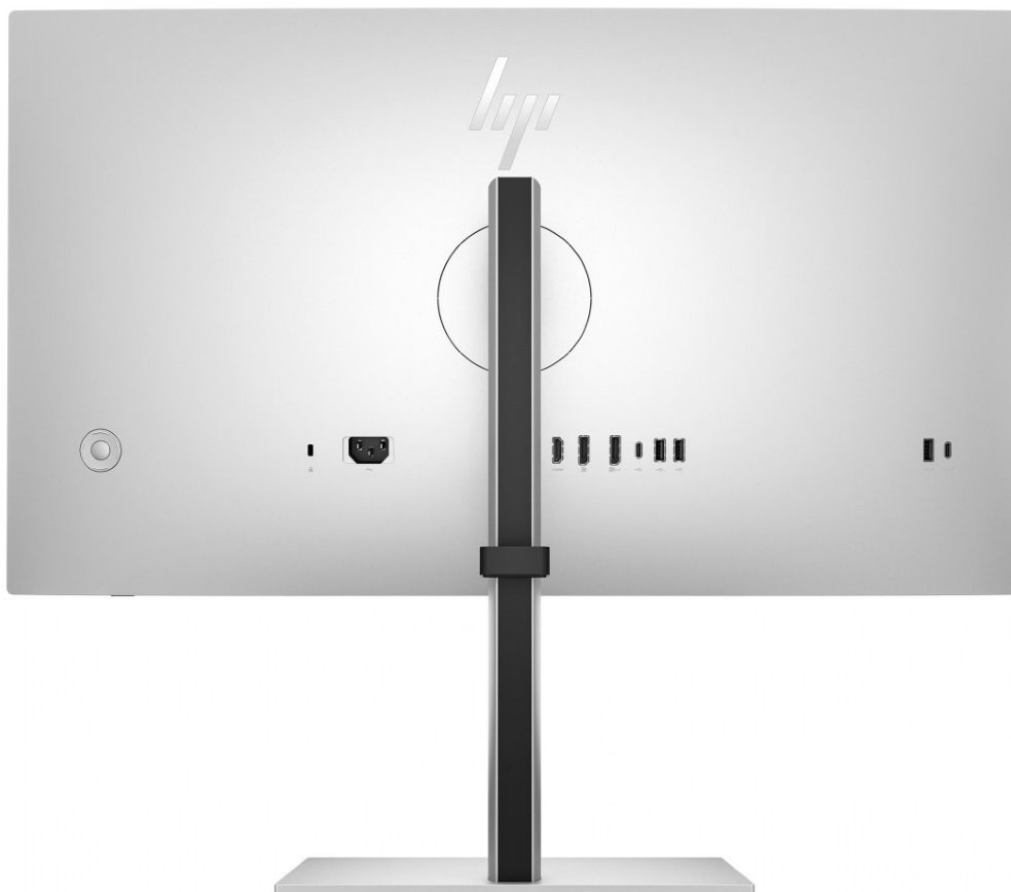

Popis

Monitor HP 727pq - plná barevnost a kontrola nad vašimi projekty

Monitor HP 727pq pro náročnou práci a kreativní projekty. Díky **100% pokrytí barevné škály sRGB** produkuje bohaté a přesné barvy. **Velký displej s úhlopříčkou 27 palců** vám umožní pracovat přesně podle představ. Je natolik prostorný, že přehledně zobrazí aplikace či internetová okna. Umožní vám využívat i více kompatibilních obrazovek současně díky **propojení pomocí technologie Daisy Chain**. Vytvoříte moderní a výkonnou soustavu dvou obrazovek, která je vhodná do firemní kanceláře i moderní domácnosti.

Rozlišení QHD vám zprostředkuje ostrý obraz s velkou mírou detailů a zprostředkuje vám kvalitní podívanou na pracovní projekty i multimediální obsah. Pro připojení **monitoru HP 727pq** ke zdroji obrazu a další periferii slouží rozhraní **HDMI** a **DisplayPort**, respektive **porty USB 3.0** a **USB-C**. Ergonomická konstrukce umožní nastavit požadovanou výšku a pozici displeje. Snadno přizpůsobíte pozici displeje pro jakýkoli pracovní úkol.

HP 727pq

LED monitor s úhlopříčkou **27"** nabízí QHD rozlišení **2560 × 1440** obrazových bodů a obnovovací frekvenci až **120 Hz**. Disponuje kontrastním poměrem **2000 : 1**, jasem **400 cd/m²**, dobou odezvy **5 ms** a **100% pokrytím** barevné škály **sRGB**. Použitím technologie **IPS** je dosaženo širokých pozorovacích úhlů **178° horizontálně i vertikálně**. K dispozici jsou také **tři porty USB 3.0** a **dva porty USB-C**, z nichž jeden podporuje napájení připojených zařízení až do 15 W. Díky technologii **Daisy Chain** lze jednoduše propojit více monitorů a připojit je k počítači jediným kabelem. V neposlední řadě jistě potěší výškově nastavitelný stojan s funkcí **Pivot**, která umožňuje otočení obrazovky o 90°.

Součástí balení je DisplayPort, HDMI a USB-C kabel.

ZÁKLADNÍ SPECIFIKACE

Typ panelu: IPS

Úhlopříčka: 27"

Poměr stran: 16 : 9

Rozlišení: 2560 × 1440 px

Kontrastní poměr: 2000 : 1

Doba odezvy: 5 ms