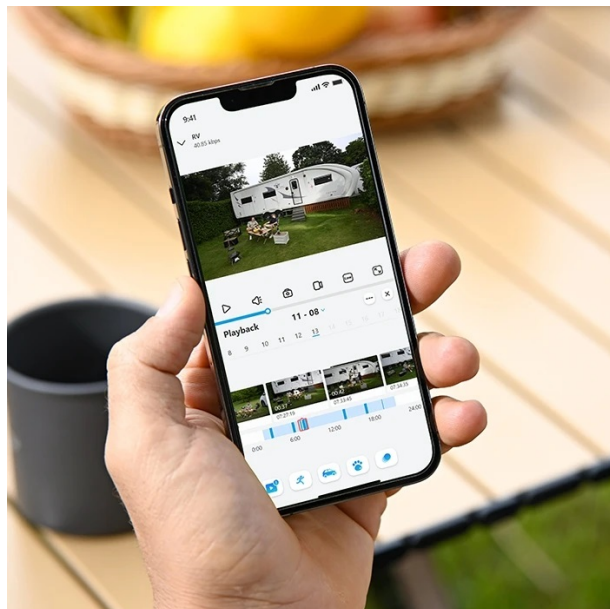

Kód zboží: KIPREO0039

Part No.: Go Series G340

Záruka: 24 měs.

Stav: Nové zboží

Popis

Reolink Go Series G340 - kamera pro silné zabezpečení prostoru

Bezpečnostní IP kamera Reolink Go Series G340, která zajistí dohled jakéhokoli místa. Využívá **mobilní síť 4G LTE** a napájení skrze **baterii** či **solární energie**, takže pro její provoz nejsou potřeba žádné kabely nebo Wi-Fi. Díky tomu je toto bezpečnostní řešení mimořádně flexibilní a vhodné pro instalaci kdekoli. **IP kamera Reolink Go Series G340** podporuje obraz ve vysokém **rozlišení 4K**. Veškeré detaily zachytí precizně a obrázky i videa budou bez rozmazání. Navíc díky **nočnímu vidění** umožní monitoring jak za slabého denního osvětlení, tak uprostřed noci.

Dobíjecí baterie disponuje dlouhou výdrží a umožní kameře pracovat samostatně i při výpadku jiného zdroje napájení, typicky v podobě solárního panelu. **Kamera Reolink Go Series G340** dokáže detekovat osoby, vozidla nebo zvířata. V případě podezřelé detekce vám ihned odešle upozornění, abyste situaci mohli zkontrolovat a adekvátně reagovat – například skrze zabudovaný mikrofon a reproduktor.

Díky **obousměrnému zvuku** můžete komunikovat přímo, ať jste kdekoli. Pomocí **aplikace Reolink** máte všechny důležité funkce pod kontrolou. Skrze smartphone můžete vzdáleně sledovat aktuální dění, přehrávat obsah nebo upravit zóny pohybu. Díky **robustnímu provedení třídy IP65** je chráněna proti vnějším podmínkám a ideální také pro venkovní instalaci.