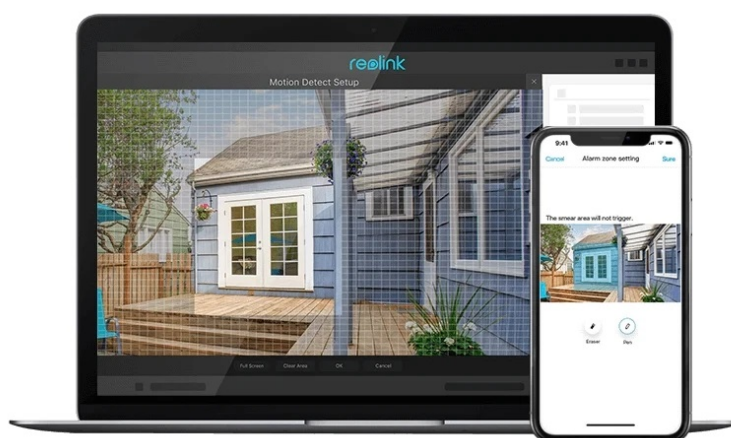

### Ochrana 24/7 s IP kamerou Reolink P340

**IP kamera Reolink** pro obrazové záznamy ve vysokém rozlišení. Disponuje výkonným objektivem s vysokou světelností a snímačem s vysokým rozlišením, který zachytí **obraz v ultra jemných detailech**, a to včetně rysů obličeje nebo poznávací značky auta. **Pokročilý algoritmus detekce** spolehlivě rozpozná osoby, vozidla nebo zvířata od ostatních objektů. Přispívá tak k vylepšené detekci a posílá upozornění výhradně v případech oprávněných hrozeb.

Samozřejmostí je **robustní konstrukce**. Kryt plní **stupeň odolnosti IP67**, takže kamera je chráněna před vlhkostí, chladem a dalším povětrnostním vlivům. Pro maximální pohodlí podporuje tento model **aplikaci Reolink**, díky níž máte ke kameře vzdálený přístup a můžete živě sledovat veškeré dění, dostávat **upozornění v reálném čase** nebo nastavit zóny pohybu.