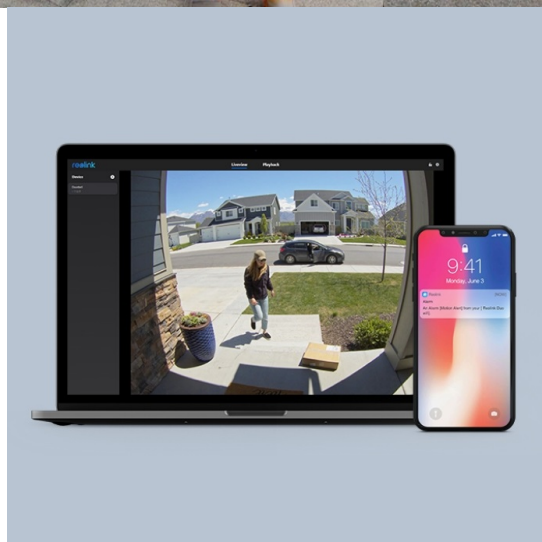

24 měs.

Stav:

Nové zboží

Popis

Reolink D340W - bezpečnost u vašich dveří

Chytrý zvonek s integrovanou kamerou Reolink D340W, který zlepšuje zabezpečení domácnosti. Kamera zachycuje obraz v **ostrém a detailním 2K+ rozlišení** a poskytuje zřetelné a křišťálově čisté záznamy ve dne i v noci. **Zvonek Reolink D340W** nabízí přesnou detekci pohybu a při zachycení podezřelého výskytu vás neprodleně informuje formou notifikace.

Model **Reolink D340W** je vybaven zabudovaným **reproduktorem a dvojicí mikrofonů** pro obousměrnou komunikaci. V reálném čase budete v kontaktu s návštěvníky, kurýrní službou nebo pošťákem, a to přímo z vašeho mobilního telefonu skrze **aplikaci Reolink**. Součástí Reolink D340W je **další zvonek, který stačí jednoduše zapojit do elektrické zásuvky** v místnosti a o každém zaklepaní na dveře budete vědět.

Reolink D340W

Zvonek s kamerou nabízí rozlišení **2560 × 1920** obrazových bodů a úhel záběru **134°** (horizontálně). Video ve vysoké kvalitě zaručí také při nočních záběrech díky **IR přísvitu**. Dokáže detekovat pohyb přede dveřmi a upozornit na něj notifikací v chytrém telefonu. Zvonek disponuje dvoupásmovým bezdrátovým připojením **Wi-Fi** (2,4 GHz, 5 GHz). Potěší také podpora cloudového uložení nebo **microSD** karet do velikosti až 256 GB. Kamera navíc disponuje **dvěma mikrofony a reproduktorem**. Díky mobilní aplikaci **Reolink** budete mít přehled o situaci před dveřmi **24 hodin denně, 7 dní v týdnu** odkudkoli skrze váš smartphone. Zjistíte potěší také podpora Google Assistant. Součástí balení je také přídavný interiérový zvonek s možností volby mezi deseti melodiemi a nastavením hlasitosti.