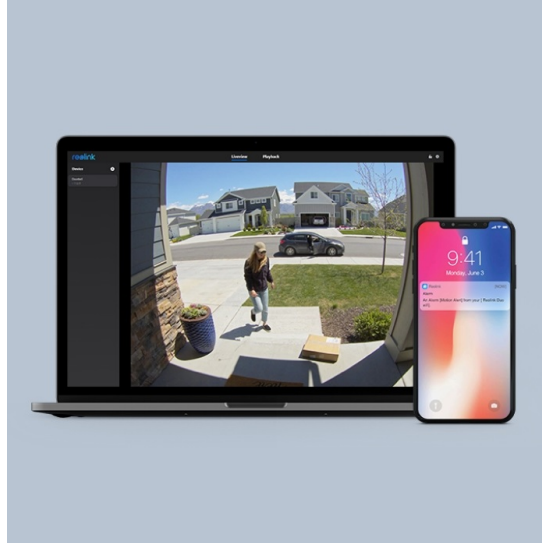

Popis

Reolink D340W - bezpečnost u vašich dveří

Chytrý zvonek s integrovanou kamerou Reolink D340W, který zlepšuje zabezpečení domácnosti. Kamera zachycuje obraz v **ostrém a detailním 2K+ rozlišení** a poskytuje zřetelné a křišťálově čisté záznamy ve dne i v noci. **Zvonek Reolink D340W** nabízí přesnou detekci pohybu a při zachycení podezřelého výskytu vás neprodleně informuje formou notifikace.

Model **Reolink D340W** je vybaven zabudovaným **reproduktorem a dvojicí mikrofونů** pro obousměrnou komunikaci. V reálném čase budete v kontaktu s návštěvníky, kurýrní službou nebo pošťákem, a to přímo z vašeho mobilního telefonu skrze **aplikaci Reolink**. Součástí Reolink D340W je **další zvonek, který stačí jednoduše zapojit do elektrické zásuvky** v místnosti a o každém zaklepaní na dveře budete vědět.

Reolink D340W

Zvonek s kamerou nabízí rozlišení **2560 × 1920** obrazových bodů a úhel záběru **134°** (horizontálně). Video ve vysoké kvalitě zaručí také při nočních záběrech díky **IR přísvitu**. Dokáže detekovat pohyb přede dveřmi a upozornit na něj notifikací v chytrém telefonu. Zvonek disponuje dvoupásmovým bezdrátovým připojením **Wi-Fi** (2,4 GHz, 5 GHz). Potěší také podpora cloudového uložení nebo **microSD** karet do velikosti až 256 GB. Kamera navíc disponuje **dvěma mikrofony a reproduktorem**. Díky mobilní aplikaci **Reolink** budete mít přehled o situaci před dveřmi **24 hodin denně, 7 dní v týdnu** odkudkoli skrze váš smartphone. Zajistě potěší také podpora Google Assistant. Součástí balení je také přídavný interiérový zvonek s možností volby mezi deseti melodiemi a nastavením hlasitosti.