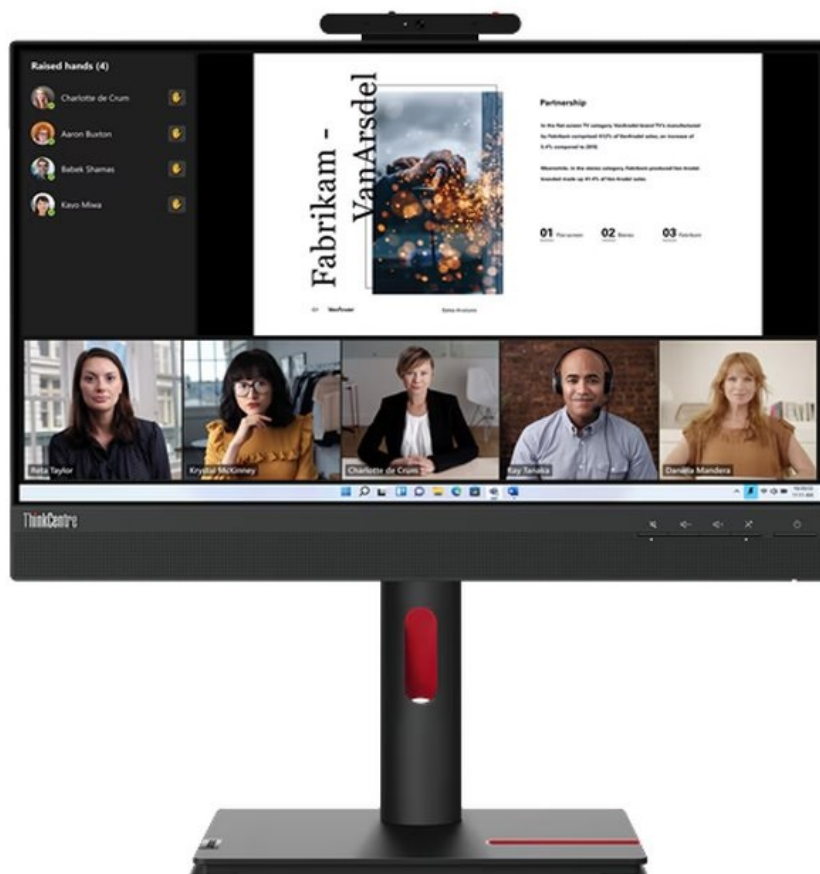

### Lenovo ThinkCentre Tiny-In-One 22 Gen5 Touch - FHD monitor s dotykovým displejem

**Monitor Lenovo ThinkCentre Tiny-In-One 22 Gen5 Touch** je ideální pro kancelářskou činnost i sledování multimediálního obsahu. Ostrý obraz ve **Full HD rozlišení** zajistí komfortní čtení dokumentů, správu tabulek, práci s aplikacemi i zřetelné zobrazení vizuálních prvků, videa, fotografií apod. **Dotykový displej** zlepšuje celkovou ovladatelnost. **Modulární design Tiny-In-One (TIO) 5. generace** umožňuje rychlou a snadnou instalaci Lenovo ThinkCentre Tiny nebo ThinkStation Tiny (od 4. generace) do vyhrazeného slotu na zadní straně monitoru.

Váš pracovní prostor vždy uspořádaný a k potřebným konektorům se dostanete během okamžiku. Dostupné porty **DisplayPort** a **HDMI** vám umožní připojit monitor **Lenovo ThinkCentre Tiny-In-One 22 Gen5 Touch** ke zdroji obrazu, nechybí ani port **USB 3.0** pro připojení periferie. Tento model se vyznačuje přítomností **Full HD webkamery**, se kterou budou pracovní videokonference hračkou. Součástí výbavy je rovněž **integrováný KVM přepínač**, se kterým máte zdroje obrazu pod kontrolou a umožní vám ovládat až dvě zařízení připojená k monitoru. Součástí tohoto modelu jsou rovněž **zabudované reproduktory** s celkovým výkonem 6 W pro ozvučení multimediálního obsahu.