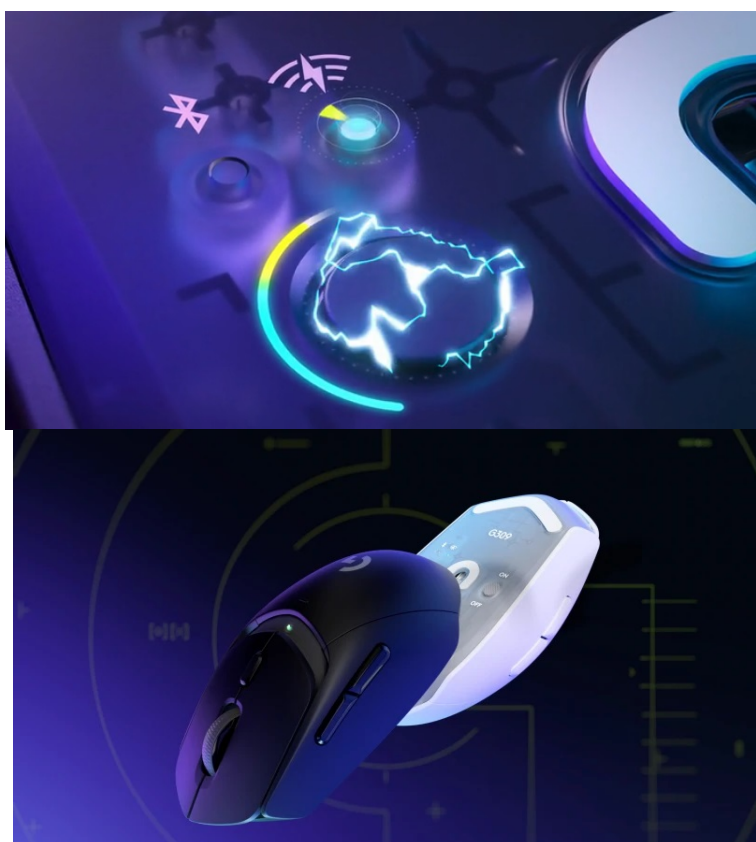

Popis

Herní myš Logitech G309 LIGHTSPEED - výkon bez limitů

Gamingová myš Logitech G309 LIGHTSPEED s pokročilou bezdrátovou technologií, se kterou to bude na virtuálním bojišti létat. Je určena pro náročné hráče, kteří jsou zaměřeni výhradně na svůj výkon a nechtějí žádné kompromisy během ovládání. **Technologie LIGHTSPEED** a **Bluetooth** přináší **duální bezdrátové připojení** pro ještě více flexibility a rychlosti. **LIGHTSPEED** podporuje konektivitu s bleskurychlou odezvou a na herní dění dokáže kurzor reagovat v řádu milisekund.

Bluetooth připojení je zase ověřená klasika, která je ideální pro univerzální použití. Aby herní maratony mohly být ještě delší, dosahuje myš Logitech G309 LIGHTSPEED **extra nízké konstrukční hmotnosti 86 g** (s baterií), respektive **68 g se základnou POWERPLAY**. Díky odlehčenému provedení se s ní snadno pohybuje, snižuje námahu a je příjemnější při dlouhodobém hraní.

Pro perfektní ovladatelnost a rychlost pohybu je myš Logitech vybavena **hybridními spínači LIGHTFORCE**, které v sobě snoubí to nejlepší z optických a mechanických typů. Spínače podporují **přesnou detekci kliknutí** a prodleva v reakční době takřka neexistuje. **Optický senzor HERO 25K** se nezapotí ani v té nejintenzivnější akci. Podporuje **nastavitelné rozlišení 100 až 25 600 DPI**, takže se uplatní jak při dokonalém míření, tak kmitání během přestřelek nebo udílení rozkazů ve strategiích.