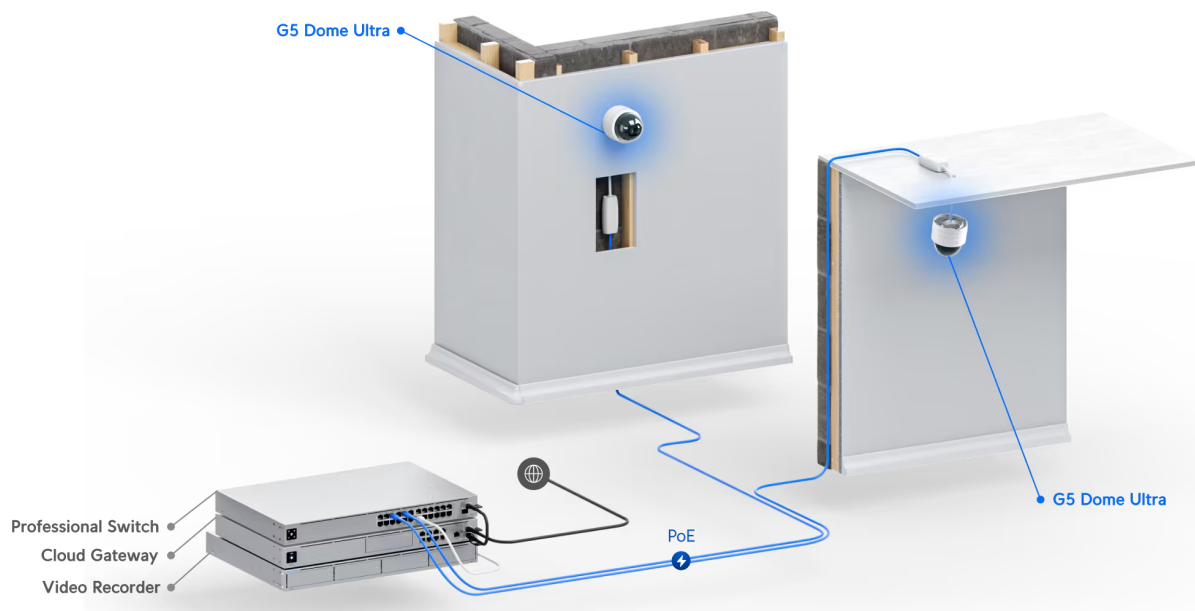

Popis

Ubiquiti UniFi G5 Dome Ultra Black

Kamera **UniFi G5 Dome Ultra** poskytuje čistý a ostrý obraz v **rozlišení 2688 × 1512 při 30 fps** s možností nočního vidění.

Kamera podporuje **PoE napájení (37-57 V DC)**. Balení neobsahuje PoE injektor.

- 4 Mpx CMOS senzor (1/2.4") & rozlišení 2688 × 1512 při 30 fps (16 : 9)
- Úhel záběru: 102,4° horizontálně, 54,9° vertikálně, 120,6° diagonálně
- Vestavěné IR LED diody a automatický IR cut filtr pro lepší noční vidění
- Odolnost IK06 (antivandal)
- ARM Dual-Core Cortex-A7 procesor/čip
- Podpora PoE 37-57 V DC (injektor není součástí balení)

ZÁKLADNÍ SPECIFIKACE

Rozlišení snímáče: 4 Mpx

Snímací čip: 1/2,4" CMOS senzor

Maximální rozlišení: 2688 × 1512 px

Snímková rychlost: max. 30 fps
IR přísvit: ano, do 20 m
Objektiv: pevný
Rozhraní: 1× RJ-45 10/100 Mbps
Slot paměťových karet: ne
Audio: ne
Napájení: PoE 37-57 V DC
Pracovní teplota: -20 až +40 °C
Hmotnost: 175 g
Rozměry: 68,2 × 63,6 × 63,6 mm