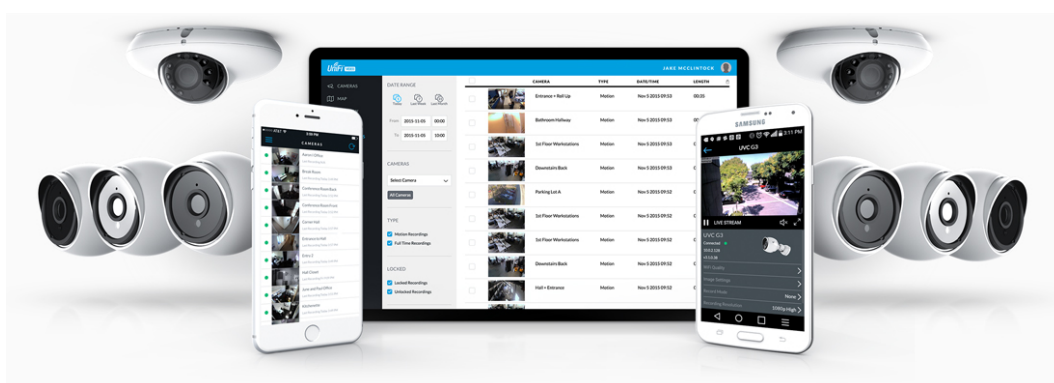

Popis

Ubiquiti UniFi G5 Dome Ultra Black

Kamera **UniFi G5 Dome Ultra** poskytuje čistý a ostrý obraz v **rozlišení 2688 × 1512 při 30 fps** s možností nočního vidění.

Kamera podporuje **PoE napájení (37-57 V DC)**. Balení neobsahuje PoE injektor.

Kamera je součástí produktové řady **UniFi Protect**, kde je největší předností centralizovaná správa všech zařízení v jediném softwaru. Software UniFi Protect je předinstalovaný na serveru **UniFi Protect NVR** (IPZUBT1003) pro Full HD záznam až 50 kamer, **UniFi Cloud Key Gen2 Plus** (NAOUBT1019) pro záznam až 15 kamer nebo **UniFi Dream Machine PRO** (NAAUBT1121) pro záznam až 32 kamer.

Výhoda serverů je, že spolupracují s aplikacemi pro mobilní zařízení, díky tomu můžete mít váš kamerový systém neustále pod dohledem.

[Aplikace UniFi Protect pro mobilní zařízení s Androidem](#)

[Aplikace UniFi Protect pro mobilní zařízení s iOS](#)