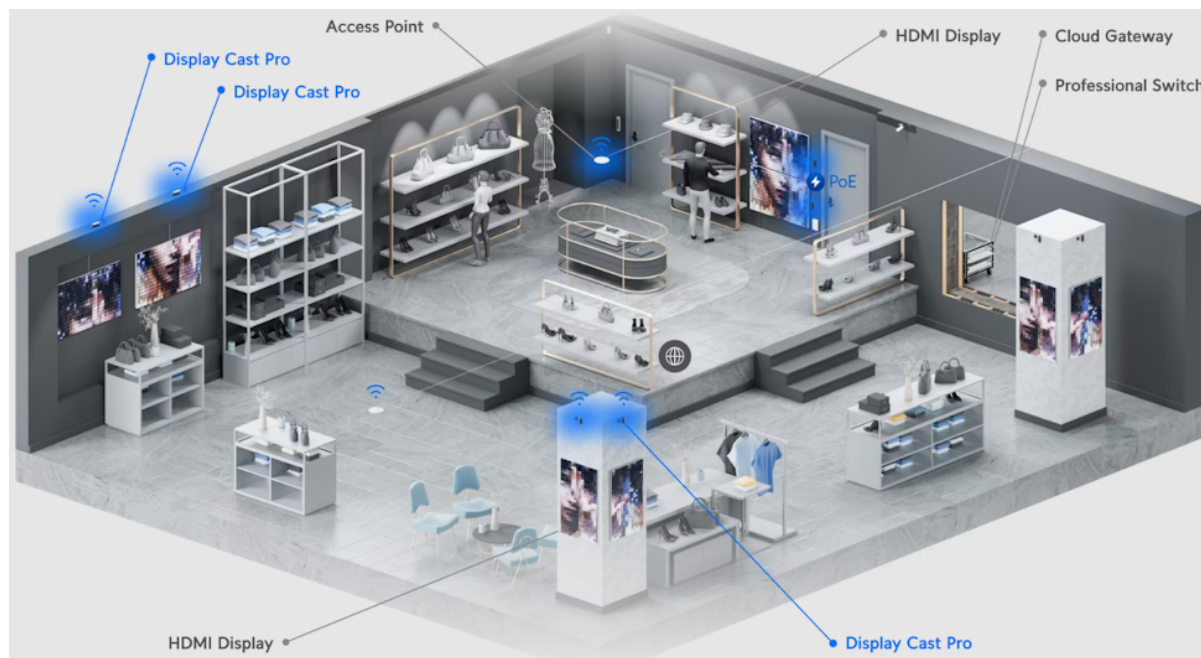

Zobrazovací zařízení, které okamžitě přemění jakýkoli **HDMI** displej na spravované zařízení **digital signage**. Podporuje přehrávání multimediálního obsahu, webový režim a možnost připojení periferií pomocí **USB-C** portu.

Přenosný modul umožňuje prezentovat vlastní multimediální playlisty vytvořené v aplikaci UniFi Connect na libovolném displeji kompatibilním s rozhraním HDMI. Poháněný je osmijádrovým procesorem **Arm Cortex-A78**, doplněný o **8 GB** operační paměti. Pro uložení médií disponuje interním úložištěm o kapacitě **32 GB**. Napájení je řešeno skrze **PoE** nebo **USB-C adaptér**.

- Připojení k jakémukoli displeji kompatibilnímu s HDMI
- Automatické zapnutí/vypnutí displeje pomocí HDMI CEC
- Podpora PoE
- Montážní sada včetně úchytky na zeď součástí balení
- Možnost připojení klávesnice a myši pomocí USB-C
- Aplikace pro správu - UniFi Connect web (verze 3.14.6 a novější) & UniFi Connect iOS a Android (verze 2.18.1 a novější)