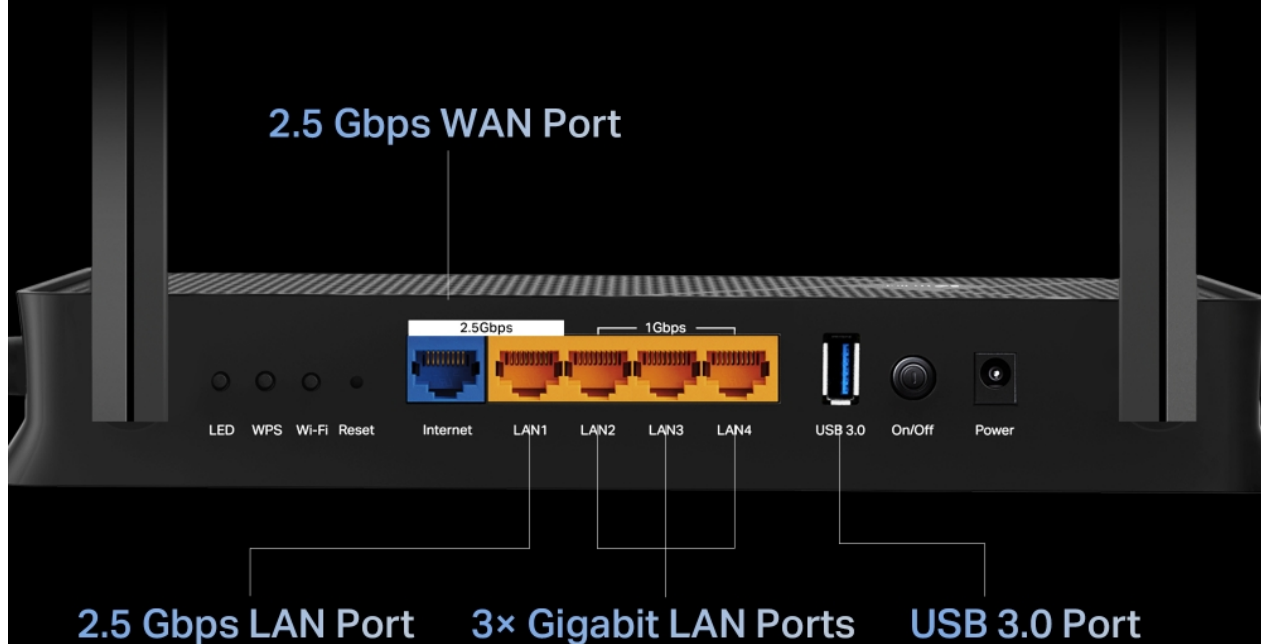

4x

External antennas
with beamforming

More Capacity, Broader Coverage

VPN
Clients and Server

TP-Link
HomeShield

EasyMesh

— Compatible —

- **3,6 Gb/s dvoupásmová Wi-Fi 7** - BE3600 dvoupásmová Wi-Fi poskytuje rychlost až 3,6 Gb/s.
- **Široká škála připojení** - 1x 2,5 Gb/s port WAN, 1x 2,5 Gb/s port LAN a 3x GbE porty LAN nabízejí vysokorychlostní přenos dat.
- **Maximální pokrytí** - Čtyři externí antény spolu s technologií Beamforming zajišťují vyšší kapacitu, stabilnější a spolehlivější připojení a minimalizují rušení.
- **Kompatibilita s EasyMesh** - Je kompatibilní s routerem EasyMesh a prodlužovači dosahu, které vytvářejí jednotnou síť pro celou domácnost a eliminují výpadky a zpoždění při přechodu mezi signály.
- **Snadná instalace a použití** - Správa sítě nikdy nebyla snazší díky aplikaci Tether.
- **TP-Link HomeShield** - Vylepšené zabezpečení chrání před nejnovějšími kybernetickými hrozbami.
- **Široká kompatibilita** - Podporuje všechny generace a zařízení Wi-Fi a všechny poskytovatele internetu.

2.5 Gigabit Wired Connections

ZÁKLADNÍ SPECIFIKACE

Standard: 802.11a/b/g/n/ac/ax/be

Rychlost datového přenosu: 688 Mb/s - 2,4 GHz, 2882 Mb/s - 5 GHz

Anténa: 4x externí anténa

Porty: 1x 2,5G RJ-45 WAN, 1x 2,5G RJ-45 LAN, 3x GbE RJ-45, 1x USB 3.0