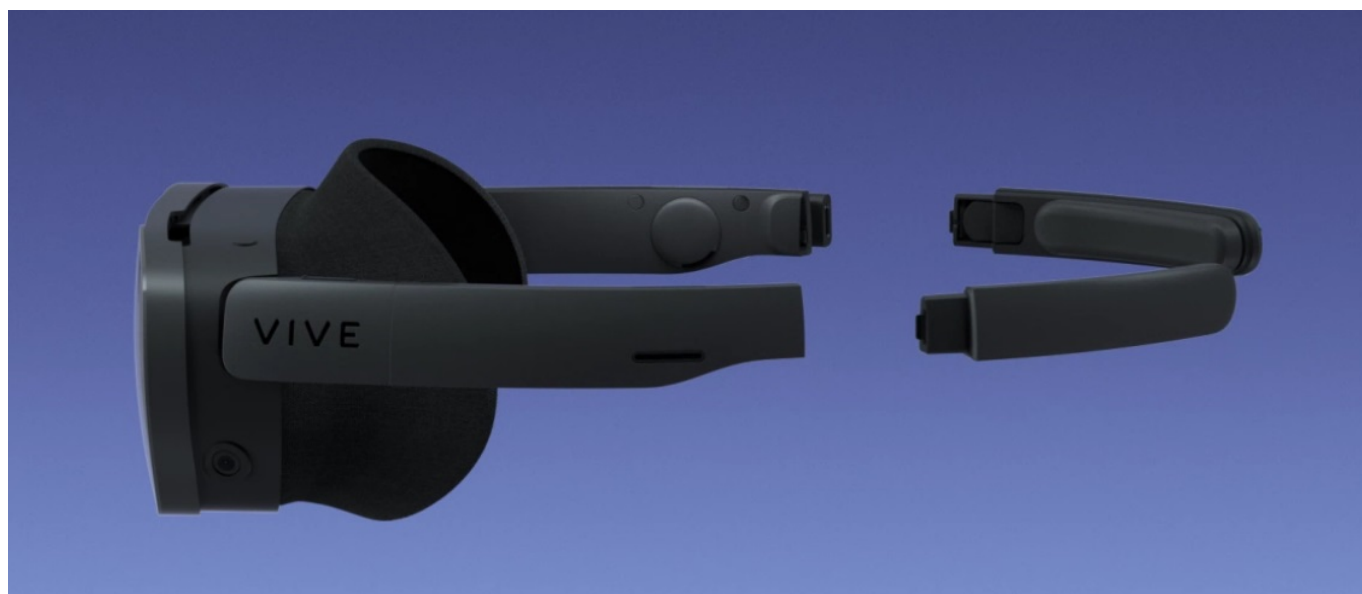

Kompaktní **all-in-one** brýle určené **pro virtuální a smíšenou realitu**. Tyto brýle jsou navrženy jako zařízení vše v jednom, za účelem jejich **využití bez počítače nebo mobilního zařízení**, ale mohou využít jako zdroj signálu i PC. Disponují **dvěma** samostatnými displeji, každý s rozlišením **1920 x 1920** obrazových bodů na oko, integrovaným procesorem **Qualcomm Snapdragon XR2**, 12 GB paměti RAM a vnitřním úložištěm o velikosti 128 GB. Široké zorné pole **110°** spolu s obnovovací frekvencí **90 Hz** přispívá k maximálnímu zážitku. Zajistě také potěší **vestavěné reproduktory a dvojice mikrofonů**.

Headset nabízí **plnohodnotné snímání pohybu ve všech šesti osách** (tj. směr plus rotace kolem os neboli 6-DOF). Toho je dosaženo pomocí čtyř kamer zabudovaných přímo v headsetu. Jde tedy o „inside-out tracking“, který nevyžaduje žádné externí senzory nebo kamery. **16Mpx kamera** umístěná na přední straně umožňuje propojení fyzického a virtuálního světa v **pass-through režimu**. O napájení se stará **vyměnitelná 26,6Wh baterie s výdrží až 2 hodiny**. Brýle je možné