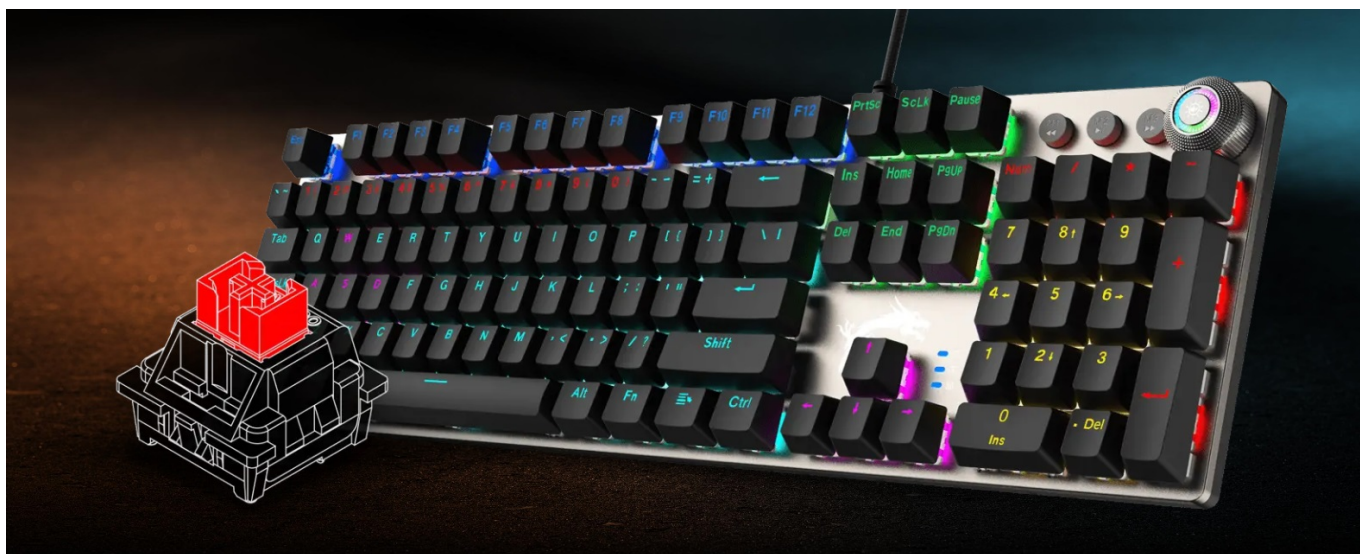

### Klávesnice MSI FORGE GK310 - pro plnou kontrolu PC, ať děláte cokoli

**Mechanická klávesnice MSI FORGE GK310** v sobě spojuje výkon a estetiku, díky které se skvěle uplatní v herním koutku i na pracovním stole. Je totiž ideální nejenom na gaming, ale také kreativní činnosti a náročnou práci. Klávesy jsou osazeny **mechanickými lineárními spínači MSI Red**, které podporují přesnost a plynulost každého stisku.

GK310 ovládání s maximálním pohodlím. Díky konstrukčnímu profilu **podporuje přirozenou polohu rukou** pro rychlé psaní a komfortní ovládání her.

Dosažená poloha rukou rovněž **snižuje námahu zápěstí** během dlouhodobého používání. **Odnímatelný horní kryt** vám umožní upravit celkový styl klávesnice nebo ulehčit údržbu. **Praktický ovládač** vám umožní jednoduchou změnu herního nebo kancelářského režimu. Tento ovládací prvek slouží také k nastavení světelných efektů, jasu nebo hlasitosti. Nechybí ani **multimediální tlačítka** pro snadnou kontrolu hlavních funkcí či přístup k nastaveným profilům.

## MSI FORGE GK310

Mechanická herní klávesnice disponující **spínači MSI Red**, které zajišťují rychlost, přesnost a životnost více než **60 milionů** stisků. Navíc umožňuje bez námahy vyměnit výchozí mechanické spínače za spínače třetích stran (3pinové) bez nutnosti pájení. Nabízí možnost **RGB podsvícení** kláves s předdefinovanými efekty. Vhod jistě přijde také funkce **Anti-ghosting** s N-Key rollover. Klávesnice disponuje tlačítky, které vám umožní rychle upravovat světelné efekty, spravovat ovládací prvky

médií a přistupovat k widgetům. **Odnímatelný magnetický horní kryt** doplňuje matný kovový povrch klávesnice. Snadno jej připevníte nebo odejmete a spojíte tak estetický vzhled s praktickými výhodami, jako je snadnější údržba. Špičkové pohodlí zajistí ergonomická konstrukce kláves s vysokým sklonem, která udržuje přirozenou polohu ruky a zápěstí. Připojení je realizováno skrze opletený **USB kabel** o délce 1,8 m.