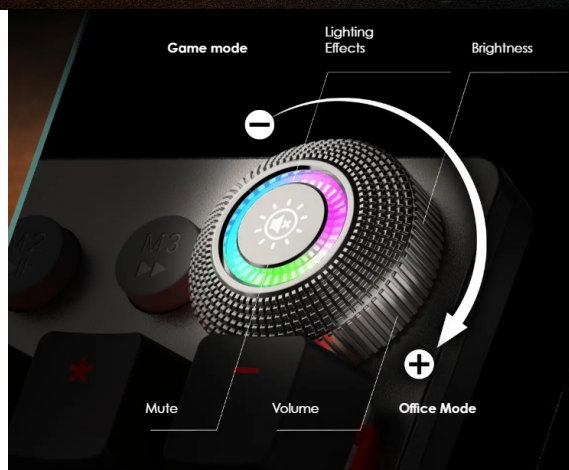

### Klávesnice MSI FORGE GK310 - pro plnou kontrolu PC, ať děláte cokoli

**Mechanická klávesnice MSI FORGE GK310** v sobě spojuje výkon a estetiku, díky které se skvěle uplatní v herním koutku i na pracovním stole. Je totiž ideální nejenom na gaming, ale také kreativní činnosti a náročnou práci. Klávesy jsou osazeny **mechanickými lineárními spínači MSI Red**, které podporují přesnost a plynulost každého stisku.

GK310 ovládání s maximálním pohodlím. Díky konstrukčnímu profilu **podporuje přirozenou polohu rukou** pro rychlé psaní a komfortní ovládání her.

Dosažená poloha rukou rovněž **snižuje námahu zápěstí** během dlouhodobého používání. **Odnímatelný horní kryt** vám umožní upravit celkový styl klávesnice nebo ulehčit údržbu. **Praktický ovládač** vám umožní jednoduchou změnu herního nebo kancelářského režimu. Tento ovládací prvek slouží také k nastavení světelných efektů, jasu nebo hlasitosti. Nechybí ani **multimediální tlačítka** pro snadnou kontrolu hlavních funkcí či přístup k nastaveným profilům.

médií a přistupovat k widgetům. **Odnímatelný magnetický horní kryt** doplňuje matný kovový povrch klávesnice. Snadno jej připevníte nebo odejmete a spojíte tak estetický vzhled s praktickými výhodami, jako je snadnější údržba. Špičkové pohodlí zajistí ergonomická konstrukce kláves s vysokým sklonem, která udržuje přirozenou polohu ruky a zápěstí. Připojení je realizováno skrze opletený **USB kabel** o délce 1,8 m.