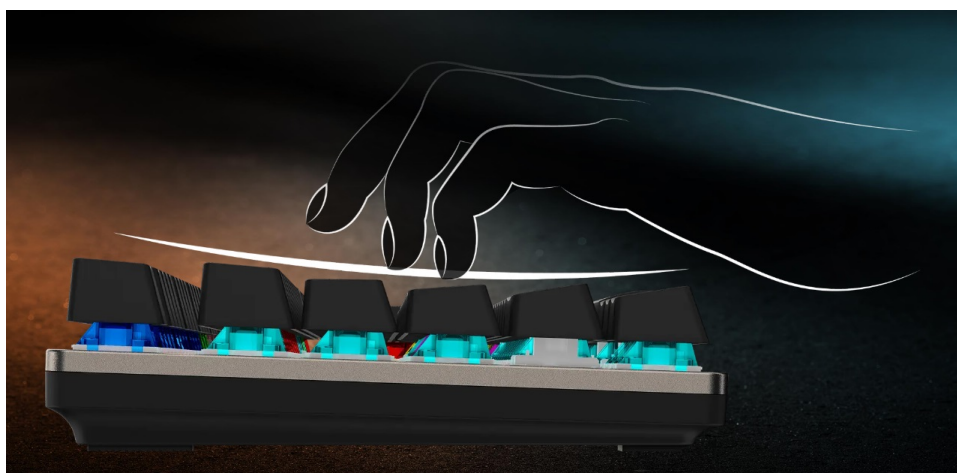

### Klávesnice MSI FORGE GK310 - pro plnou kontrolu PC, ať děláte cokoli

**Mechanická klávesnice MSI FORGE GK310** v sobě spojuje výkon a estetiku, díky které se skvěle uplatní v herním koutku i na pracovním stole. Je totiž ideální nejenom na gaming, ale také kreativní činnosti a náročnou práci. Klávesy jsou osazeny **mechanickými lineárními spínači MSI Red**, které podporují přesnost a plynulost každého stisku.

GK310 ovládání s maximálním pohodlím. Díky konstrukčnímu profilu **podporuje přirozenou polohu rukou** pro rychlé psaní a komfortní ovládání her.

Dosažená poloha rukou rovněž **snižuje námahu zápěstí** během dlouhodobého používání. **Odnímatelný horní kryt** vám umožní upravit celkový styl klávesnice nebo ulehčit údržbu. **Praktický ovládač** vám umožní jednoduchou změnu herního nebo kancelářského režimu. Tento ovládací prvek slouží také k nastavení světelných efektů, jasu nebo hlasitosti. Nechybí ani **multimediální tlačítka** pro snadnou kontrolu hlavních funkcí či přístup k nastaveným profilům.

médií a přistupovat k widgetům. **Odnímatelný magnetický horní kryt** doplňuje matný kovový povrch klávesnice. Snadno jej připevníte nebo odejmete a spojíte tak estetický vzhled s praktickými výhodami, jako je snadnější údržba. Špičkové pohodlí zajistí ergonomická konstrukce kláves s vysokým sklonem, která udržuje přirozenou polohu ruky a zápěstí. Připojení je realizováno skrze opletený **USB kabel** o délce 1,8 m.